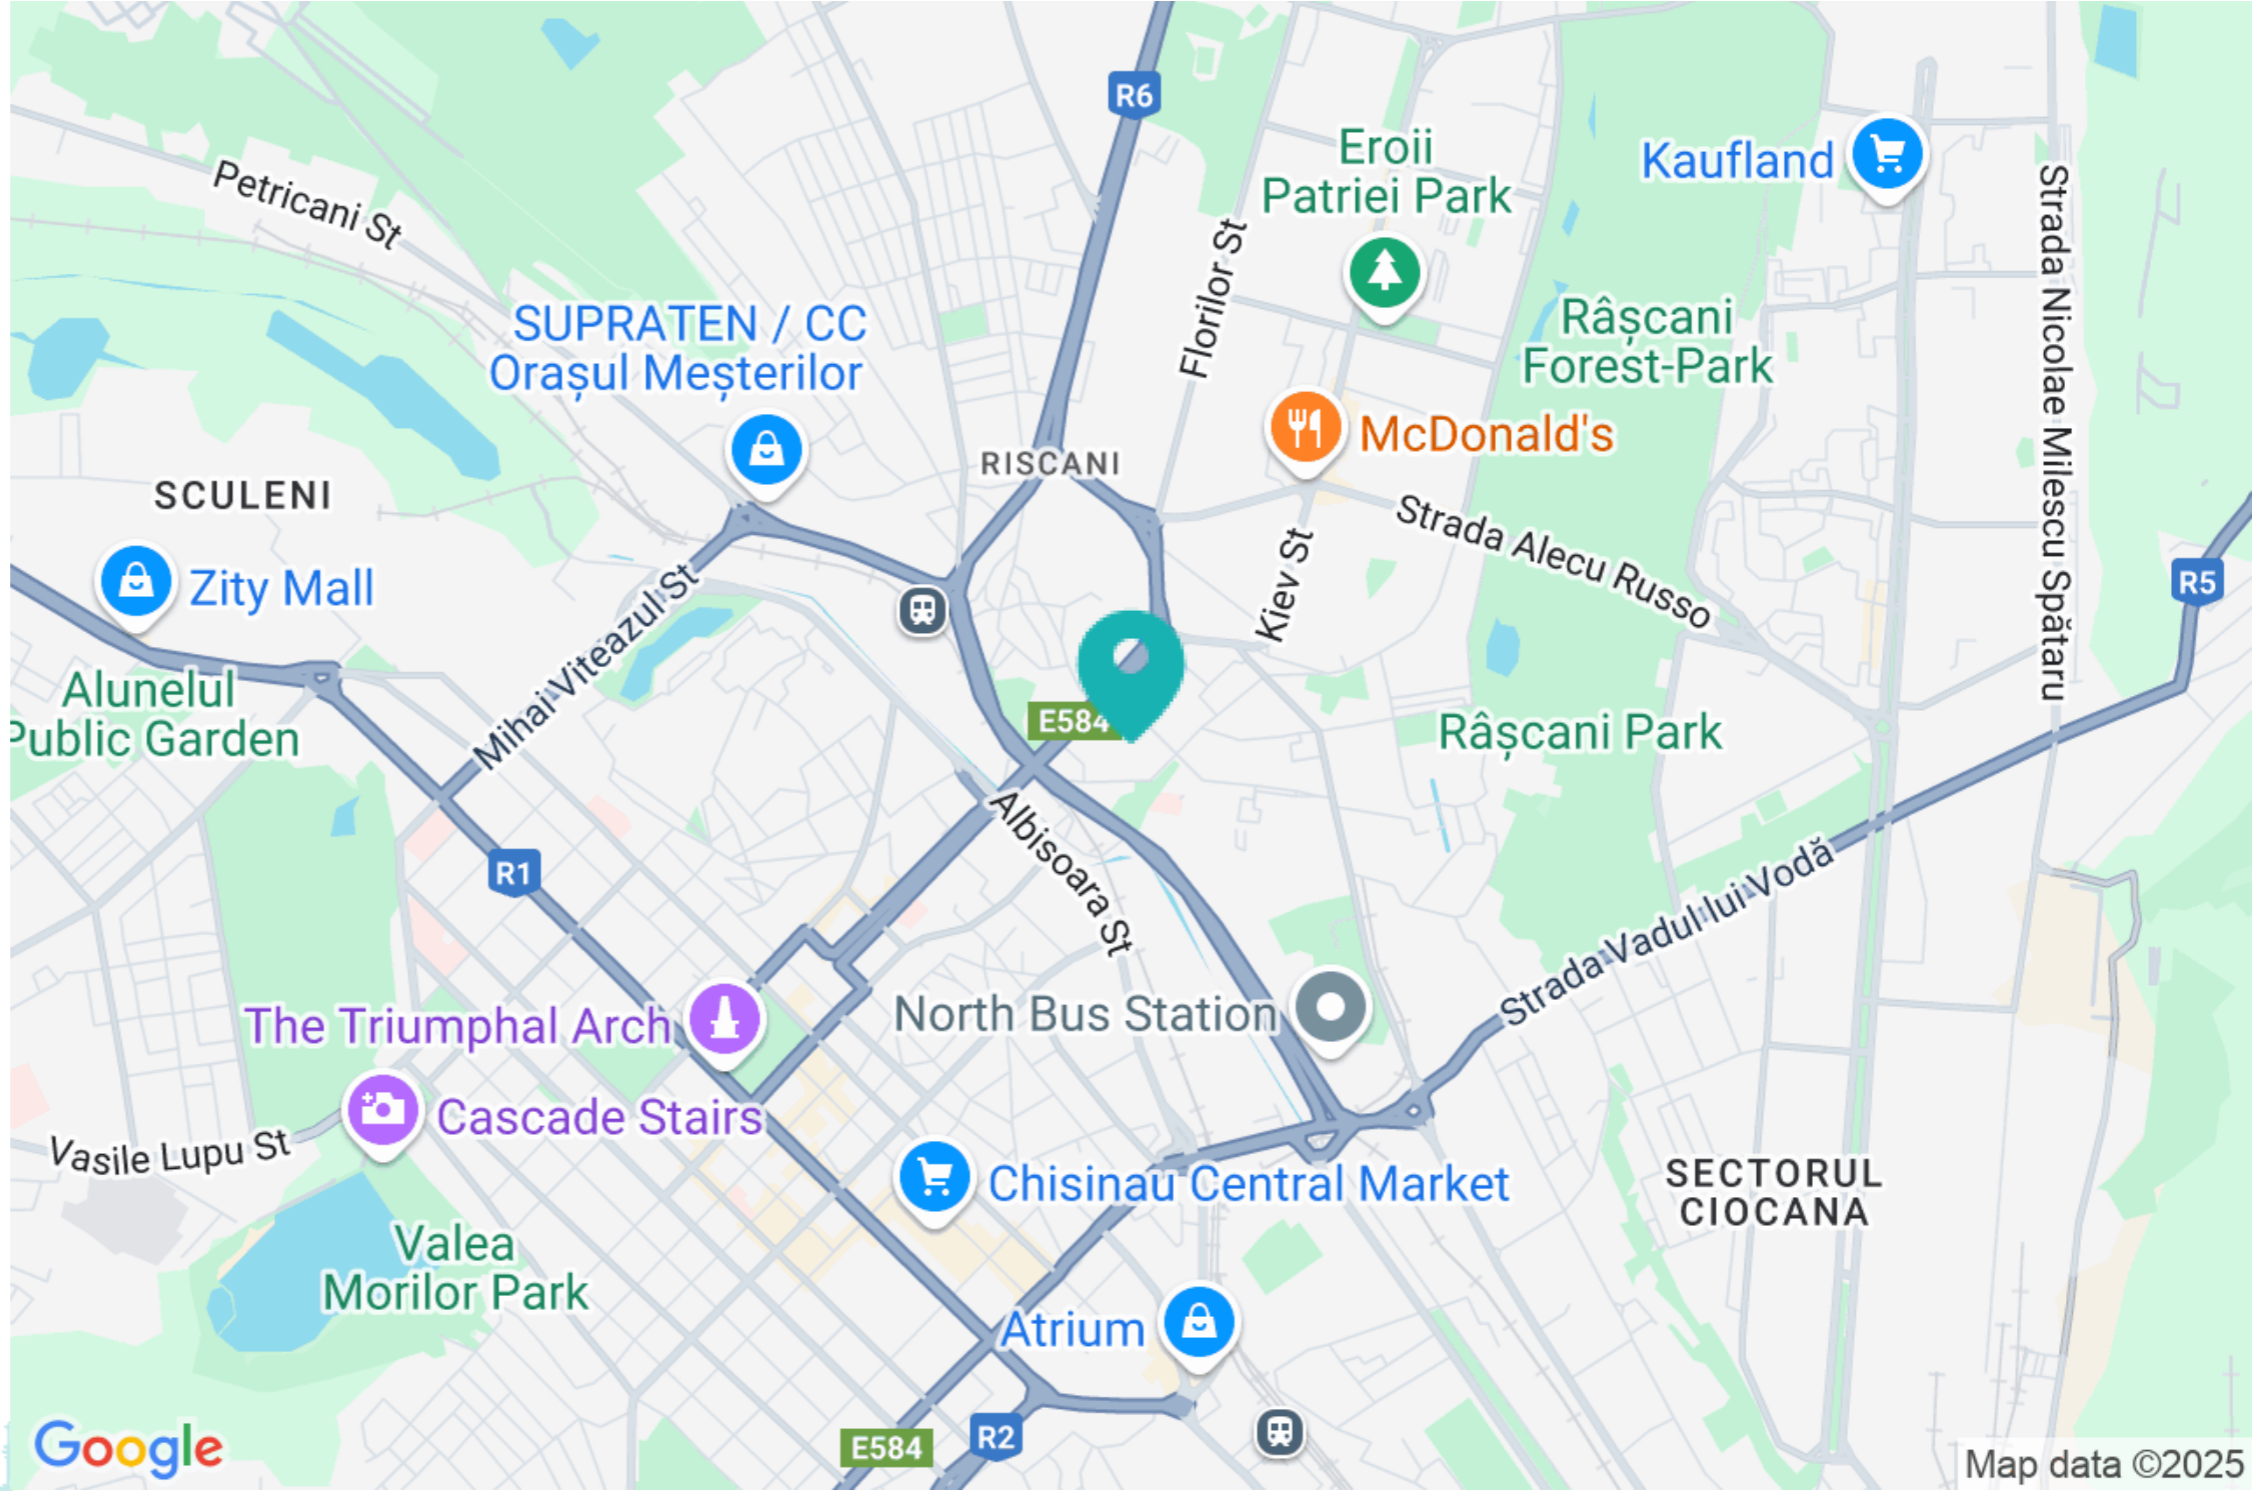

## COMPLEXUL LOCATIV CORNEȘTI

Sale

Complexul locativ CORNEȘTI se află în sectorul Rîșcani, strada Cornești 7, mun. Chișinău.

**de la 950 € / m<sup>2</sup>**

**de la 43 m<sup>2</sup>**

**Începerea construcției** – sem. 1, 2021

**Darea în exploatare** – sem. 1, 2023

Complexul locativ CORNEȘTI se află în sectorul Rîșcani, **strada Cornești 7**, mun. Chișinău.

Darea în exploatare este preconizată pentru anul 2023, semestrul 1.

Numărul total de apartamente construite este de 219, de asemenea vor fi construite și puse în vânzare 54 de debarale.

Ascensoare silen

Localizare pe hartă

📍 COMPLEXUL LOCATIV CORNEȘTI

**mirax**

 STR. 31 AUGUST 1989, 85

 078 27 77 17

 OFFICE@MIRAX.MD