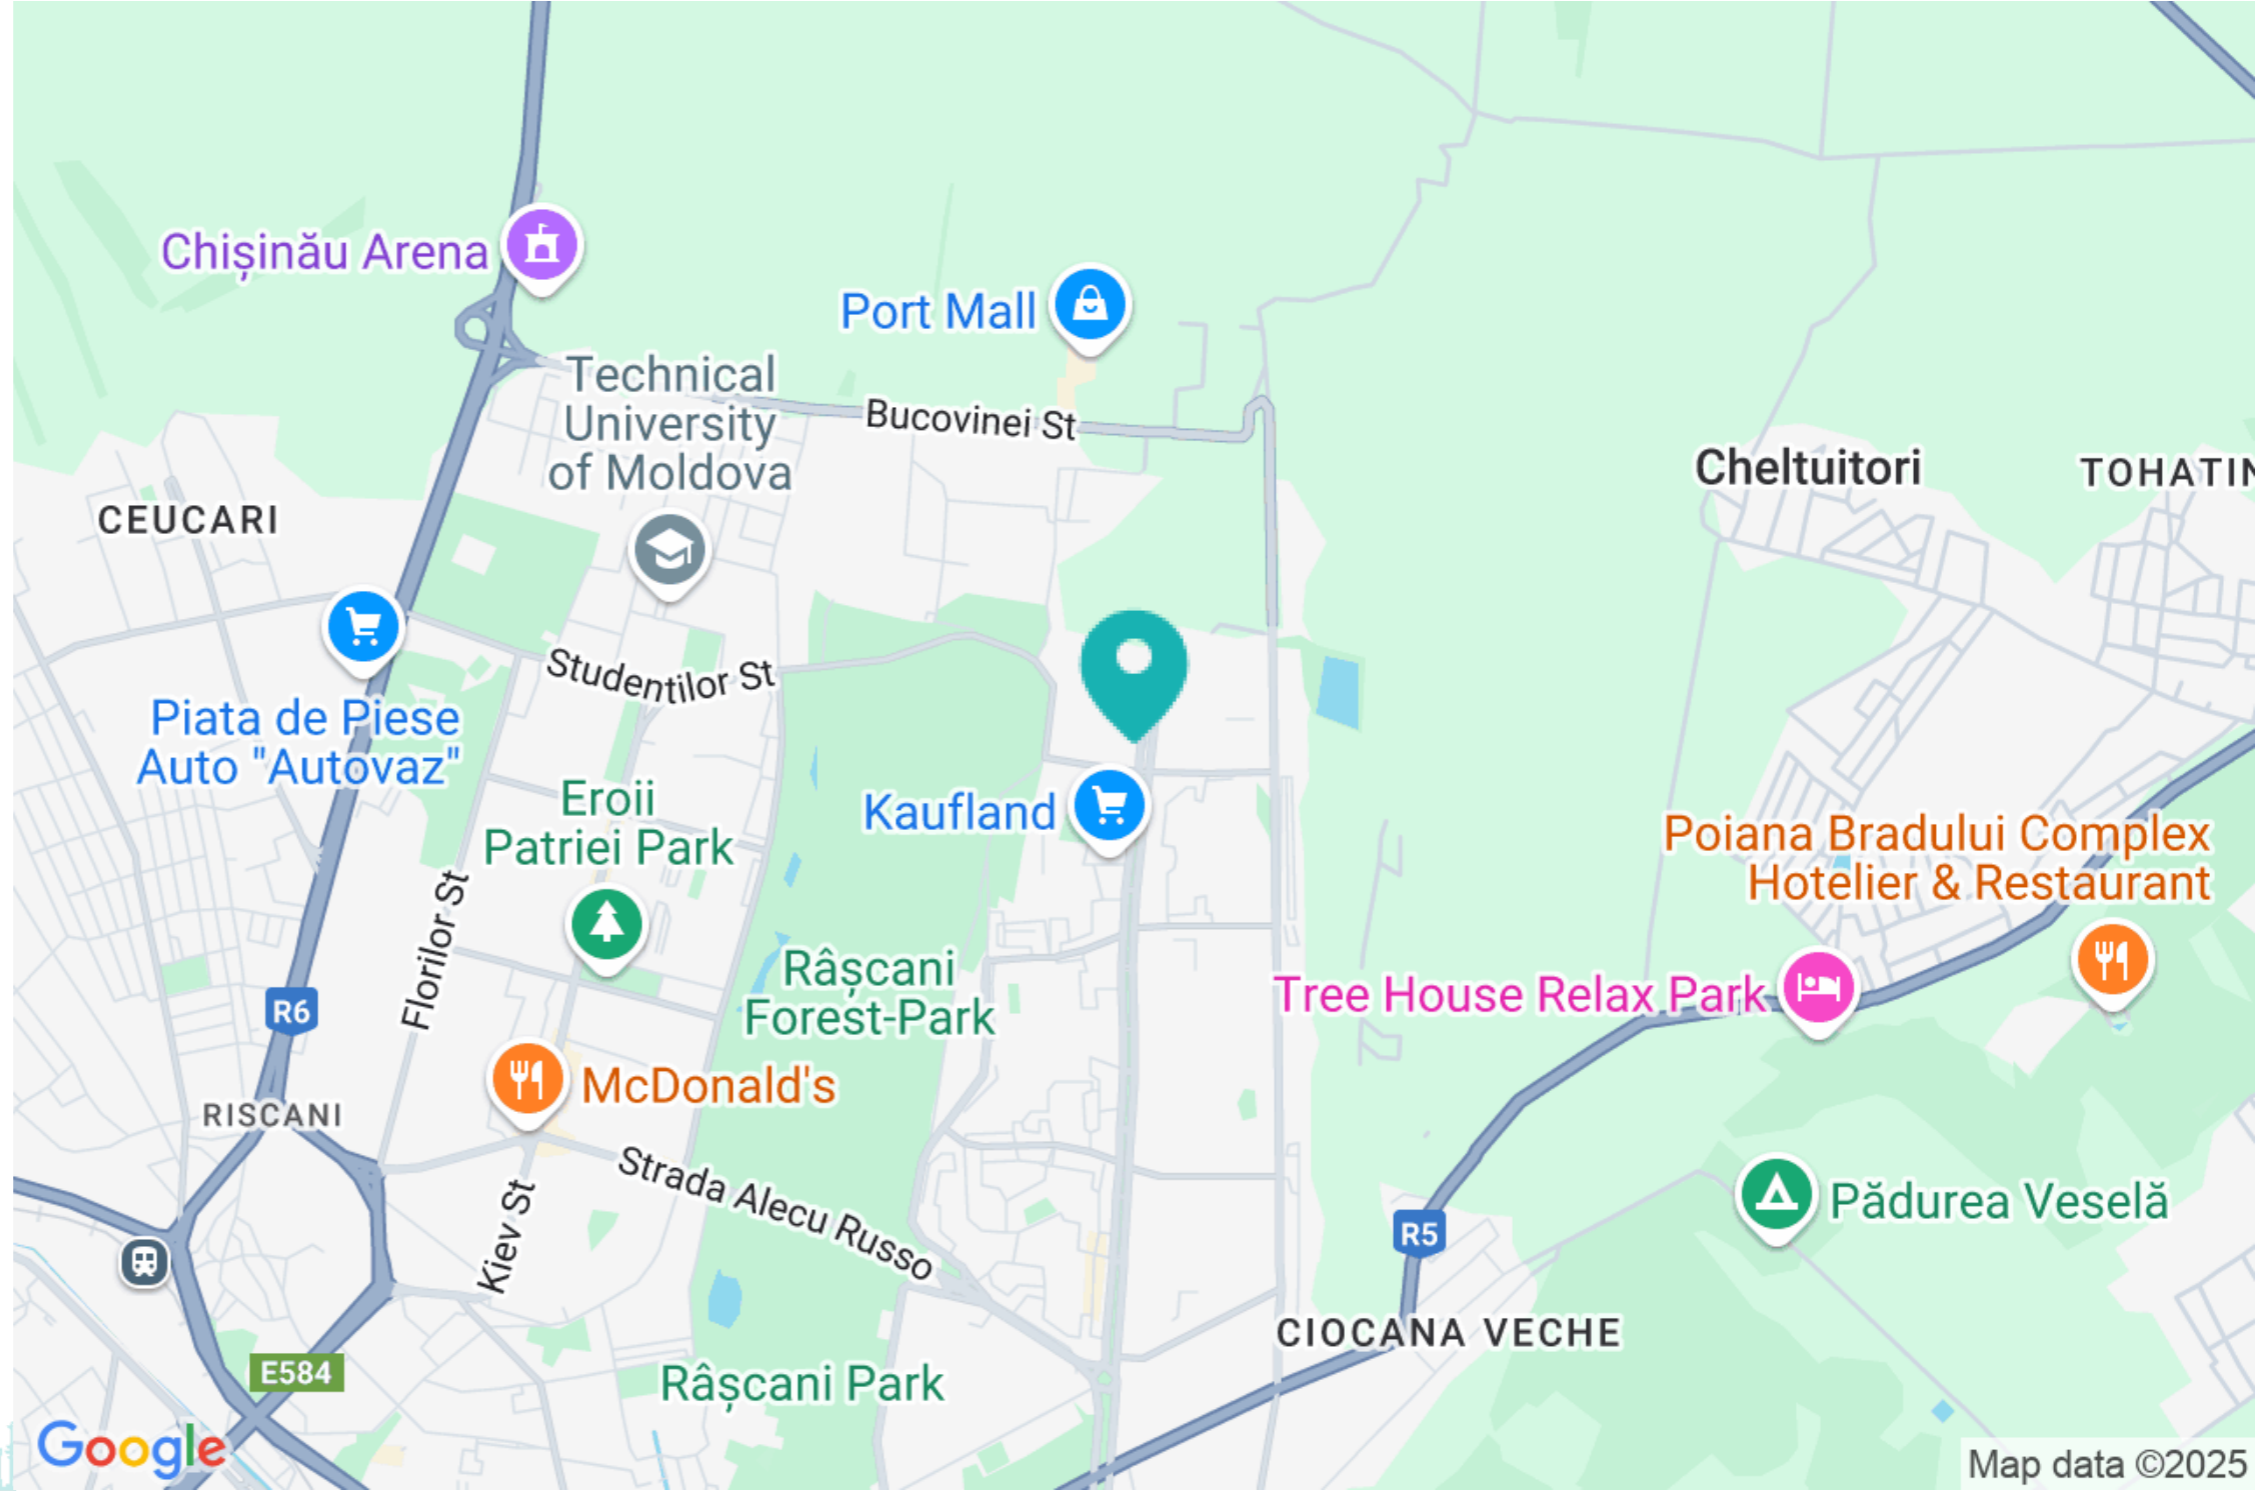

Localizare pe hartă

EXFACTOR MIRCEA CEL BĂTRÂN