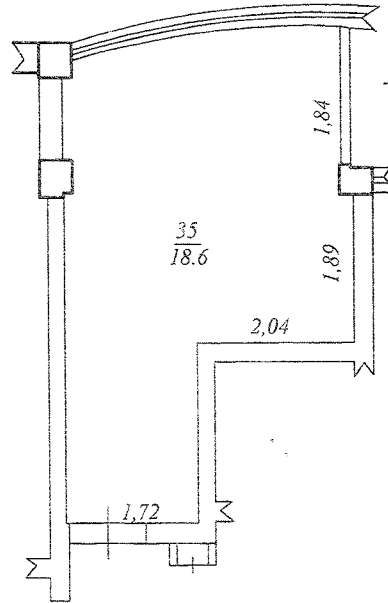

Nivel: Etajul 6

Explicația				
Nr.ap	Nr.od	Destinația		Supraf. mp
ap.36	29	locativă		13,3
	30	locativă		12,6
	31	verandă		4,1
	32	salon		26,8
	33	bloc sanitar		6,5
	34	bucătărie		12,7
		balcon		1,8
		Total ap.36		77,8

"MLVP GROUP" S.R.L			
Planul de nivel			
Bloc locativ din mun. Chișinău, sect. Riscani, str. I. Zaneva 10			
01004170432 01 036	LIT	Întocmit	C. Popovici
Regimul de înălțime	B	Verificat	M. Cerceanu
E6		Semnat	
18.03.2016		100	

Nivel: Etajul 6

<i>Explicatia</i>				
<i>Nr.ap</i>	<i>Nr.od.</i>	<i>Destinația</i>		<i>Supraf. m.p</i>
	35	cămară		18,6
		Total cămară		18,6

"MLVP GROUP" S.R.L			
<i>Planul de nivel</i>			
<i>Bloc locativ din mun. Chișinău, sect. Rîșcani, str. I. Zaikin 10</i>			
01004170679 01 076	LIT	Întocmit	C. Porovic
Regimul de înălțime	A	Verificat	V. Peșceanu
E6		Semnat	
18.03.2016			Scara: 1/10