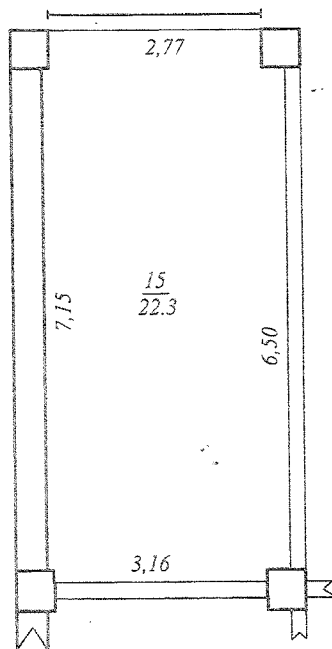

Nivel: Subsol

Explicația			
Nr.od.	Destinația		Supraf. mp
15	garaaj		22,3
	Total garaaj		22,3

"MLVP GROUP" S.R.L

Planul de nivel

Bloc locativ din
mun. Chișinău, sect. Rîșcani, str. I. Zaikin

01004170679 01 061	LIT	Întocmit	
Regimul de înălțime	A	Verificat	
Subsol		Semnat	

18.03.2016