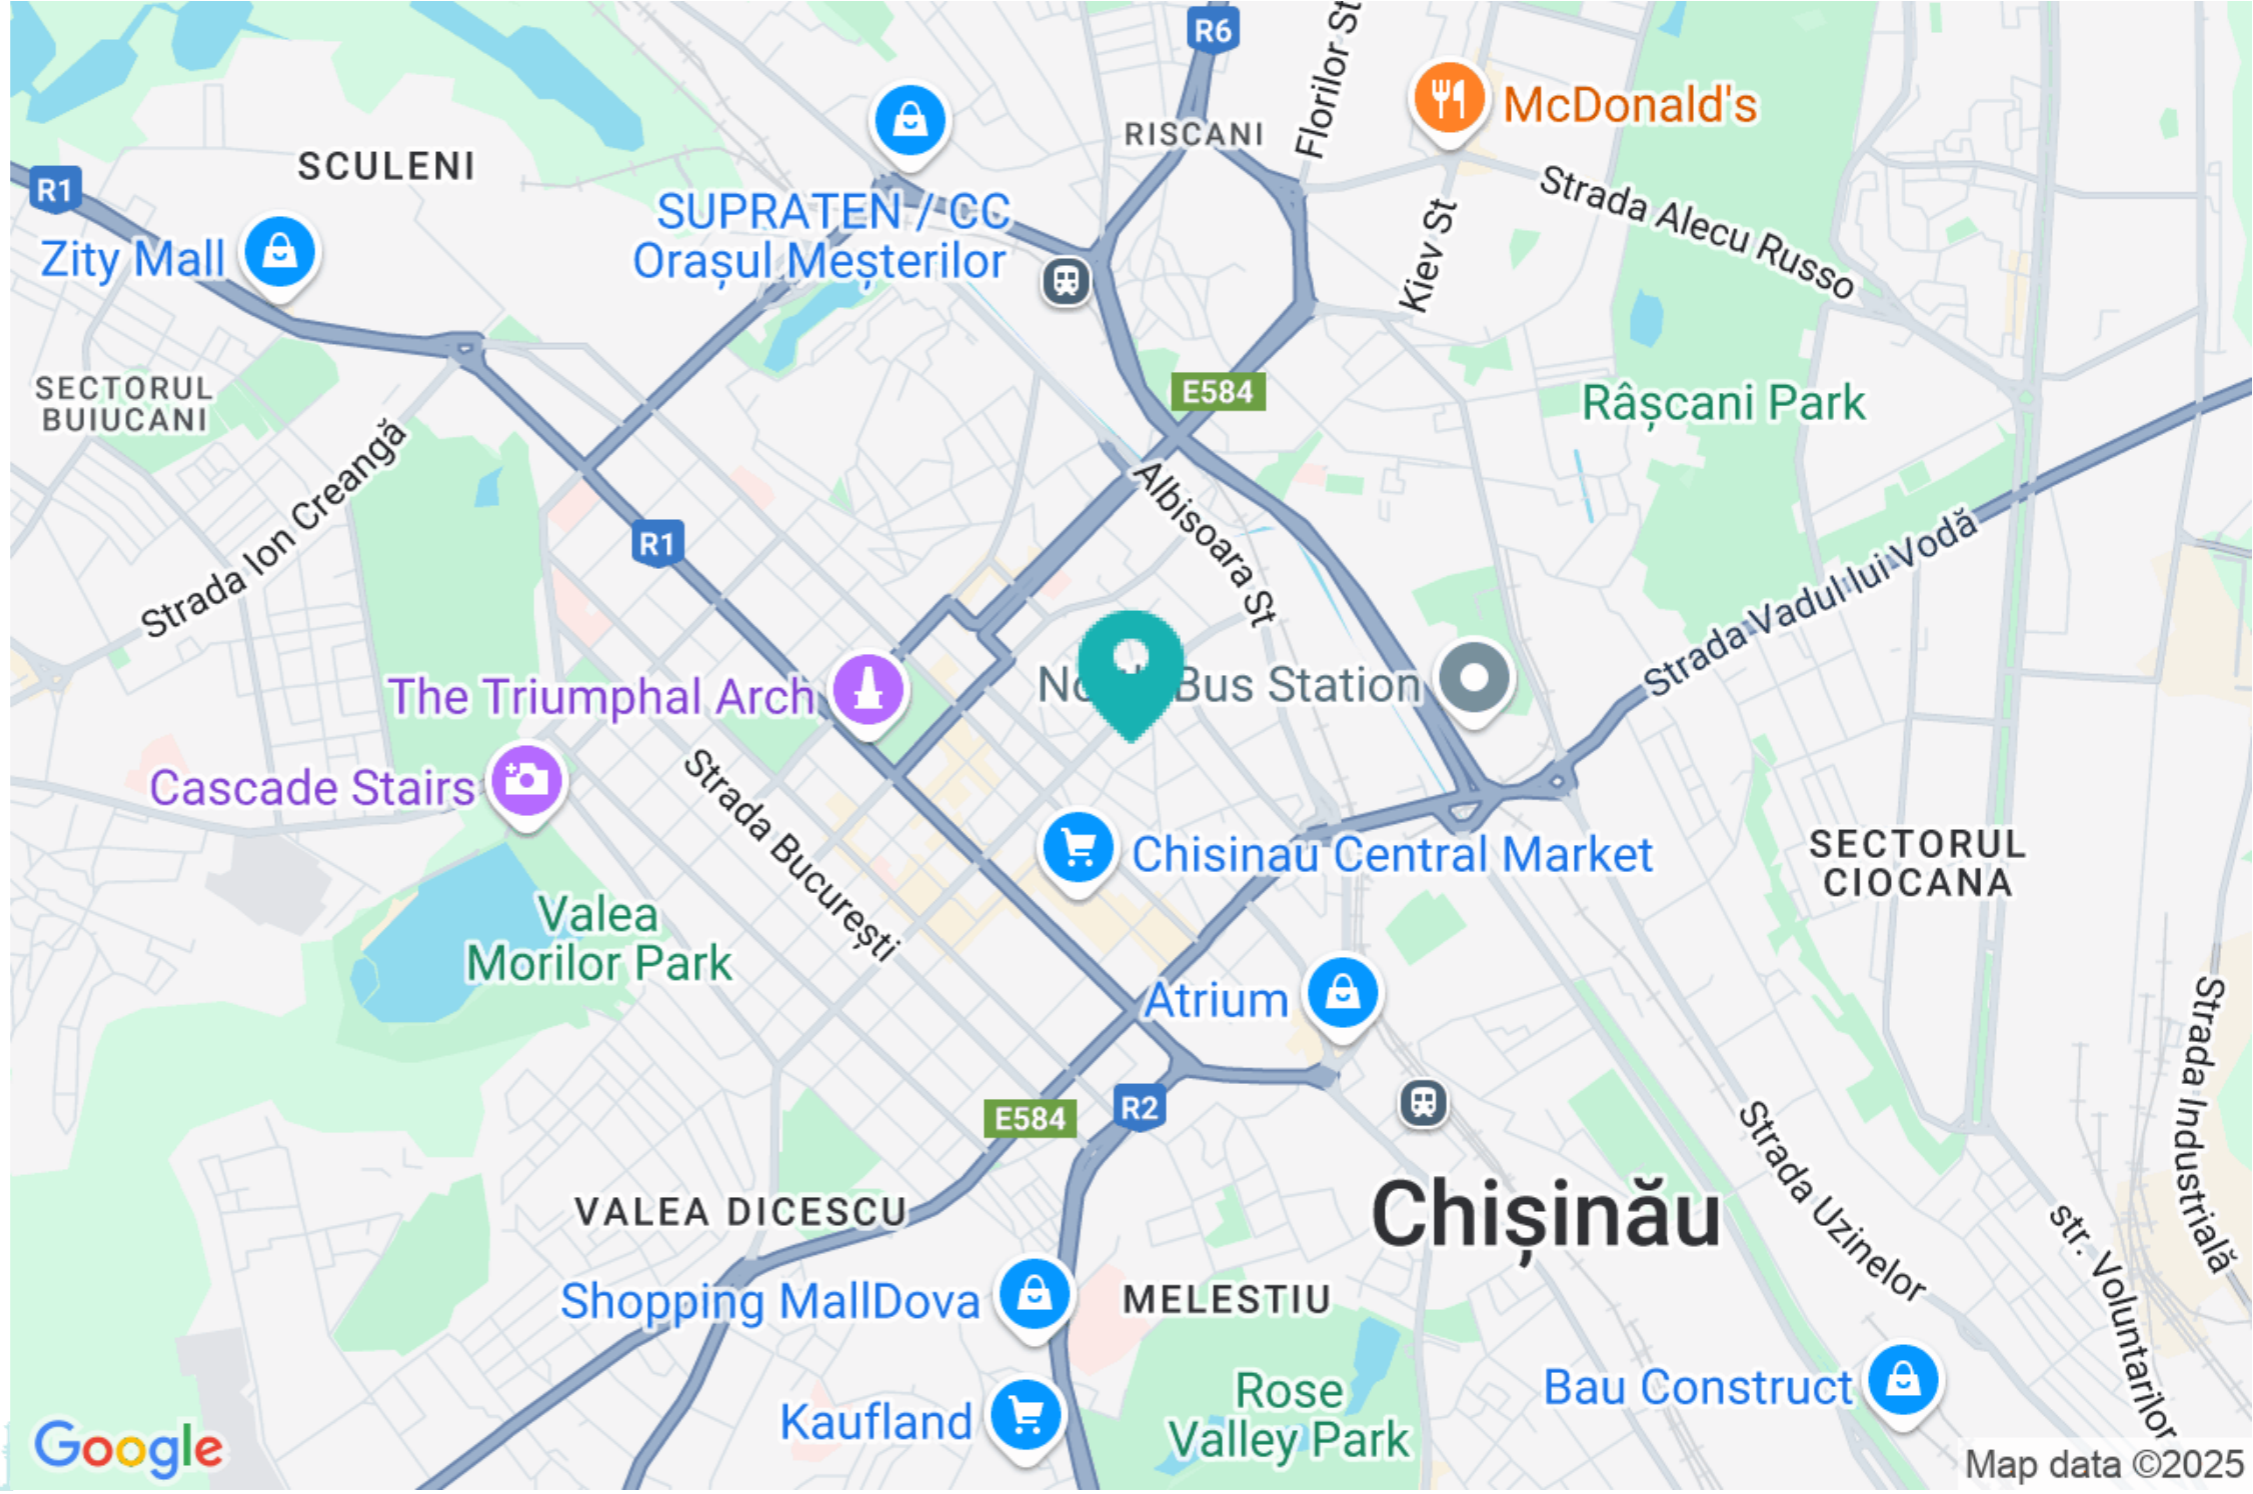

Stare imobil

Reparație euro

Închiriere

2 160 €

mirax

Se dă în chirie spațiu comercial - demisol, amplasat pe str. Sfatul Țării, sec. Centru.

Suprafața totală: 179,6 mp.

Compartimentare: 2 încăperi separate, bloc sanitar.

Acces facil la transport public.

Localizare pe hartă

STR. SFATUL ȚĂRII, CENTRU, CHIȘINĂU

Valerii Cebotari

078 870 777

mirax

mirax

mirax