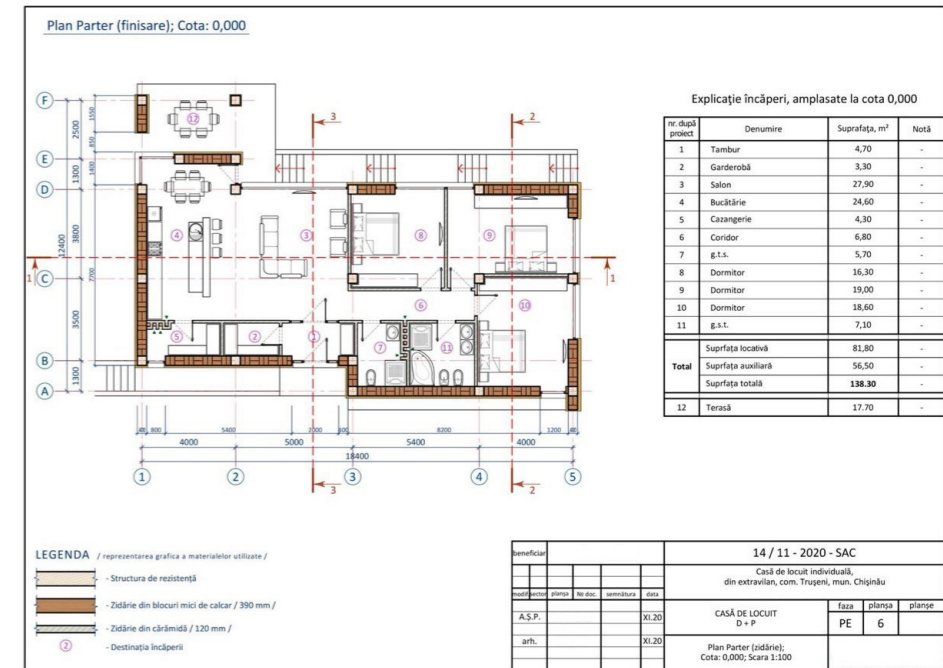

mirax

📍 STR. 31 AUGUST 1989, 85

☎ 078 27 77 17

✉ OFFICE@MIRAX.MD