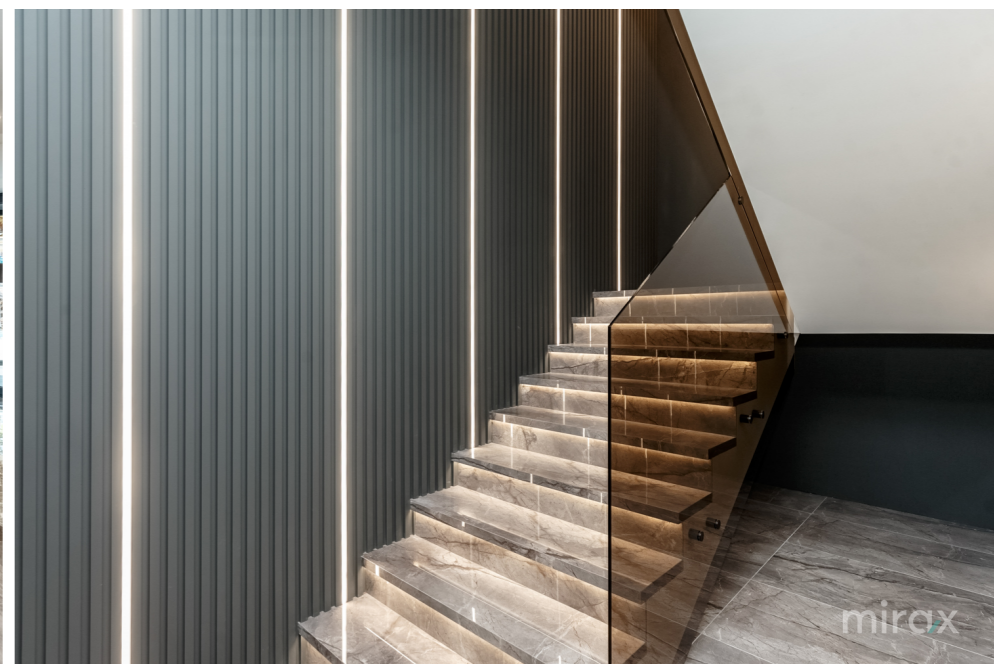

mirax

mirax

📍 STR. 31 AUGUST 1989, 85

☎ 078 27 77 17

✉ OFFICE@MIRAX.MD