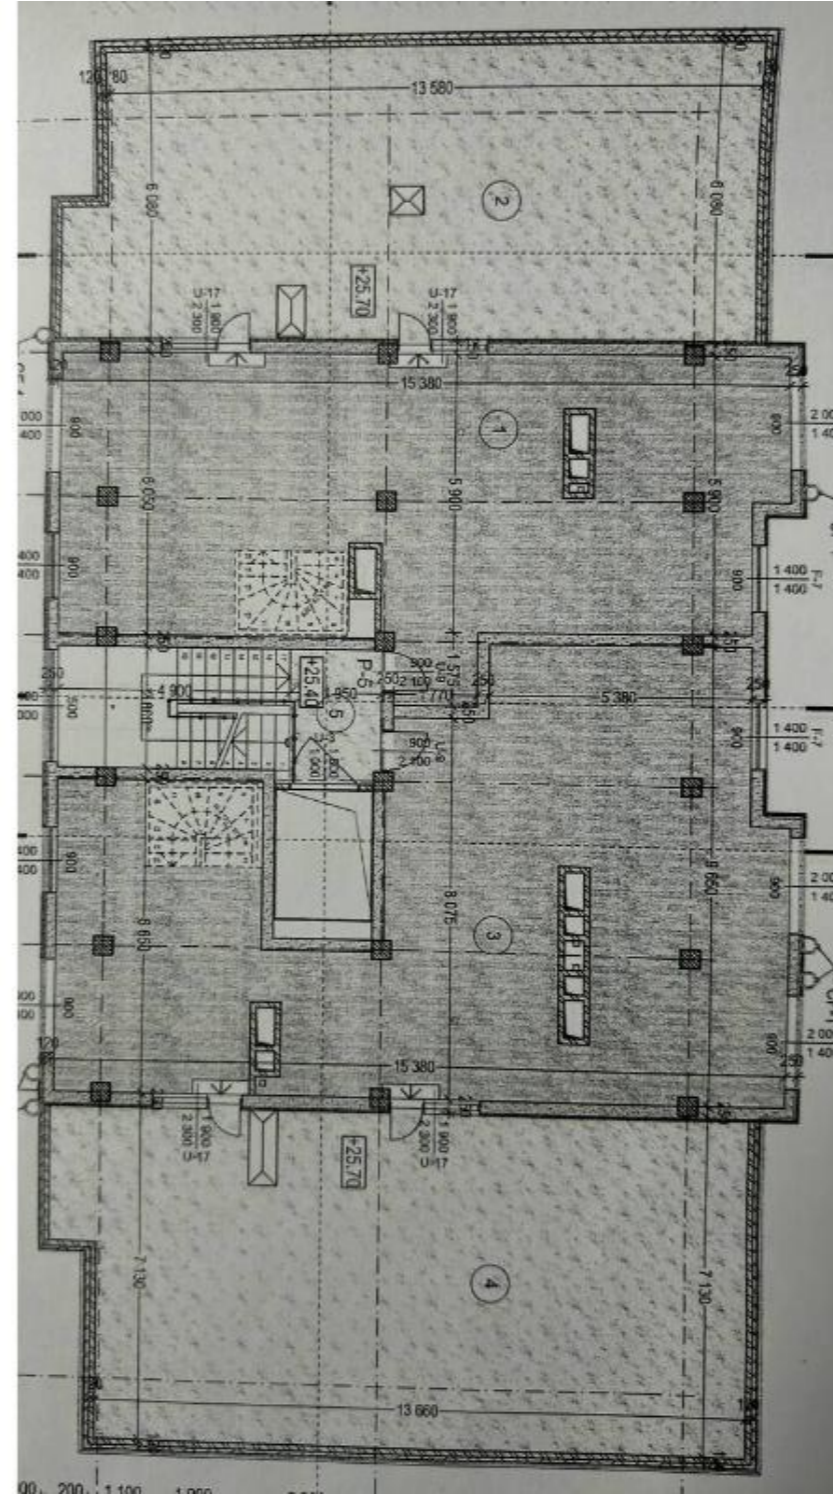

Se vinde penthouse cu terasă spațioasă în sectorul Ciocana, str. Nicolae Milescu Spătaru.

Complex construit de compania de construcții Nouconst.

Suprafața totală: 111 mp și 100 mp terasă.

Compartimentare: 3 dormitoare, living, bucatărie, 2 blocuri sanitare.

Caracteristici:

- apartamentul dispune de planimetrie reușită;
- reparație euro;

- 2 locuri de parcare incluse în pret

- mobilier efectuat la comandă;

- dotat cu tehnica de uz casnic;

- încălzire autonomă;

- acces la transportul public;

- curte amenajată;

- supraveghere video.

Curtea complexului este amenajată cu teren de joacă pentru copii.

În imediată apropiere găsiți: bănci, saloane de frumusețe, supermarketuri, grădinițe, licee.

Acces facil la transport public în orice direcție a orașului.