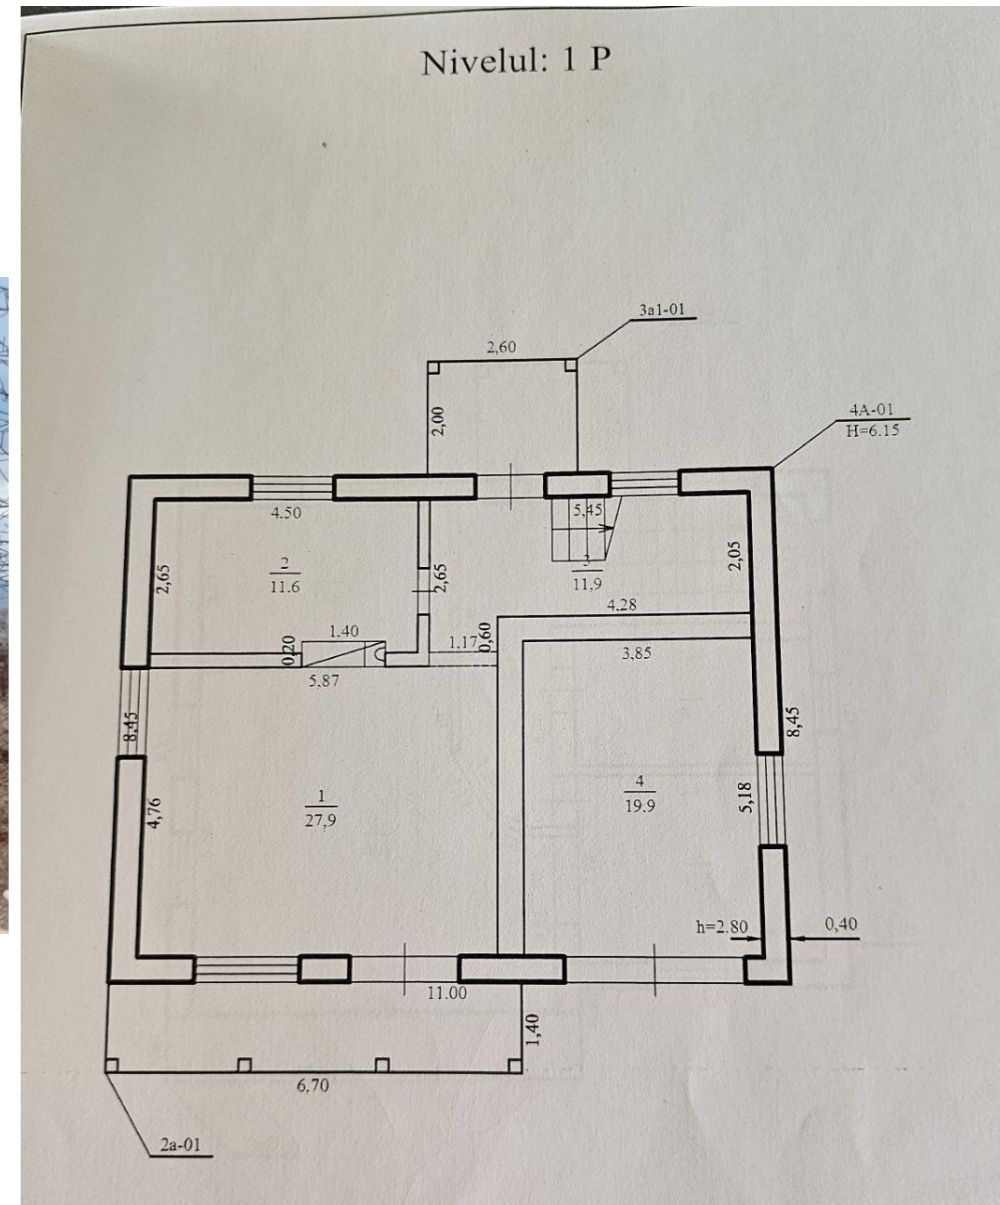

Nivelul: 3 M