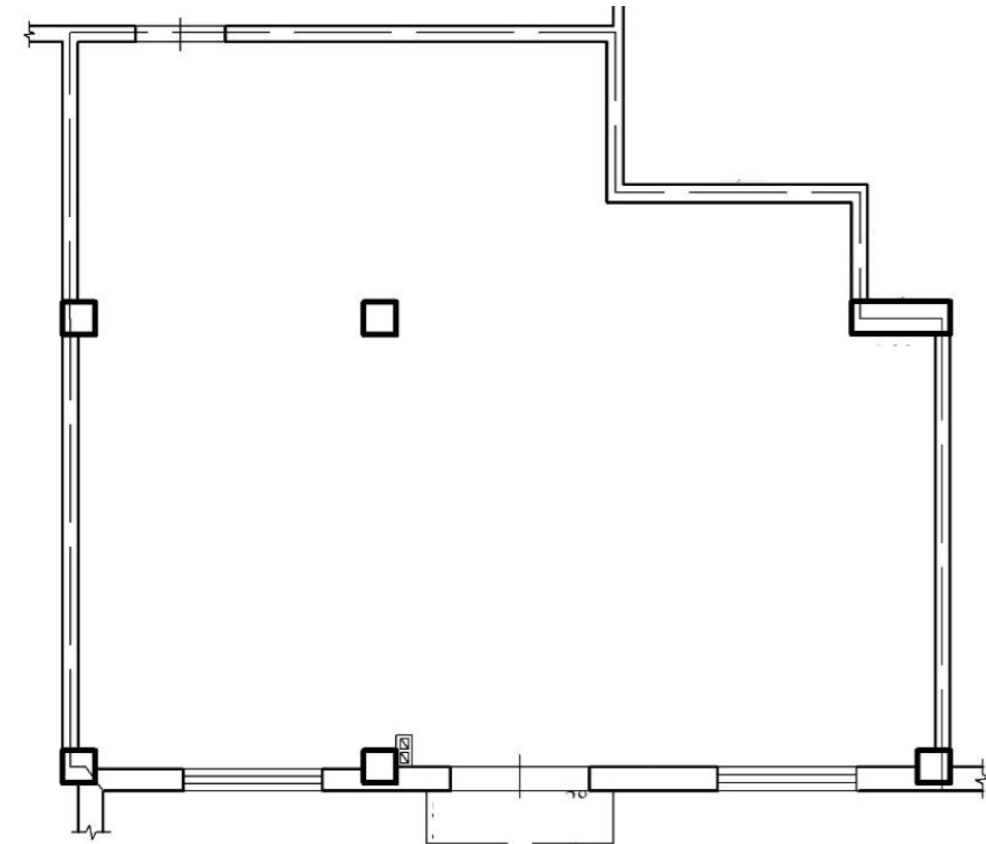

mirax

STR. 31 AUGUST 1989, 85

078 27 77 17

OFFICE@MIRAX.MD