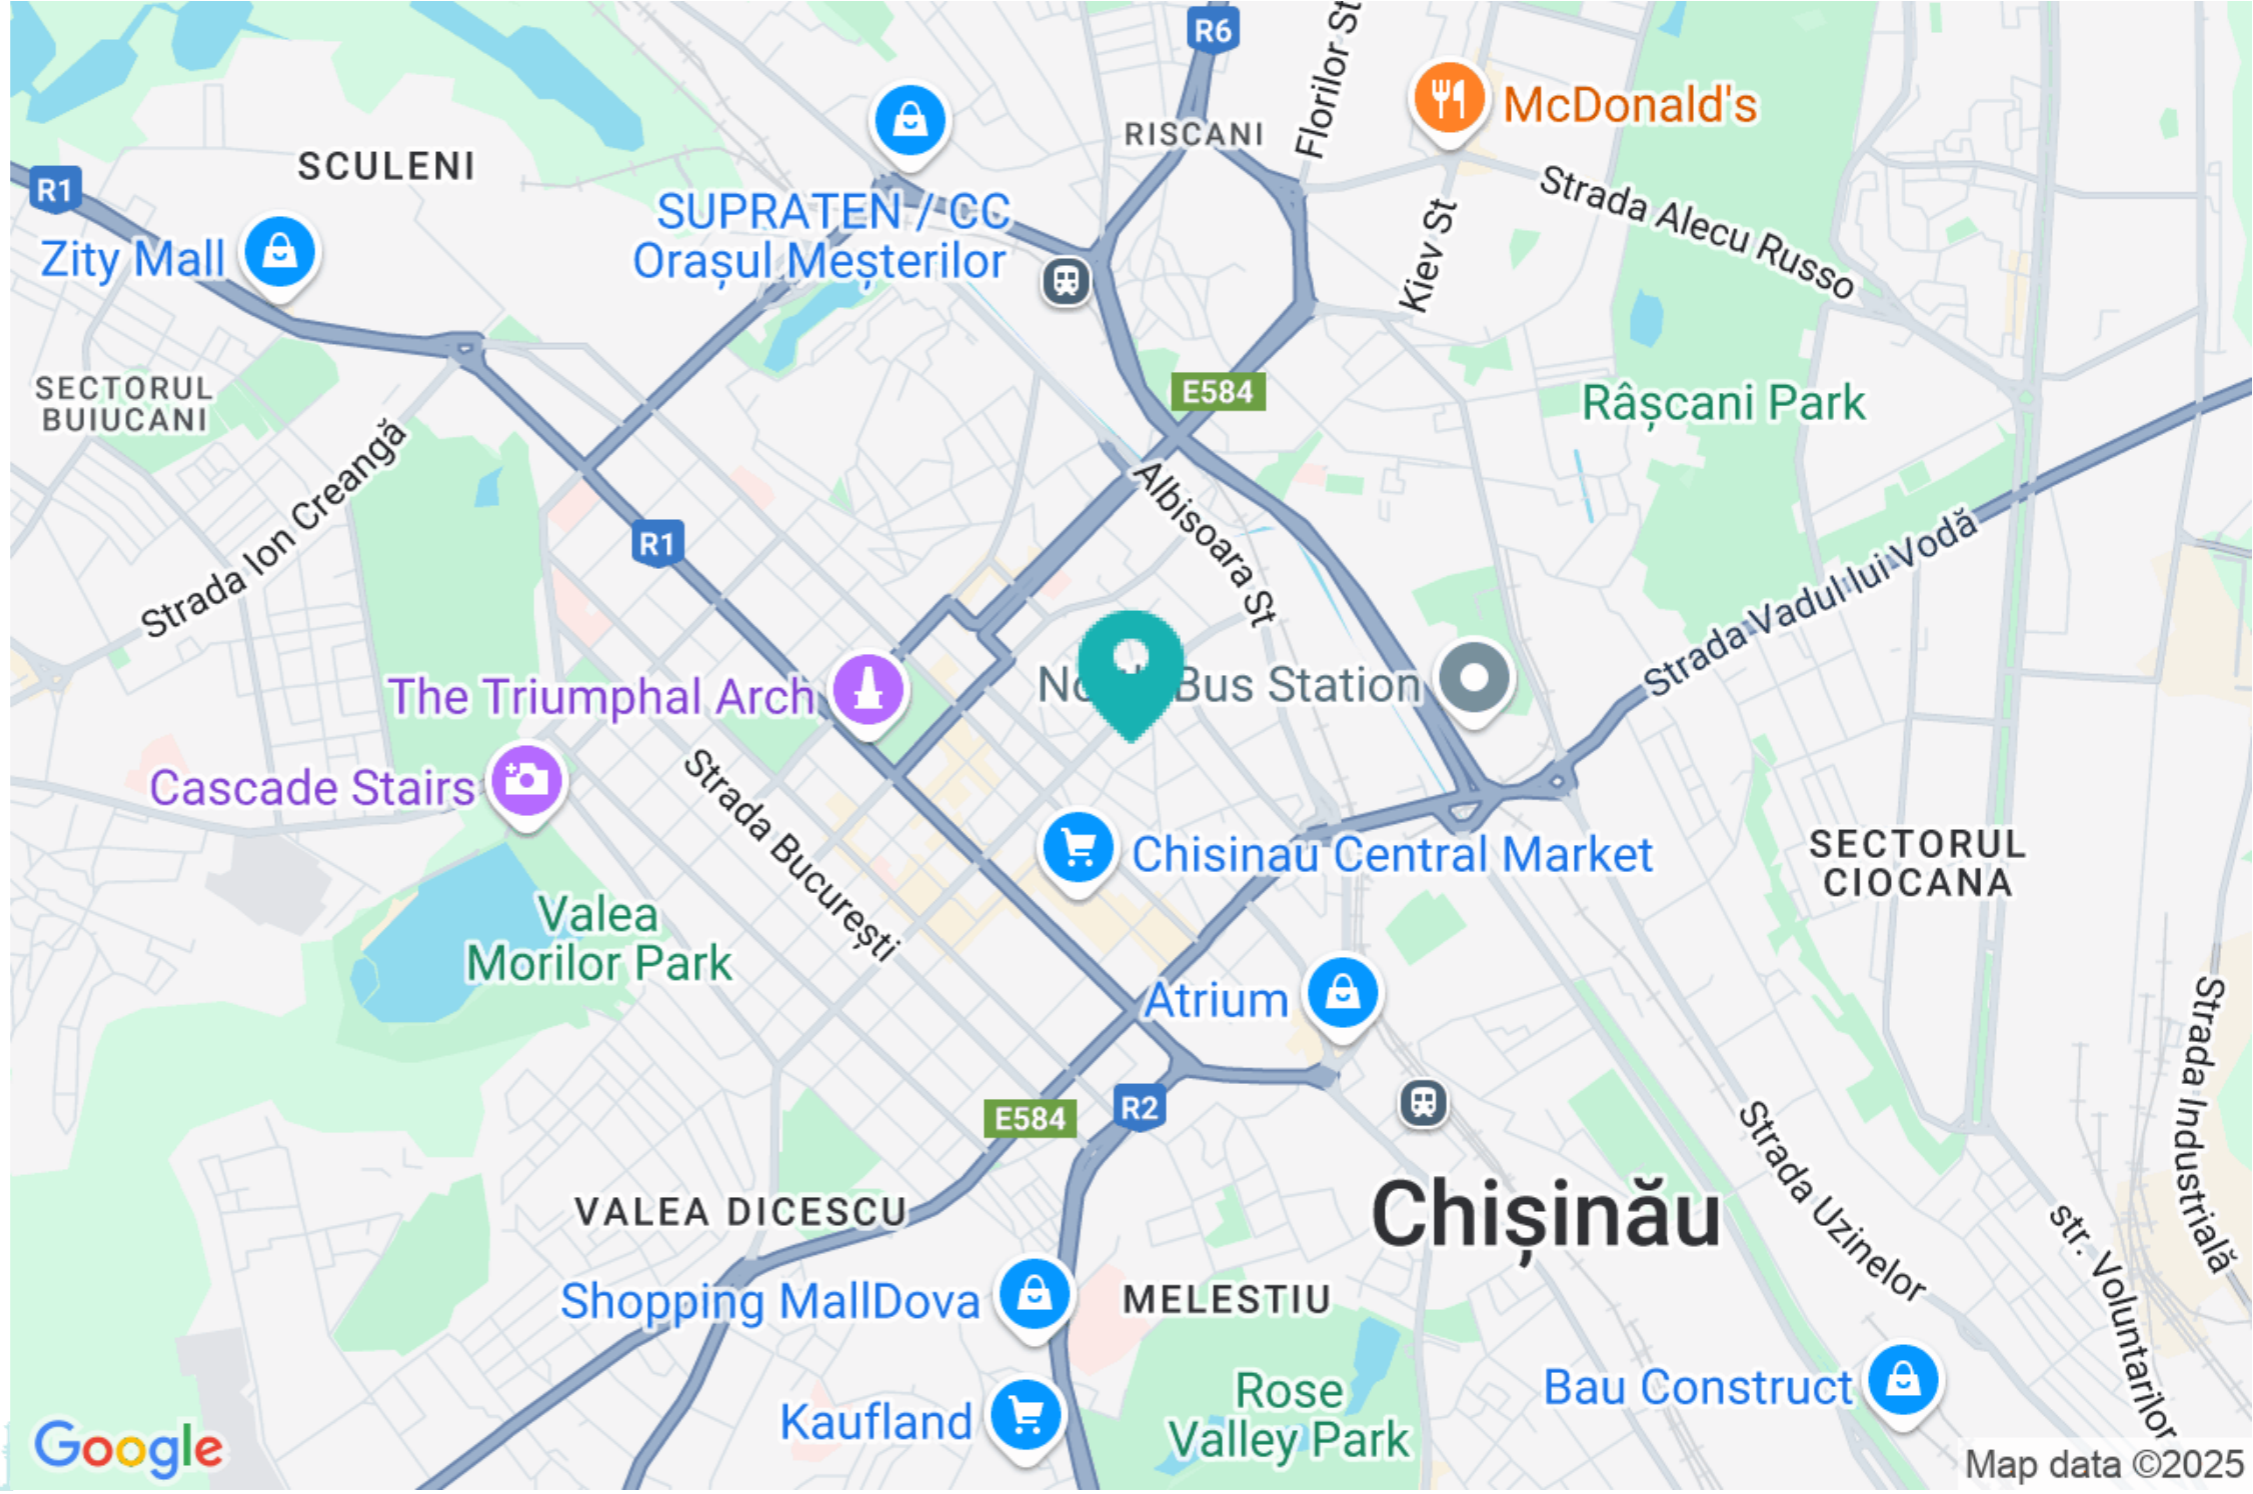

Localizare pe hartă

BD. MOSCOVA, RÂȘCANI, CHIȘINĂU