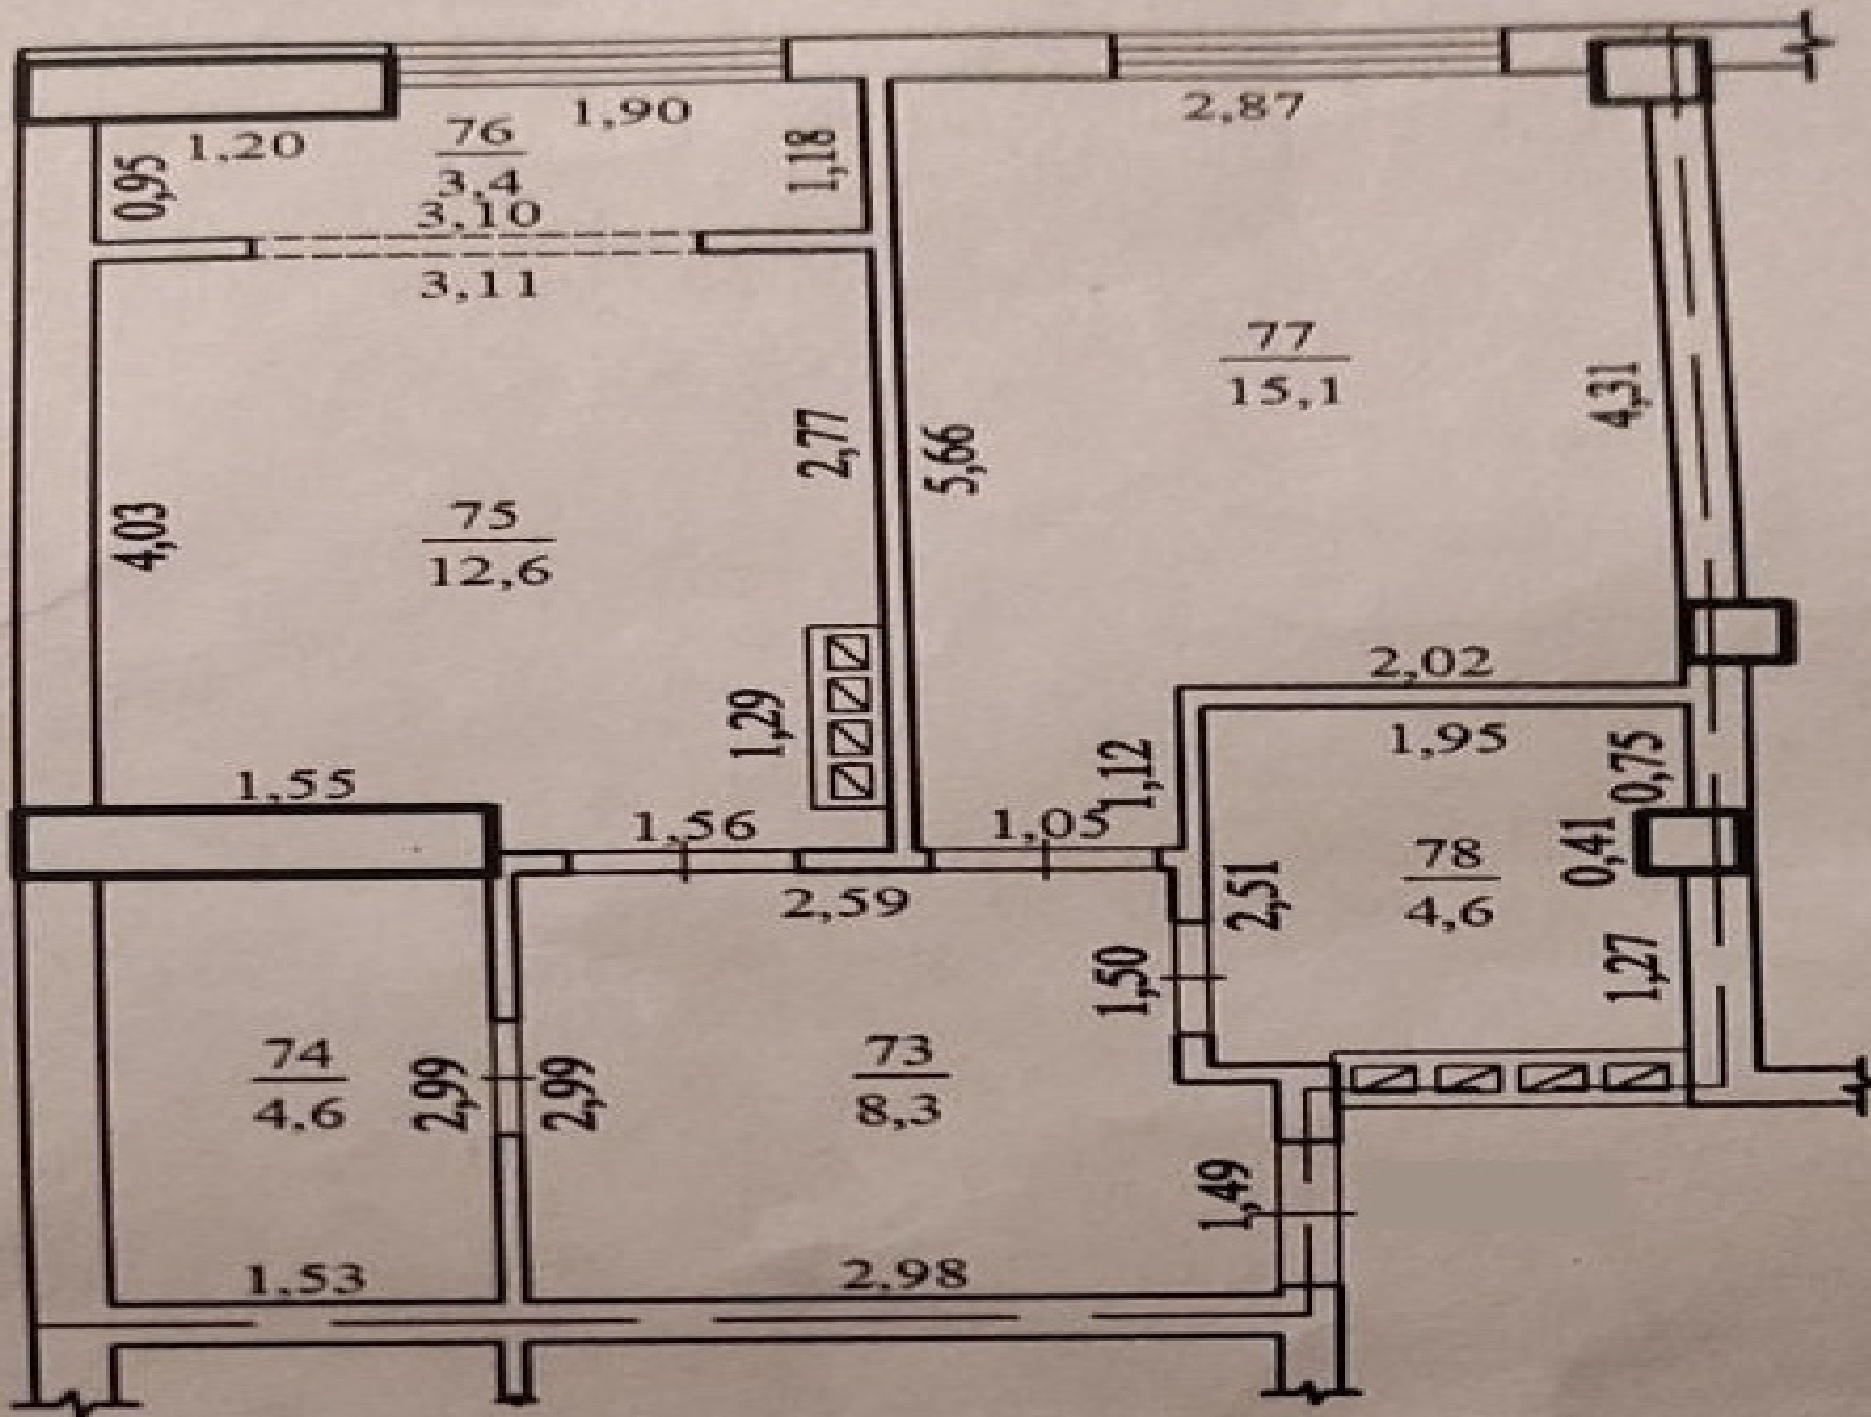

Se vinde apartament cu 1 cameră în sectorul Centru, strada Mihai Eminescu.

Apartamentul este amplasat în ansamblul rezidențial "Eminescu Residence", construit de compania de construcții Inamstro.

Suprafața totală: 50 mp

Compartimentare: hol, garderobă, bucătărie, verandă, dormitor, bloc sanitar.

Caracteristici:

- curte de tip închis;
- ușă metalică de intrare în apartament;
- încălzire autonomă;
- interfon;
- parcare subterană;
- geamuri termopane cu profil Rehau;
- ascensor silențios;
- teritoriu adiacent dotat modern.

În apropiere găsiți: magazine, restaurante, sucursale bancare, farmacii,, grădiniță, școală etc.

Acces facil la transport public în orice direcții a orașului.

Natalia Sava

076 607 775