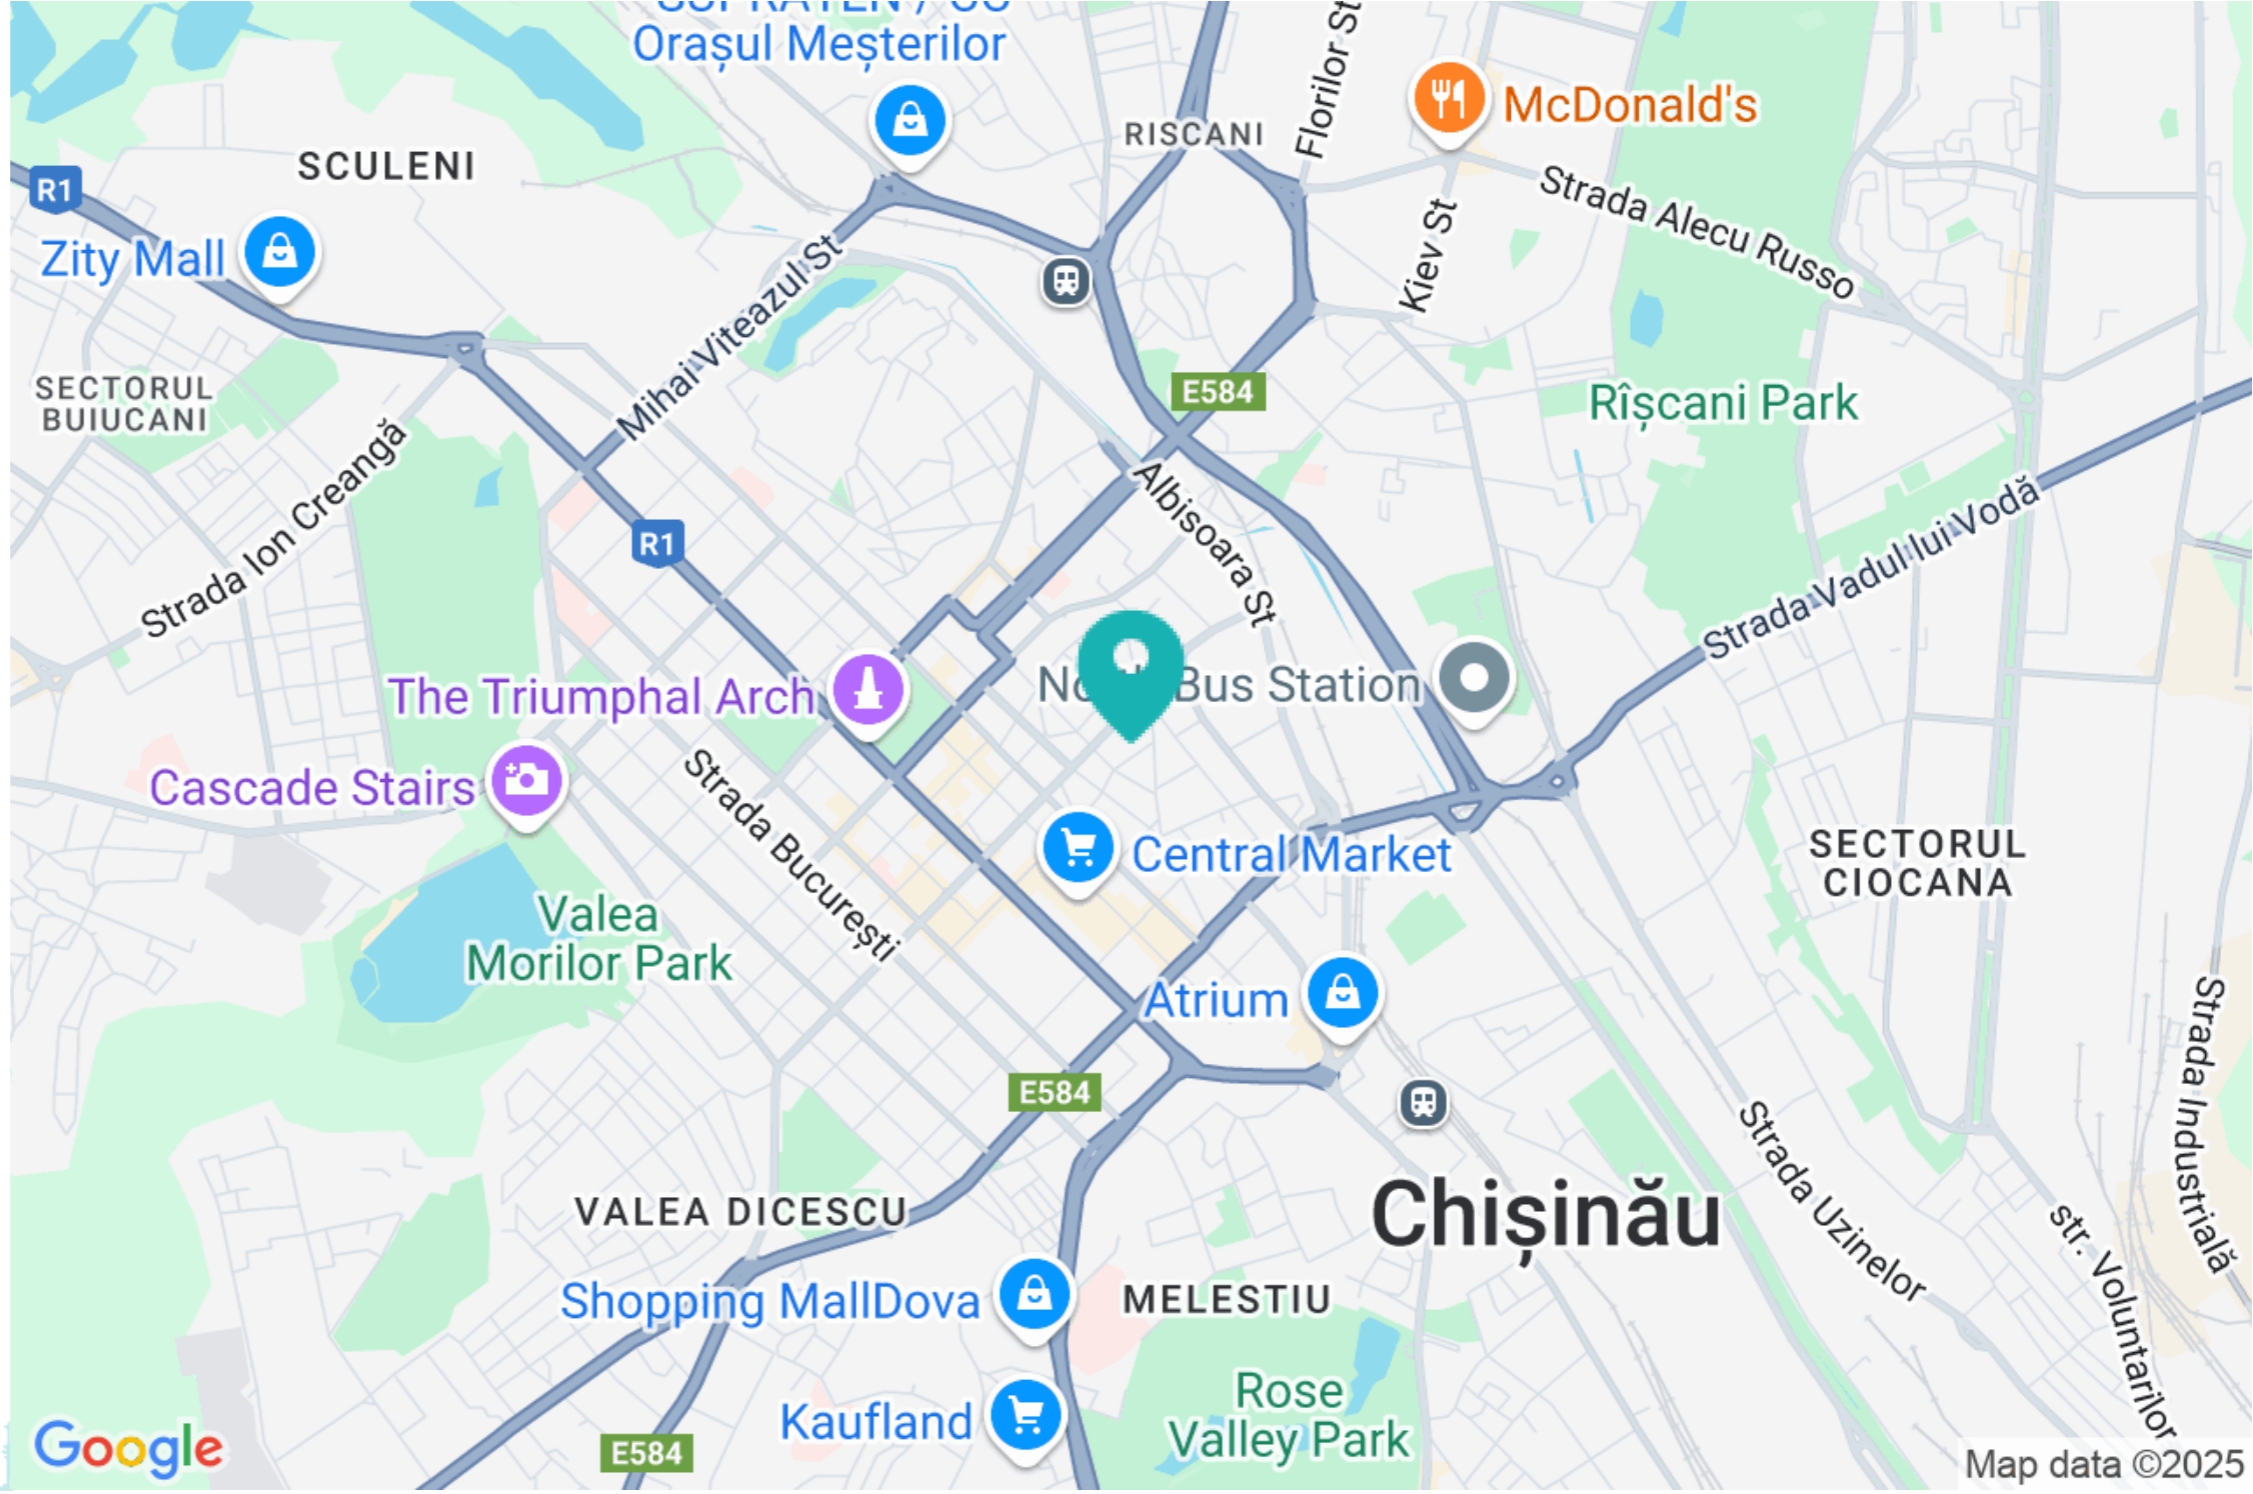

mirax

STR. ALEXEI SCIUSEV, CENTRU, CHIȘINĂU

Suprafața, m2

100

Etaj

1/1

Închiriere

2 000 €

mirax

Se dă în chirie spațiu comercial amplasat la prima linie pe str. Alexei Sciusev, sectorul Centru.

Suprafața totală: 100 m.p.

Caracteristici:

- Prima linie;
- Cladire separată;
- Acces 24/24;
- Parcare deschisă;
- 2 intrari separate;
- Bloc sanitar
- Reparație euro;

Valeriu Cebotari

078 870 777

Potrivit pentru orice tip de activitate.

Acces facil la transport public.

Localizare pe hartă

STR. ALEXEI SCIUSEV, CENTRU, CHIȘINĂU

mirax