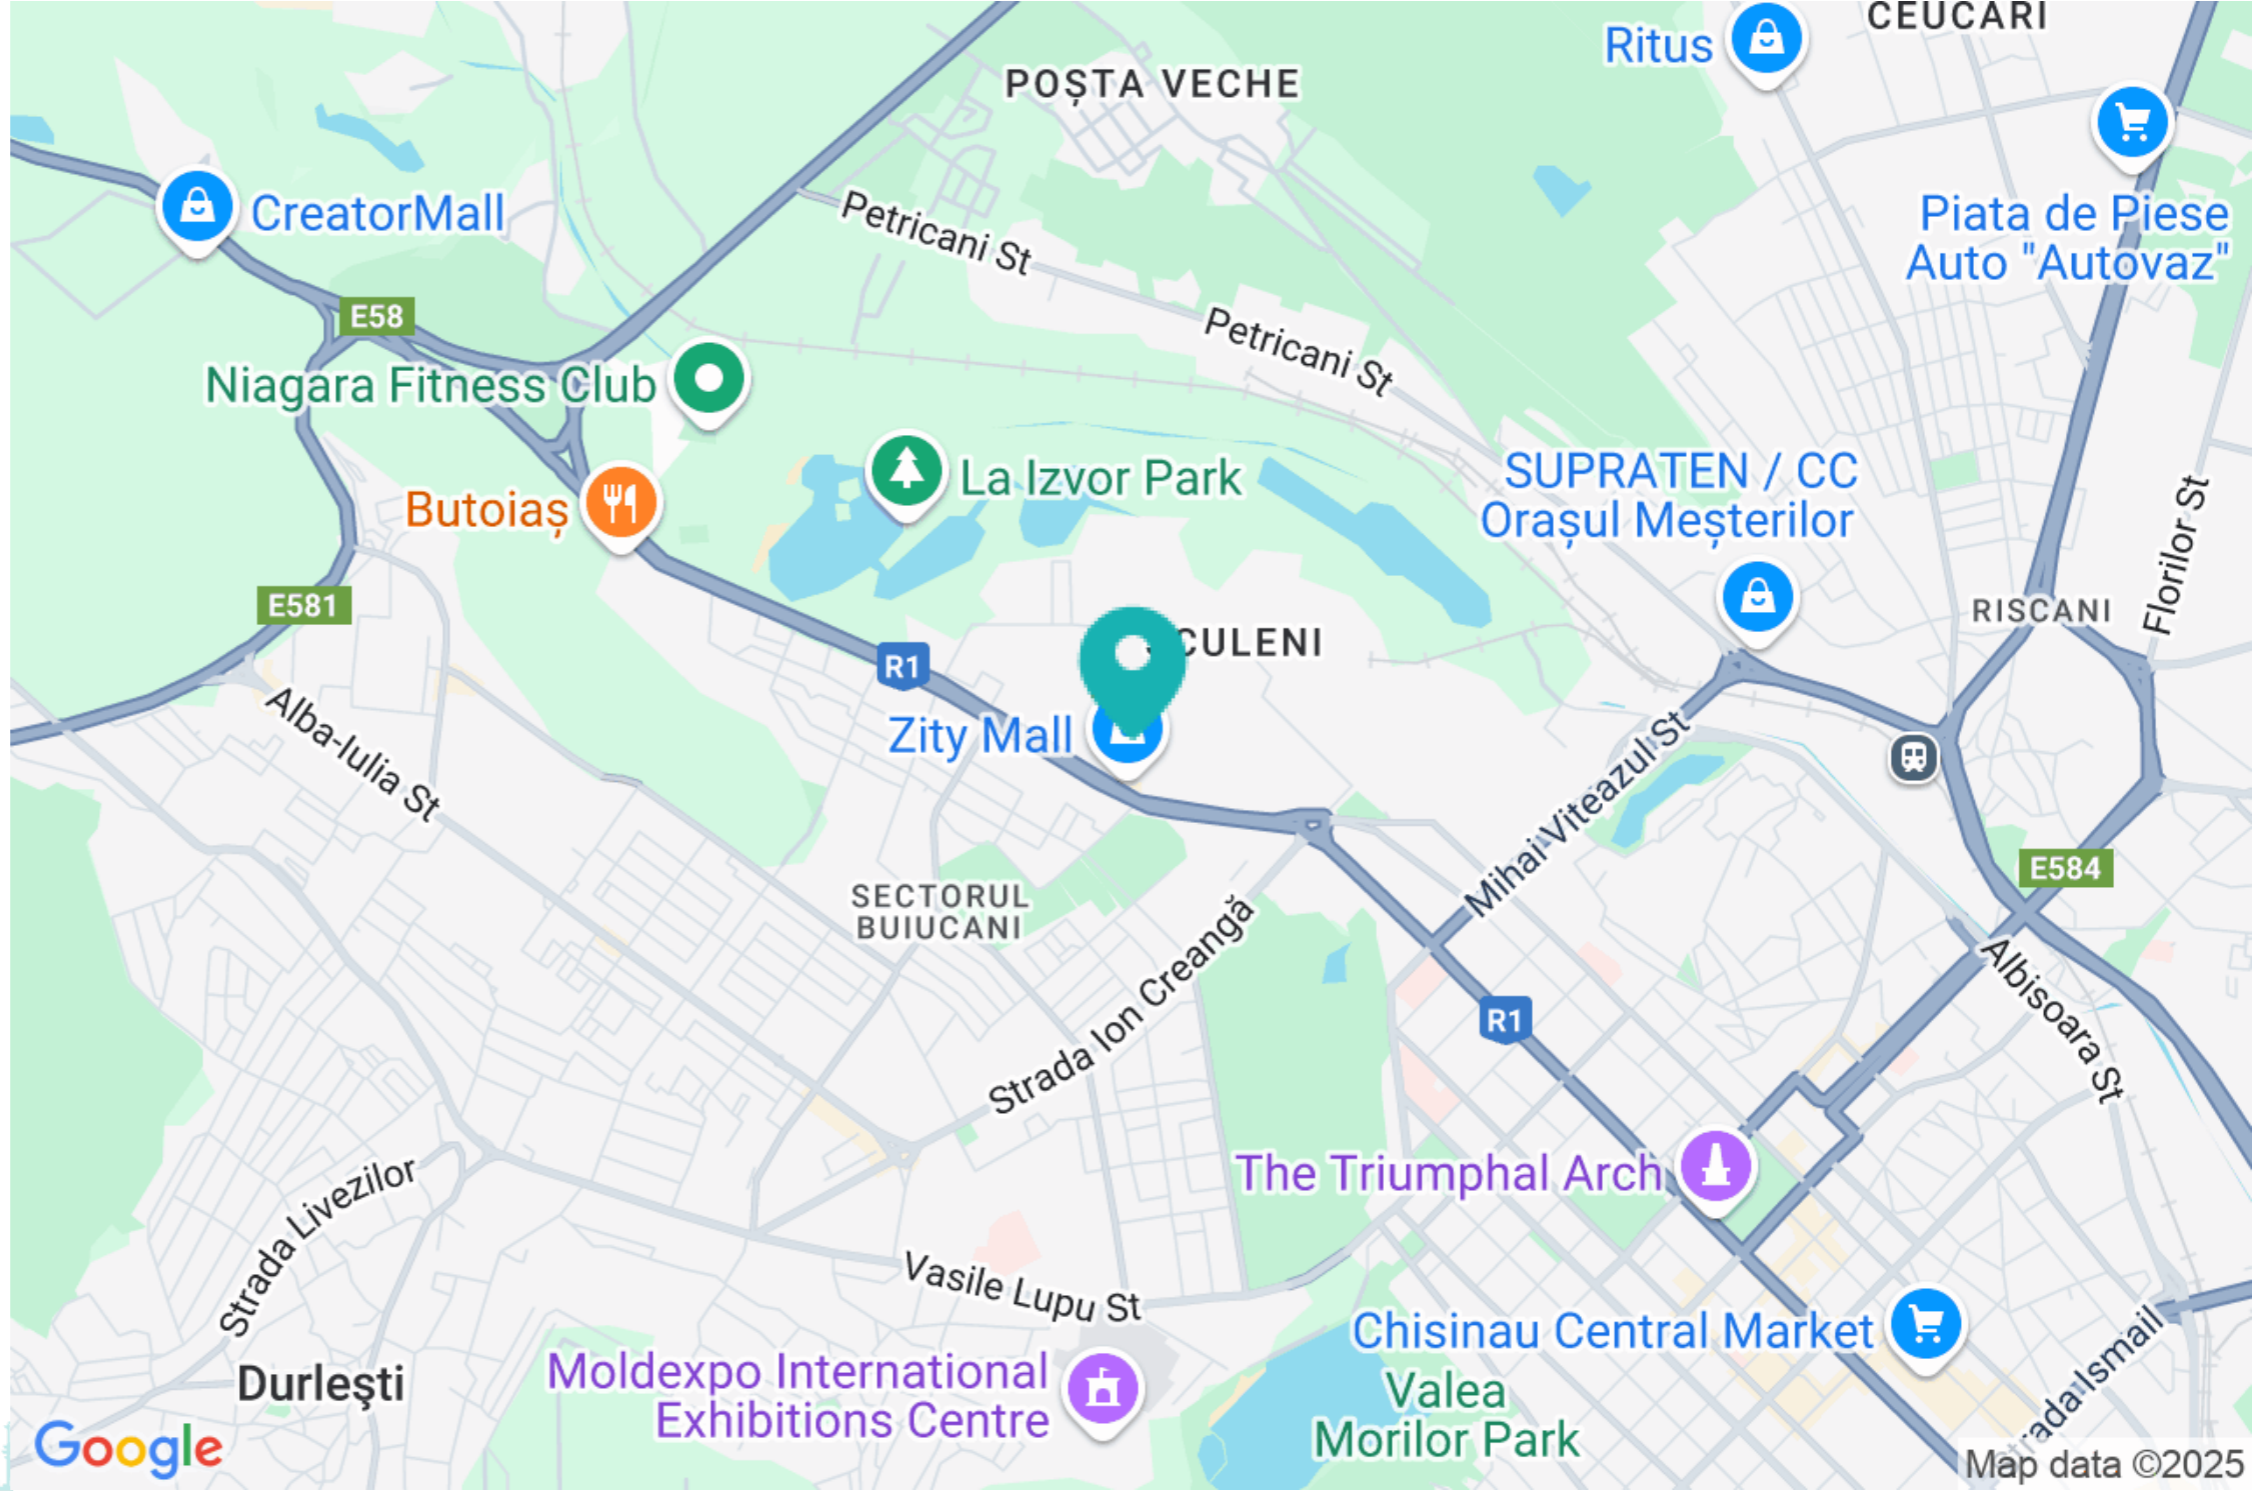

## STR. CALEA IEȘILOR, BUIUCANI, CHIȘINĂU

Suprafața, m2  
**400**

Etaj  
**2/4**

Închiriere  
**5 160 €**

Destinație  
**Comercial**

Stare imobil  
**Reparație euro**

Valerii Cebotari

078 870 777

Se dă în chirie oficiu, în sectorul Buiucani pe strada Calea leșilor.

**Suprafața totală: 400 m.p.**

**Caracteristici:**

- Acces 24/24;
- Pază;
- Locuri de parcare;
- open space;
  
- sistem de ventilare/condiționare și recuperarea aerului;
  
- amenajat la cheie;
- infrastructura dezvoltată;
- Imobilul este potrivit pentru orice activitate;
- gata pentru intrare.

**Acces facil la transport public**

Localizare pe hartă

STR. CALEA IEȘILOR, BUIUCANI, CHIȘINĂU

Valerii Cebotari

078 870 777

mirax

mirax