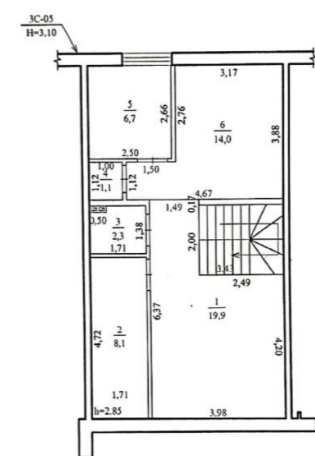

1 nivel: antreu, bloc sanitar, living comasat cu bucătărie, terrasă.

2 nivel: 3 camere, 2 blocuri sanitare.

Caracteristici:

- varianta albă;
- încălzire autonomă;
- construită din beton armat si caramida Brixton;
- izolată cu vată minerală;
- fațada ventilată;
- geamuri aluminiu;
- 2 locuri de parcare incluse în preț.

Nivelul:-1 Subsol

Nivelul:2 Etaj