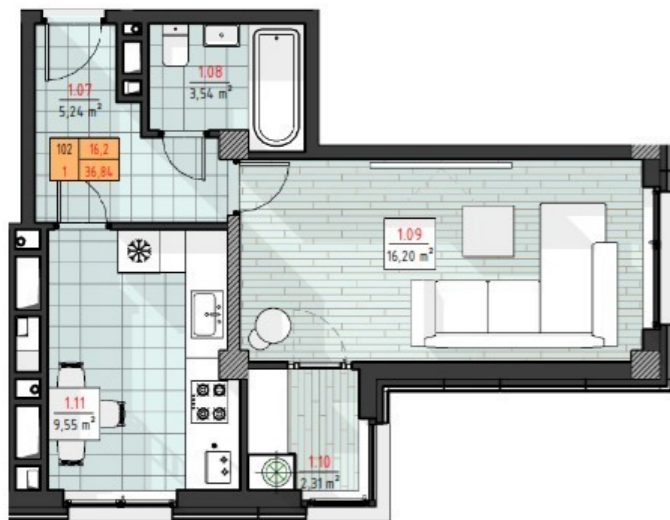

mirax

📍 STR. 31 AUGUST 1989, 85

☎ 078 27 77 17

✉ OFFICE@MIRAX.MD