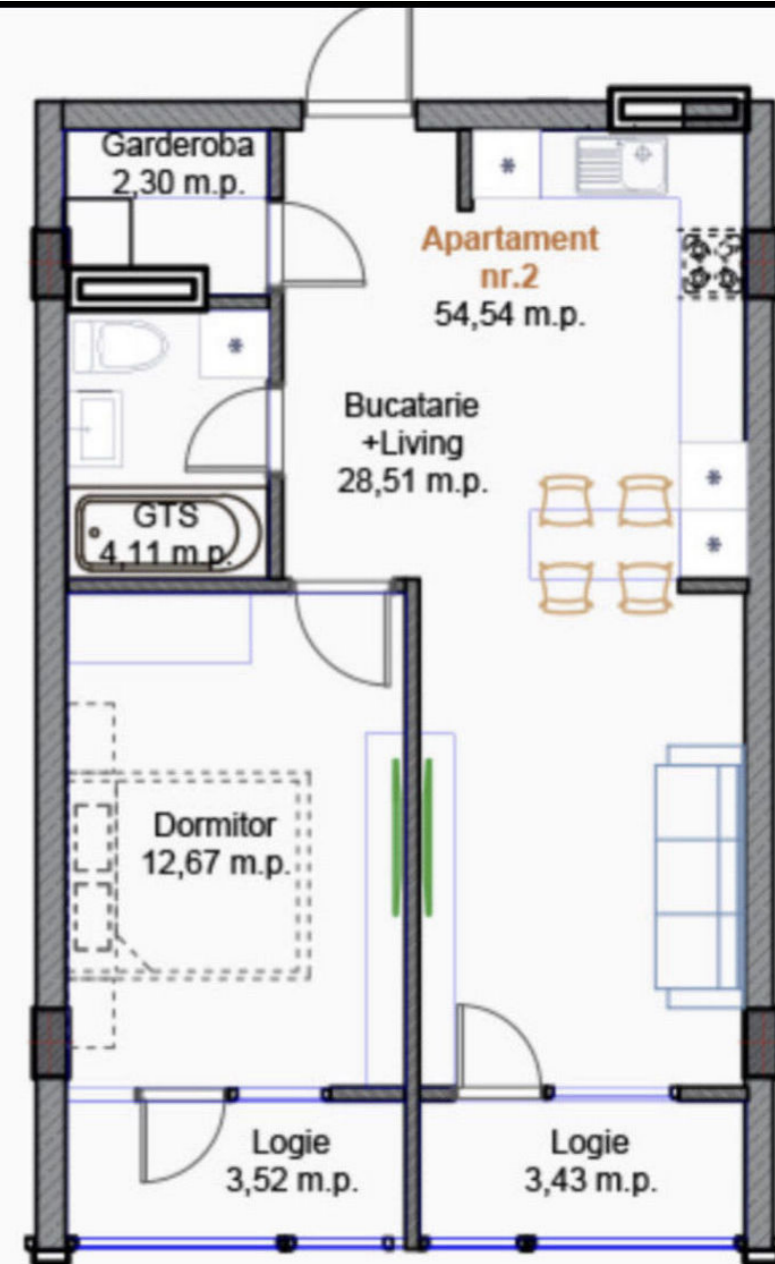

Se vinde apartament cu 1 dormitor și living, amplasat în sec. Buiucani, pe str-la. Bisericii.

Complexul rezidențial "Hora Village".

Suprafața totală: 55 m.p.

Compartimentare: dormitor, bucătăria comasată cu living, bloc sanitar, garderobă, 2 balcoane.

Caracteristici:

- încălzire autonomă;
- geamuri panoramice;
- bloc din caramidă roșie;
- curte cu acces restrâns și supraveghere video;
- amplasarea lângă parcul Valea Morilor.

Curtea complexului va fi amenajată cu diverse spații comerciale, grădiniță privată, multiple terenuri de joacă pentru copii, terenuri de sport pentru maturi, iar în etapa I va fi amenajat propriul parc cu havuz și alee pietonală.

În imediată apropiere găsiți: bănci, saloane de frumusețe, supermarketuri, instituții de învățămînt etc.

Acces facil la transportul public în orice