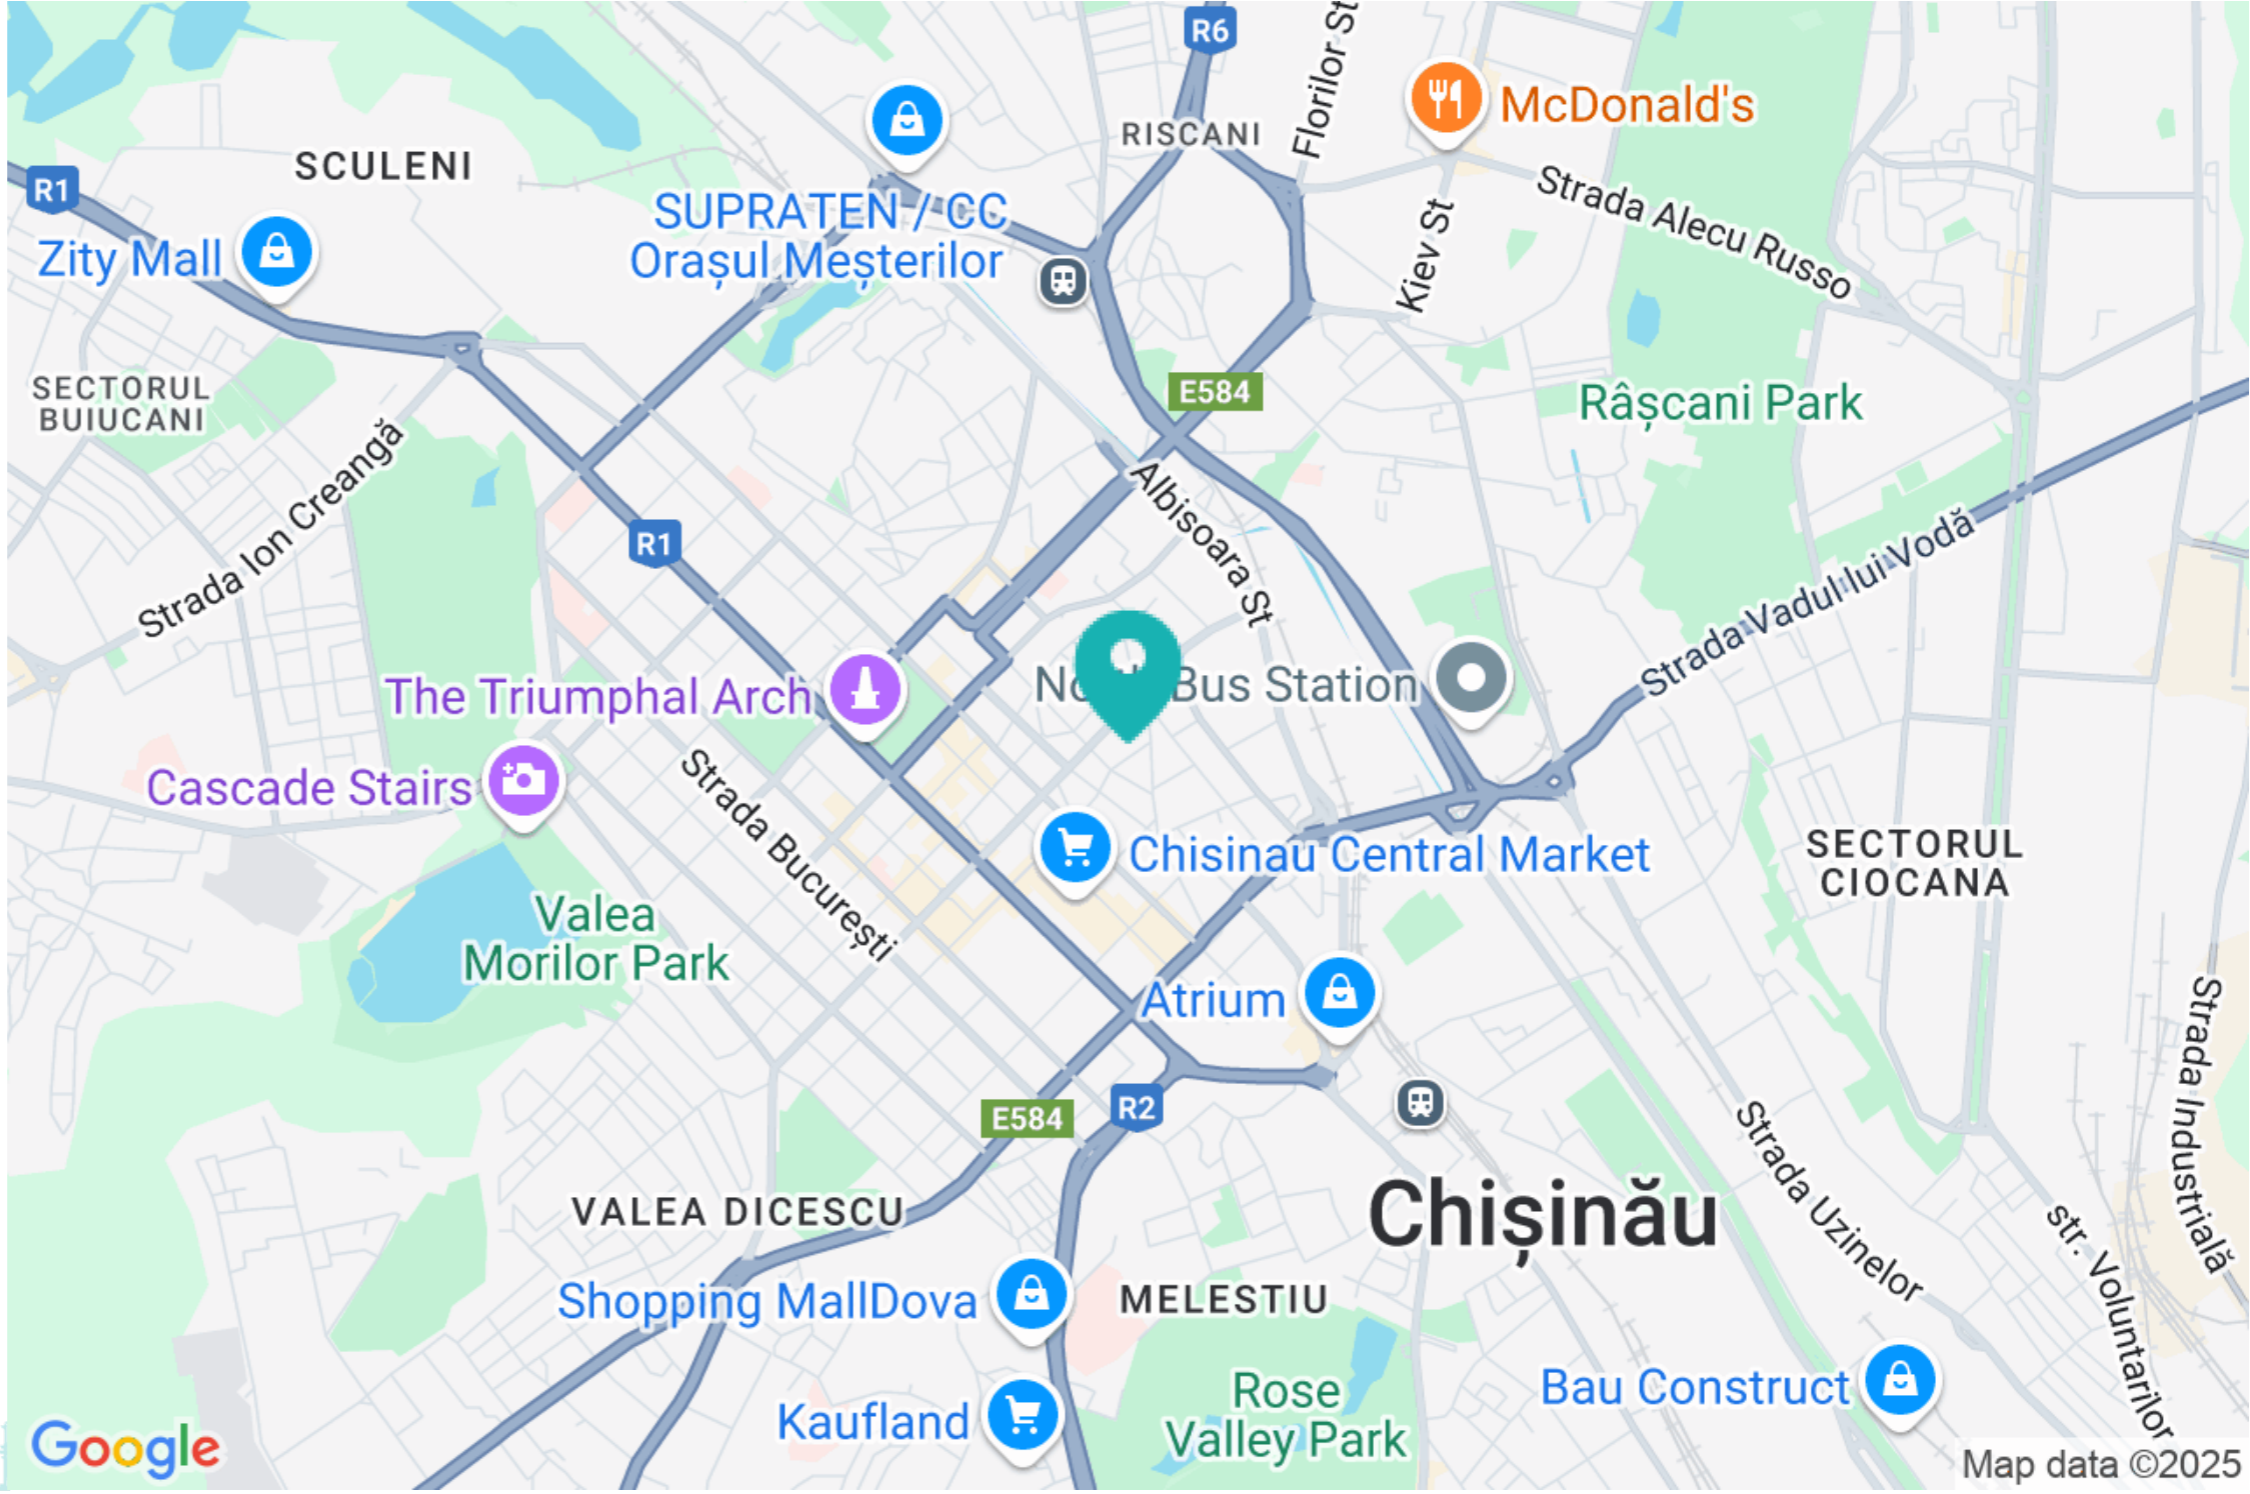

Acces comod la transportul public în orice directie a orasului.

Alexandr Izbaș

078 039 777

Localizare pe hartă

STR. PETRU MOVILĂ, CENTRU, CHIȘINĂU

Alexandr Izbaș

078 039 777

mirax