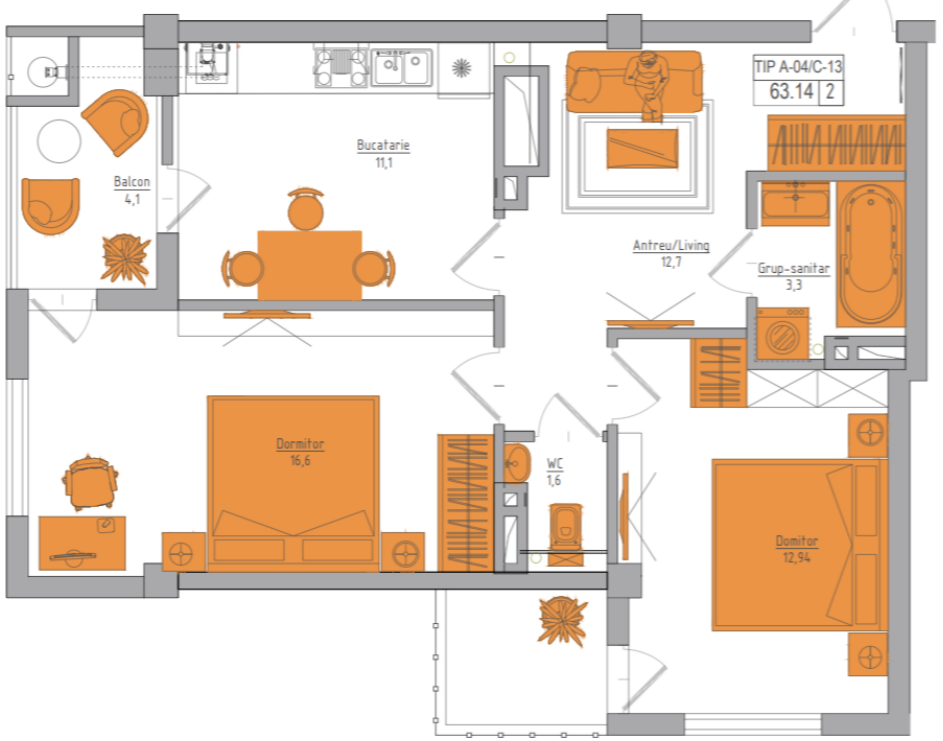

Aliona Grabovschi

079 443 777

Localizare pe hartă

ŞOS. HÂNCEŞTI, TELECENTRU, CHIŞINĂU

Aliona Grabovschi

079 443 777

BRAUS
LIVABLE

mirax