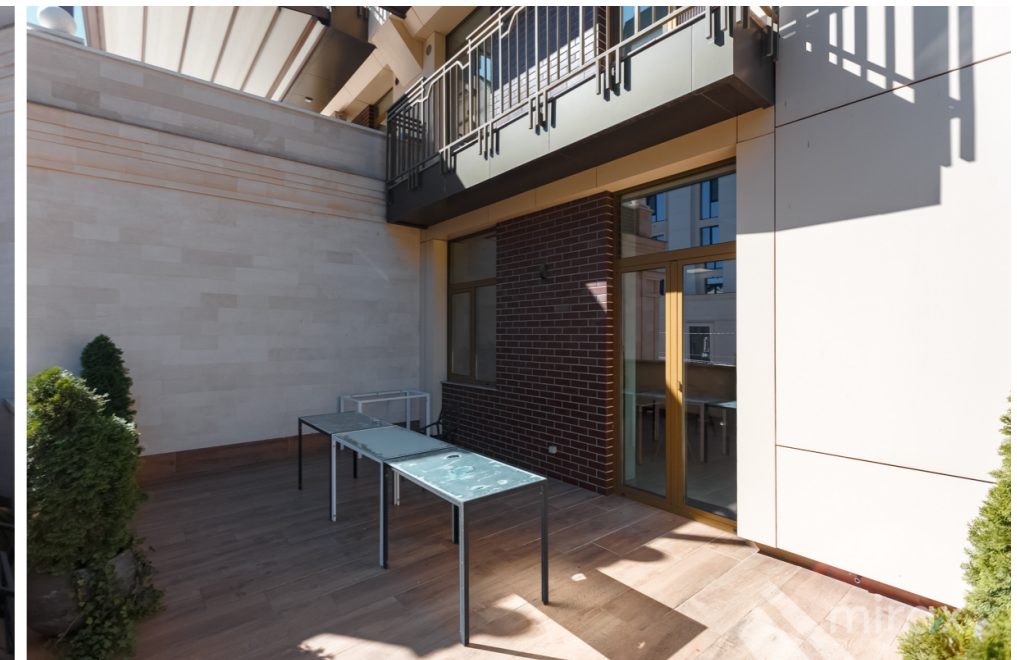

mirax

STR. 31 AUGUST 1989, 85

078 27 77 17

OFFICE@MIRAX.MD