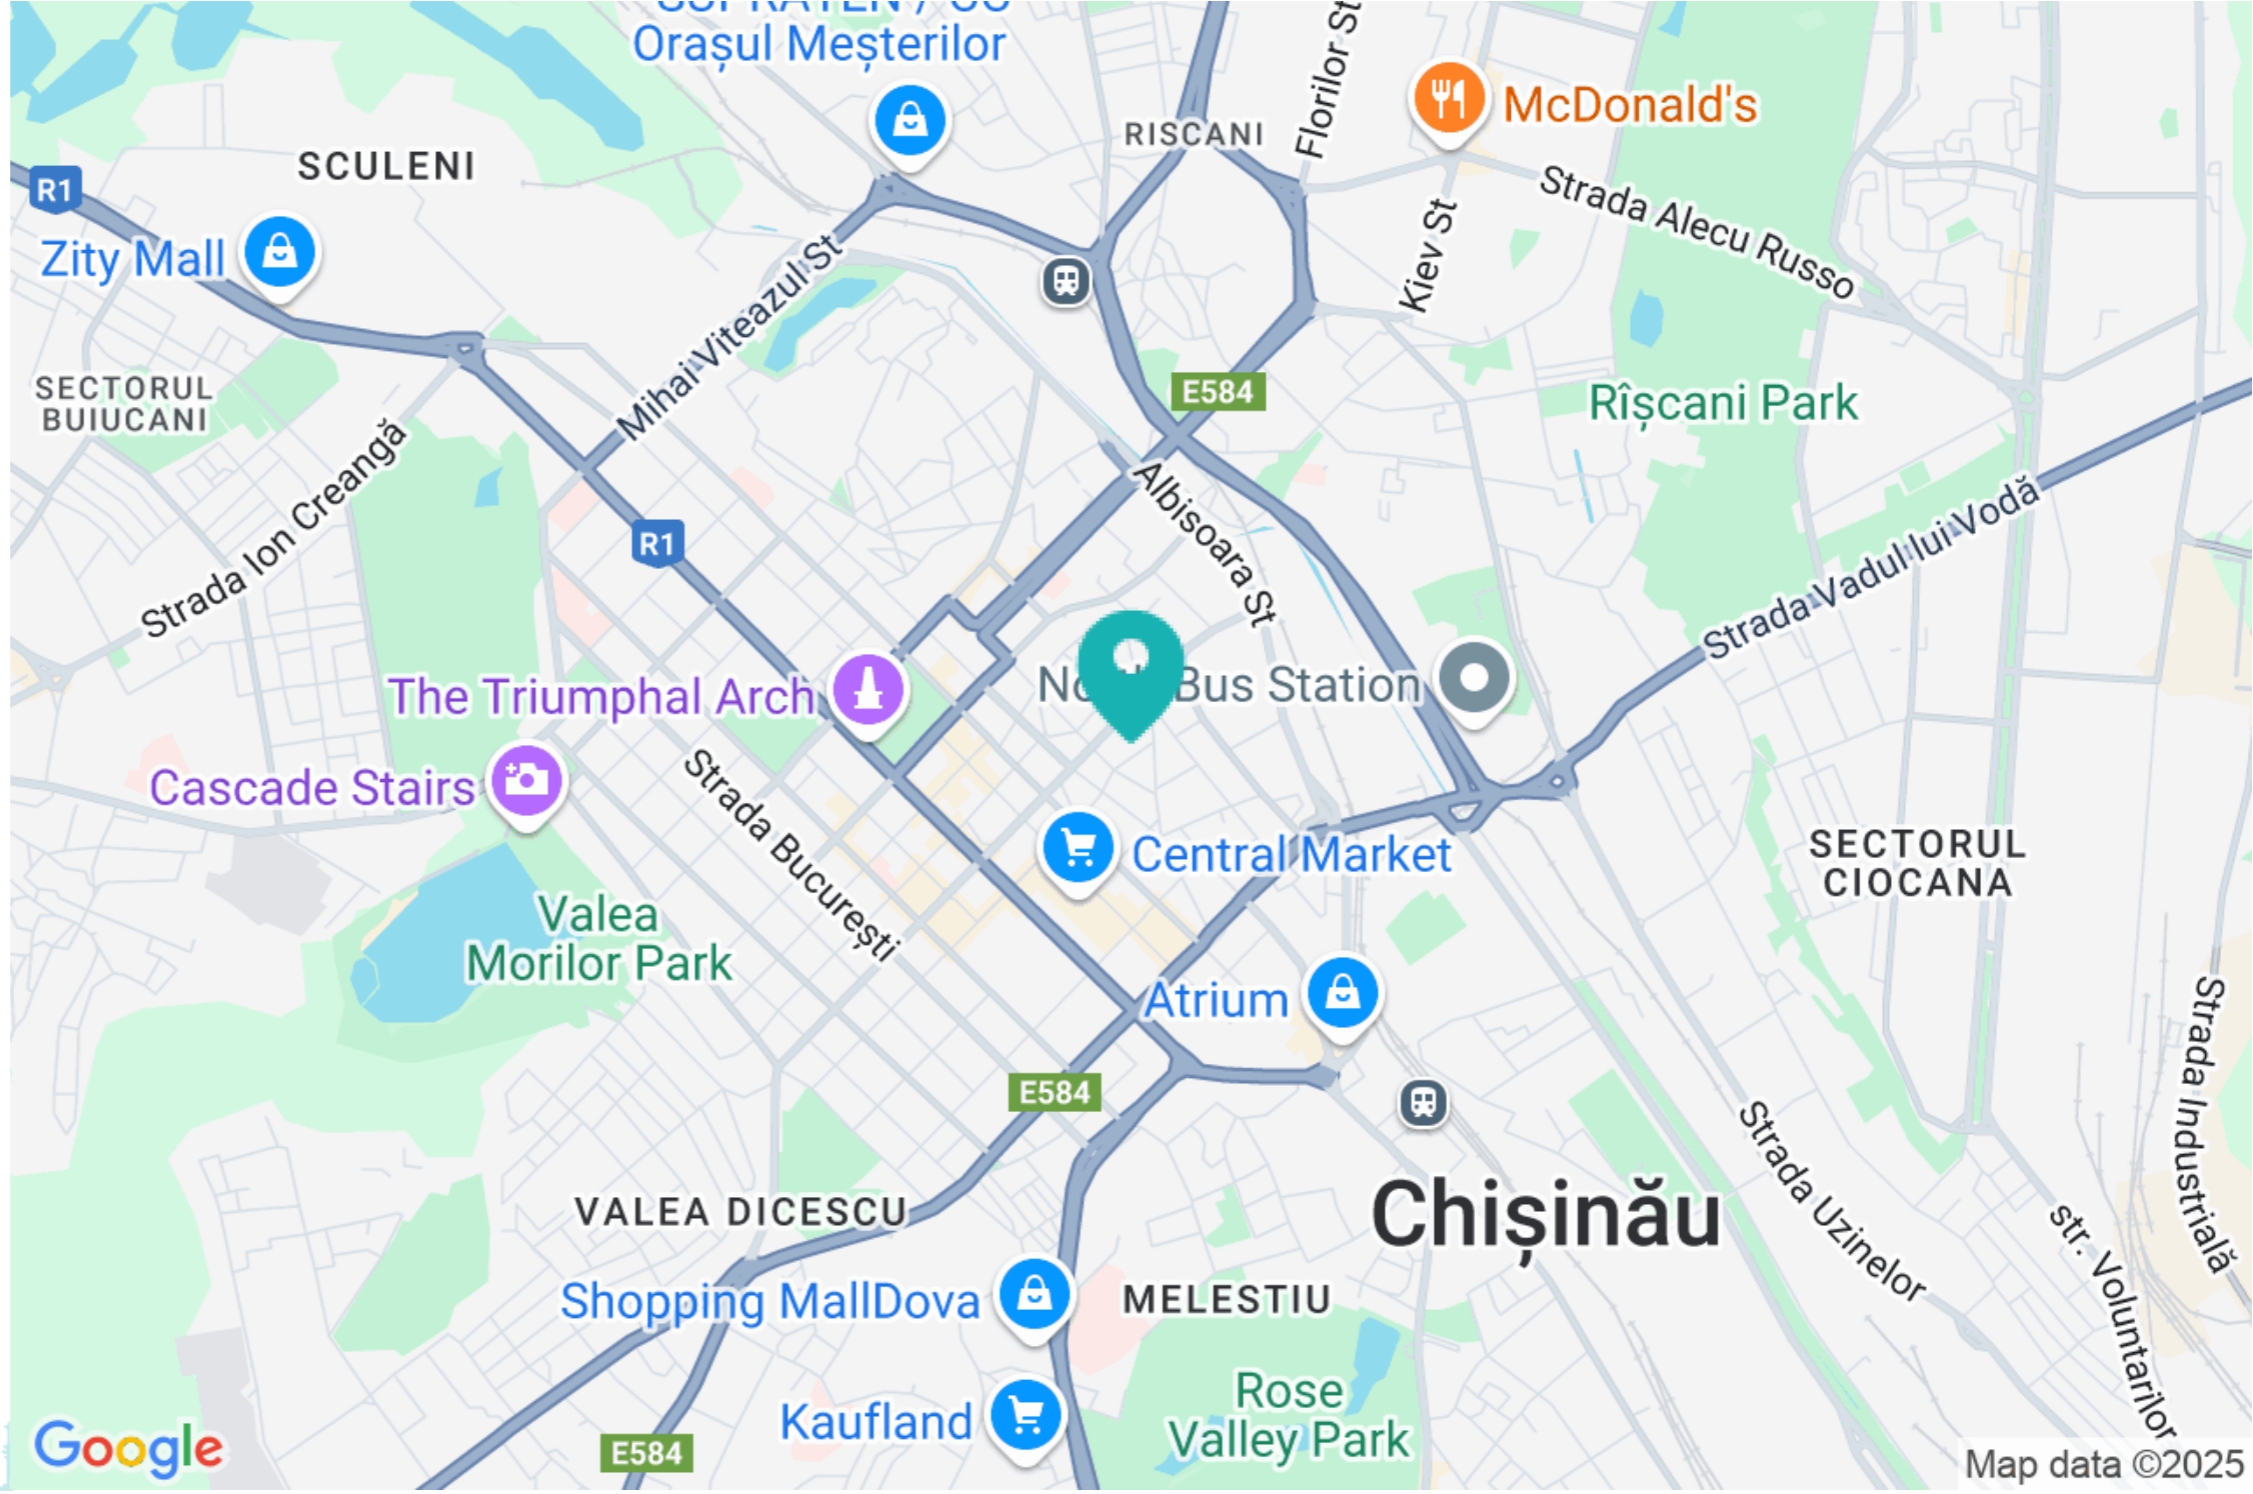

Localizare pe hartă

STR. MITROPOLIT VARLAAM, CENTRU,
CHIȘINĂU