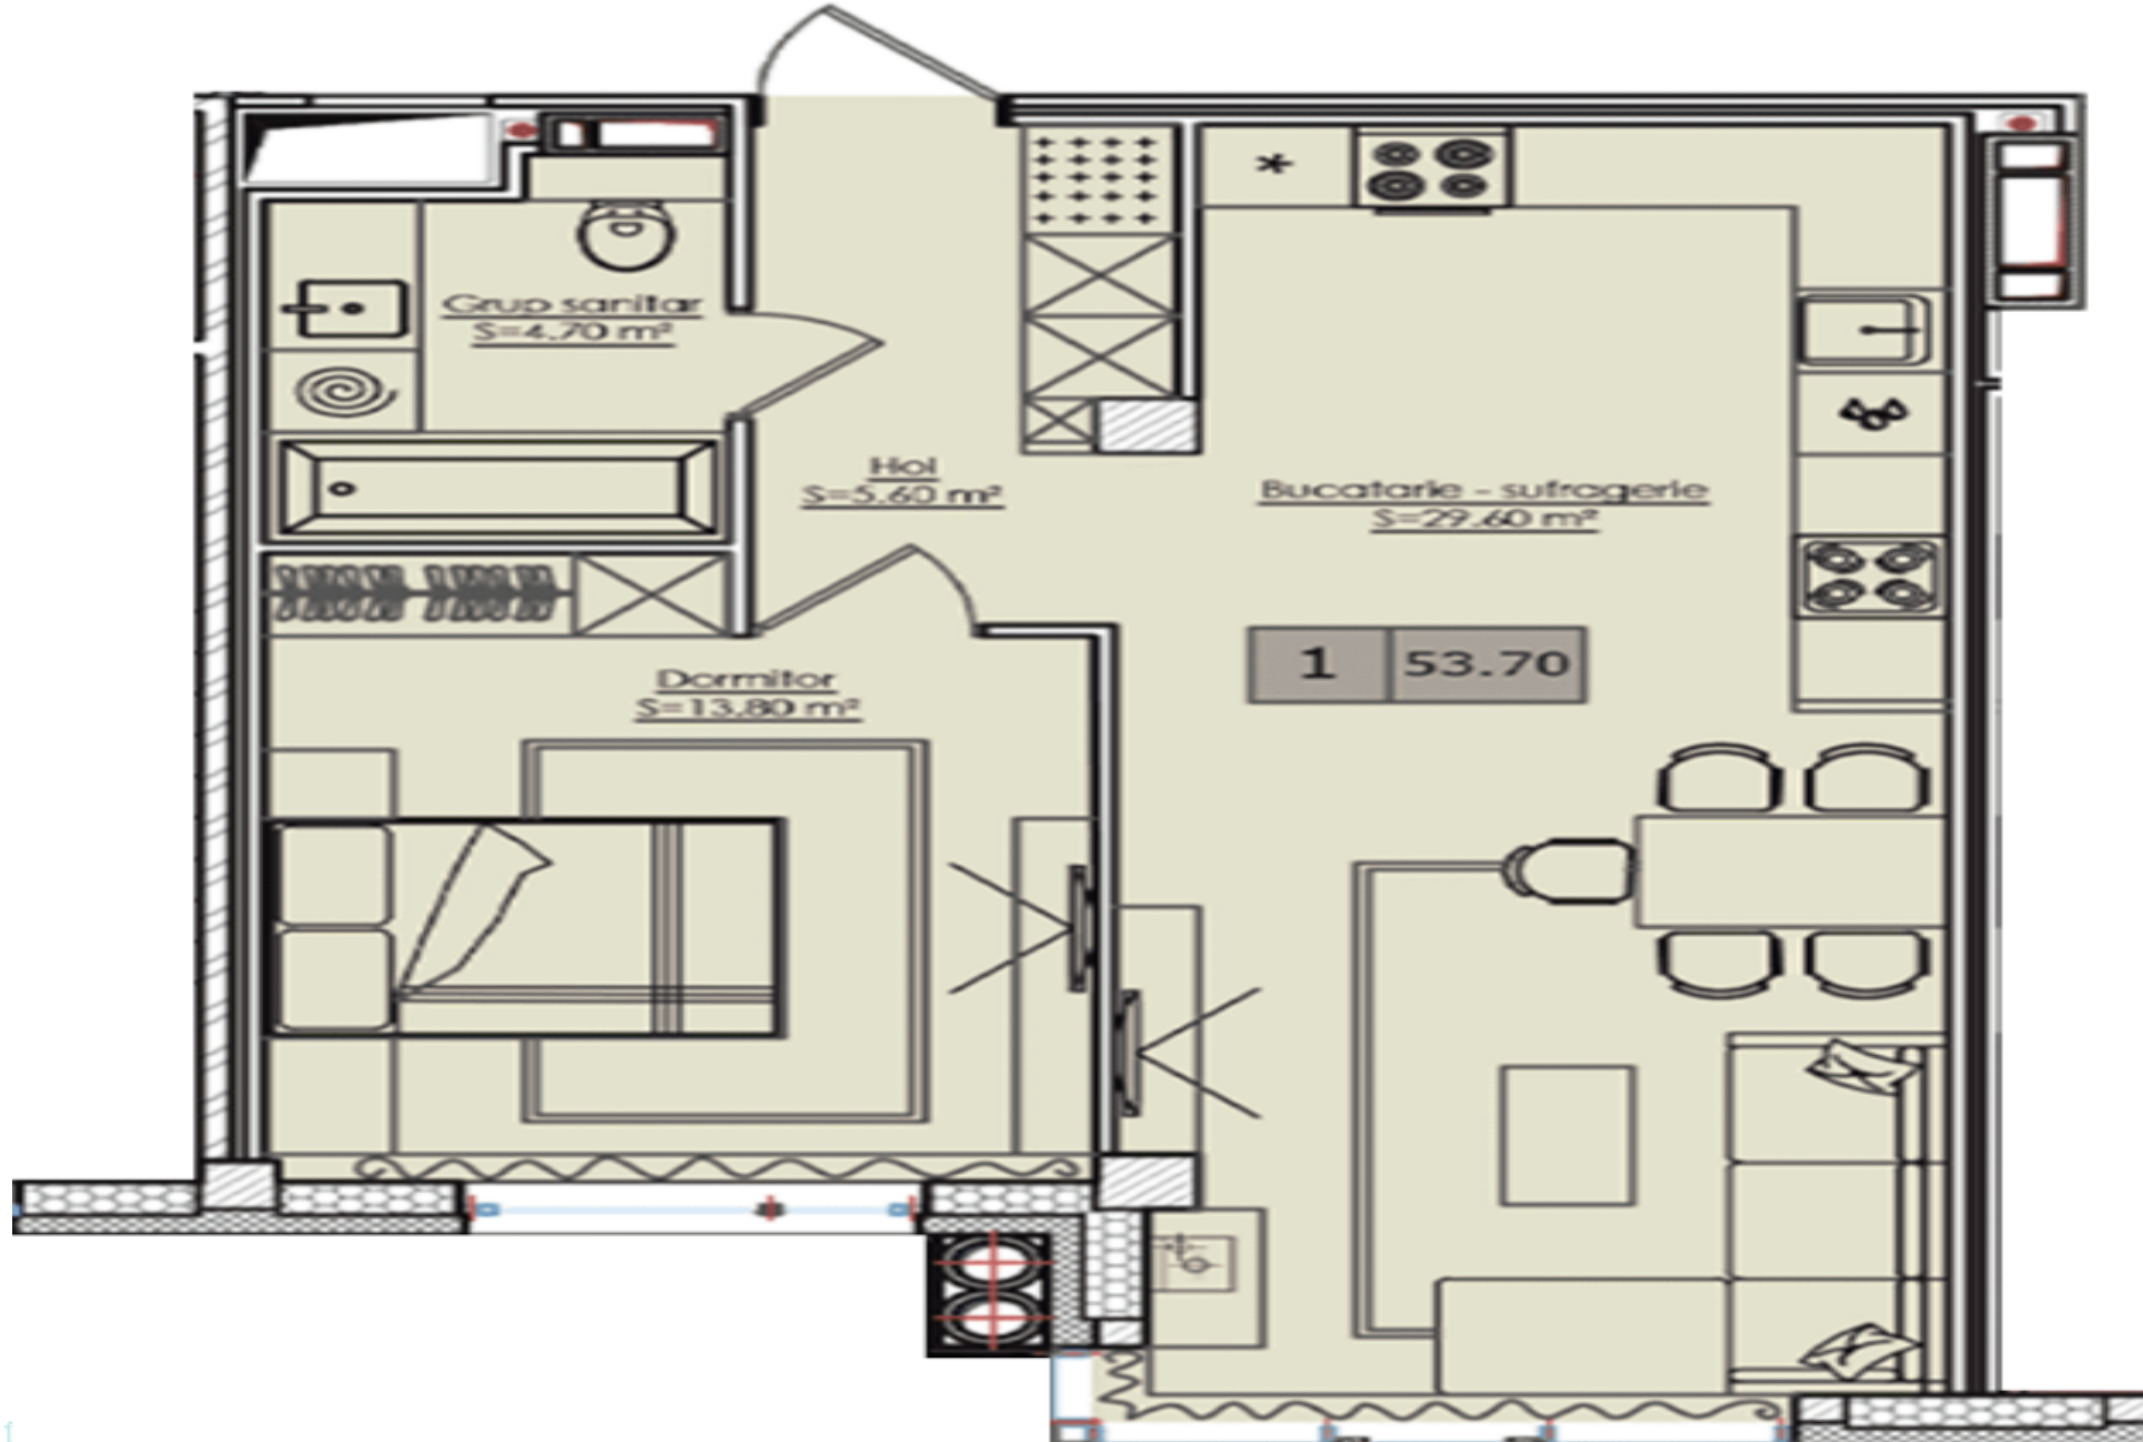

Se vinde apartament cu 1 cameră și living amplasat pe str. Ialoveni, sectorul Telecentru.

Complexul rezidențial Estate SunRise, etape II.

Suprafața totală: 53,6 mp

Compartimentare: dormitor, living, antreu, bloc sanitar.

Caracteristici:

- complexul construit din caramida rosie BRIKSTON;
- izolat cu vată minerală;
- varianta albă;
- parcare subterană;
- usa blindata;
- încălzire autonomă;
- curte de tip închis;
- teren de joacă.

Darea în exploatare – 2026

Posibilitate de achitare in rate direct de la dezvoltator.

Acces facil la transport public în orice direcție a orașului.