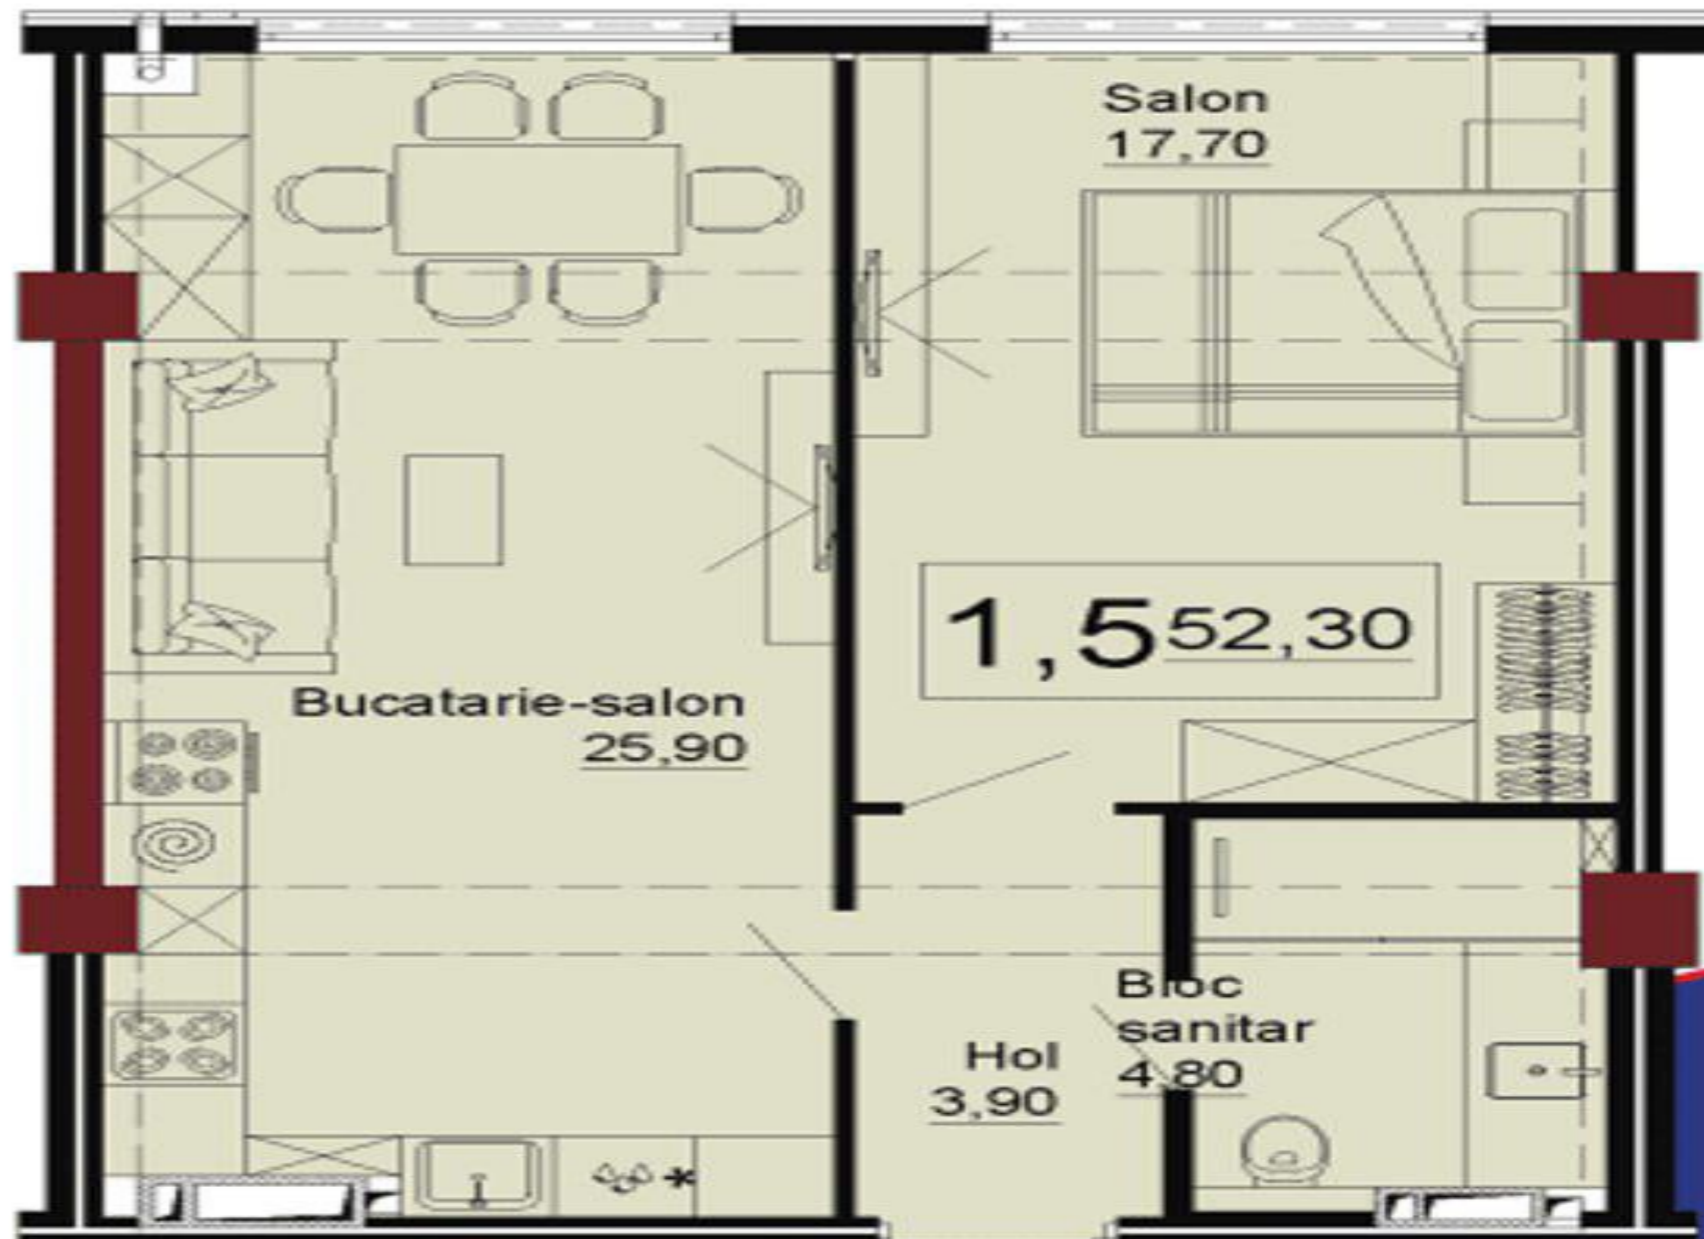

Se vinde apartament cu 1 cameră și living amplasat pe str. Ialoveni, sectorul Telecentru.

Complexul rezidențial Estate SunRise, etape II.

Suprafața totală: 52,3mp

Compartimentare: antreu, bloc sanitar, dormitor, bucatarie și living.

Caracteristici:

- complexul construit din caramida rosie BRIKSTON;
- izolat cu vată minerală;
- varianta albă;
- parcare subterană;
- usa blindata;
- încălzire autonomă;
- curte de tip închis;
- teren de joacă.

Darea în exploatare – 2026

Posibilitate de achitare în rate direct de la dezvoltator.

Acces facil la transport public în orice direcție a orașului.