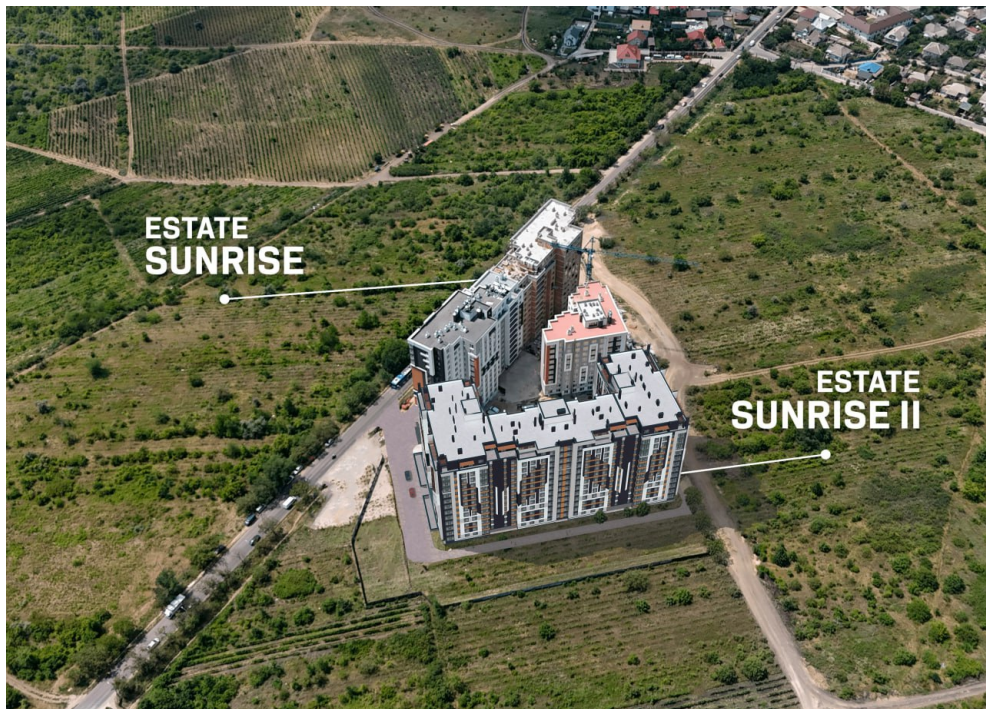

mirax

📍 STR. 31 AUGUST 1989, 85

☎ 078 27 77 17

✉ OFFICE@MIRAX.MD