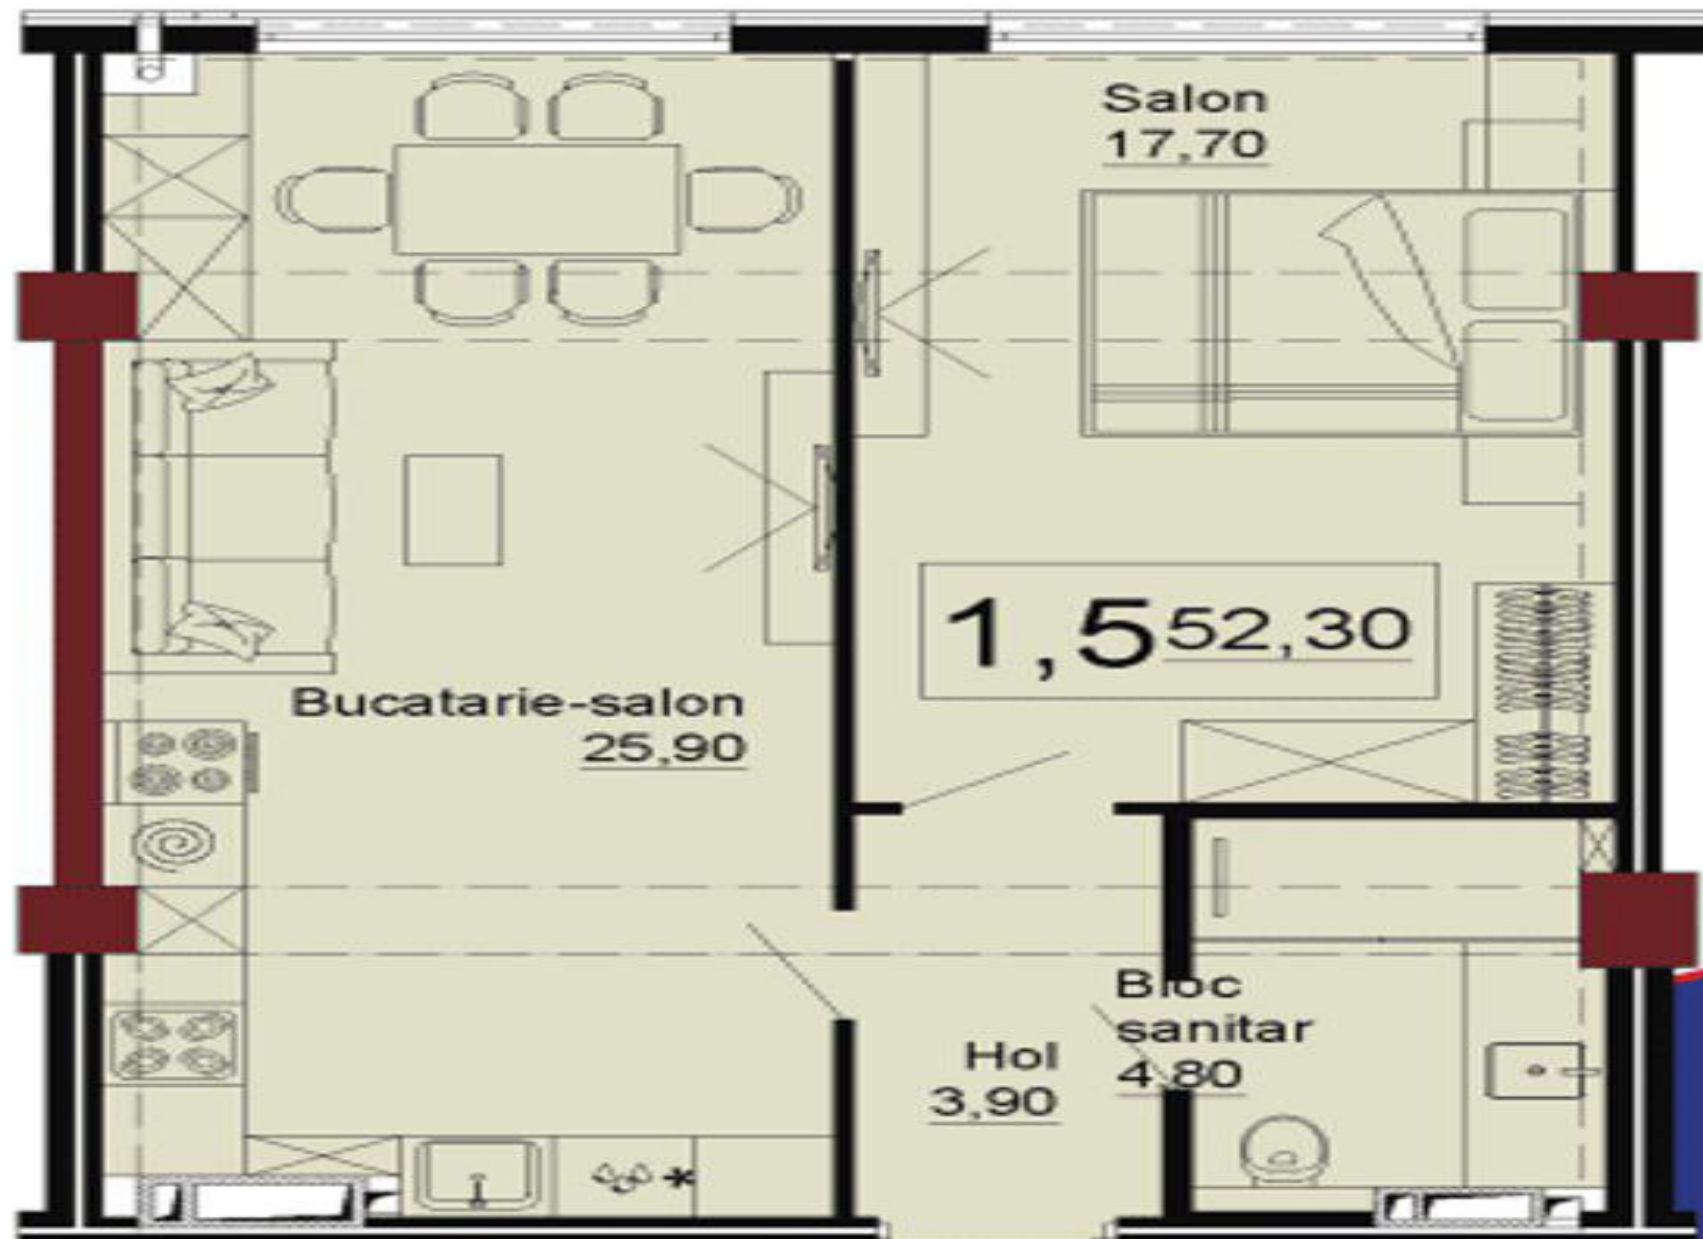

Se vinde apartament cu 1 cameră și living amplasat pe str. Ialoveni, sectorul Telecentru.

Complexul rezidențial Estate SunRise, etape II.

Suprafața totală: 52,3mp

Compartimentare: antreu, bloc sanitar, dormitor, bucatarie și living.

Caracteristici:

- complexul construit din caramida rosie BRIKSTON;
- izolat cu vată minerală;
- varianta albă;
- parcare subterană;
- usa blindata;
- încălzire autonomă;
- curte de tip închis;
- teren de joacă.

Darea în exploatare – 2026

Posibilitate de achitare în rate direct de la dezvoltator.

Acces facil la transport public în orice direcție a orașului.