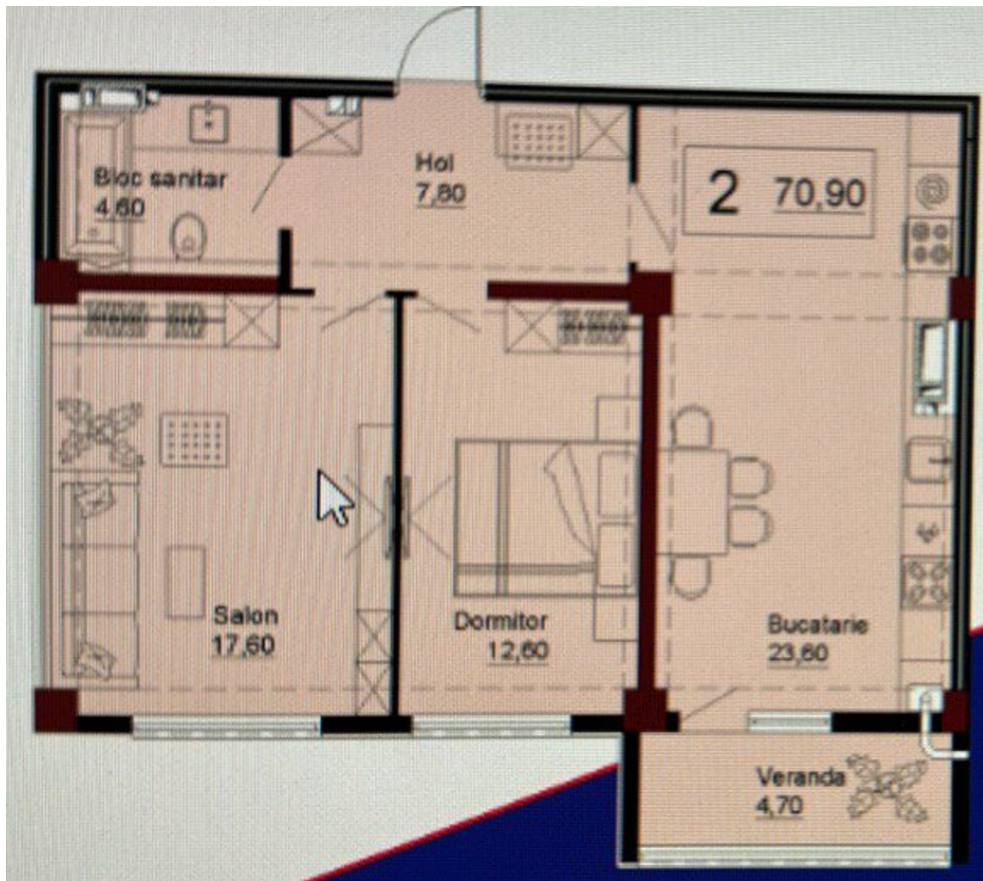

mirax

📍 STR. 31 AUGUST 1989, 85

☎ 078 27 77 17

✉ OFFICE@MIRAX.MD