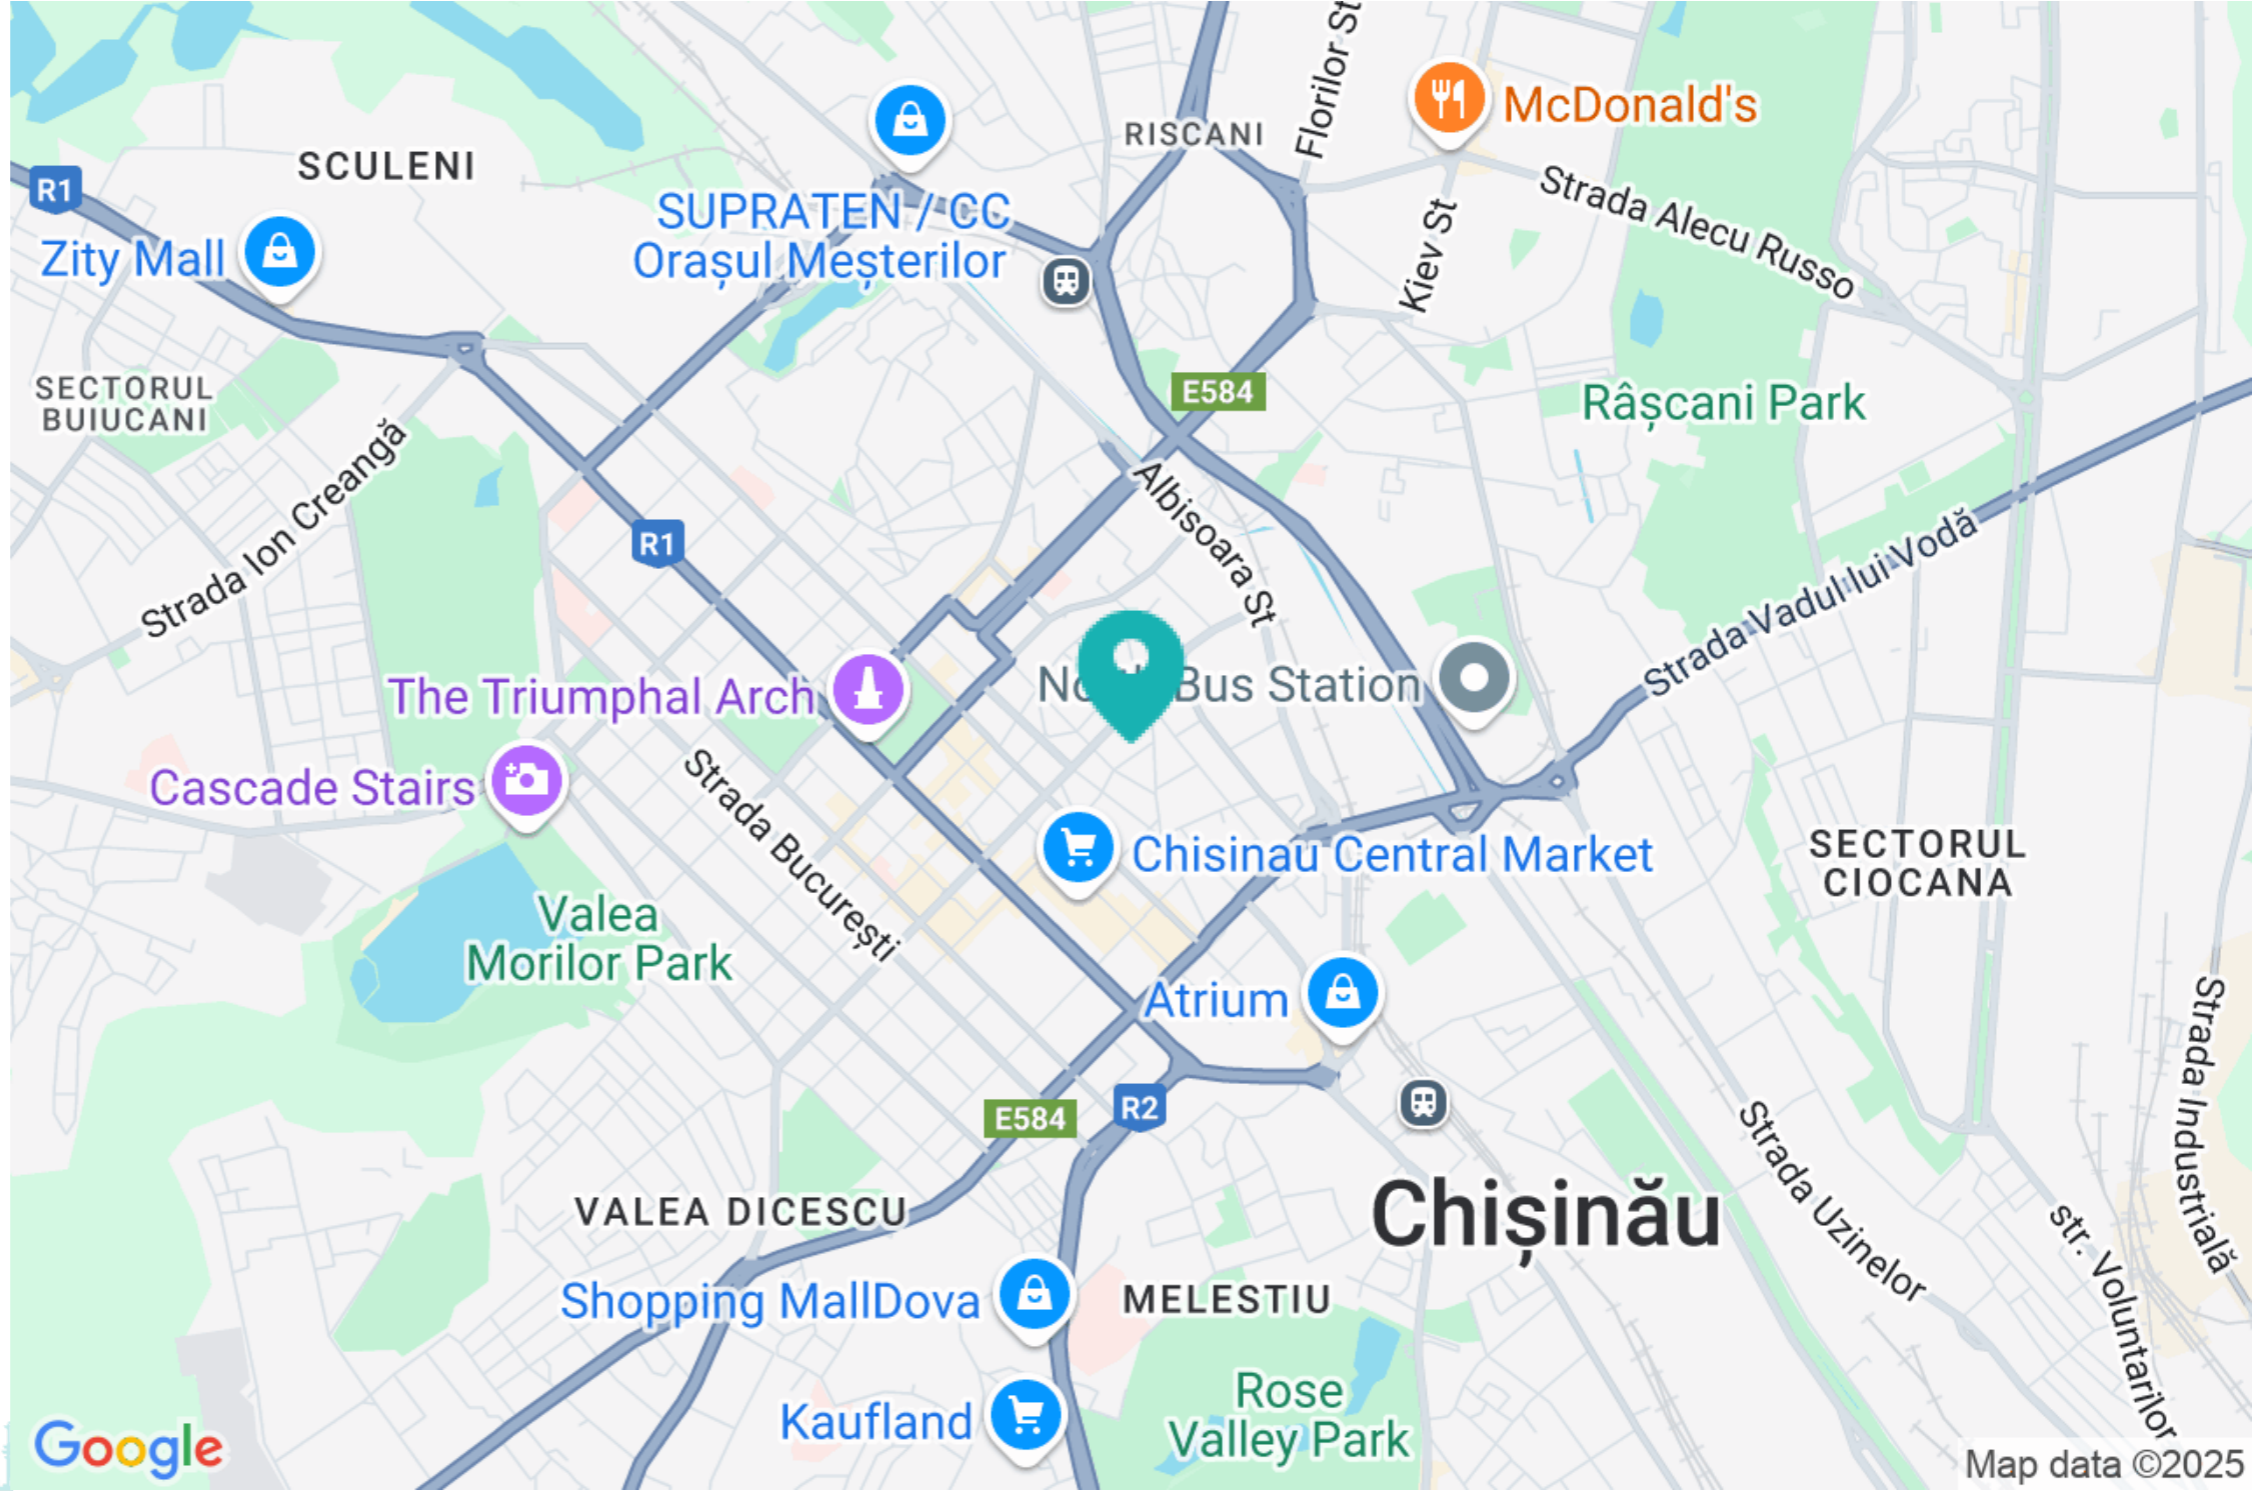

mirax

OR. VADUL LUI VODĂ, CHIȘINĂU, MOLDOVA

Suprafața, ari
2500

Modul de folosință
Agricol

Vânzare

1 800 000 €

mirax

Se vinde teren agricol Vadul lui Vodă.

Pe teritoriu este conectată rețea de lumina și apă
Drumul este acoperit cu pietriș.

Mihail Cernenchi

076 017 774

Localizare pe hartă

OR. VADUL LUI VODĂ, CHIȘINĂU, MOLDOVA

Mihail Cernenchi

076 017 774

mirax