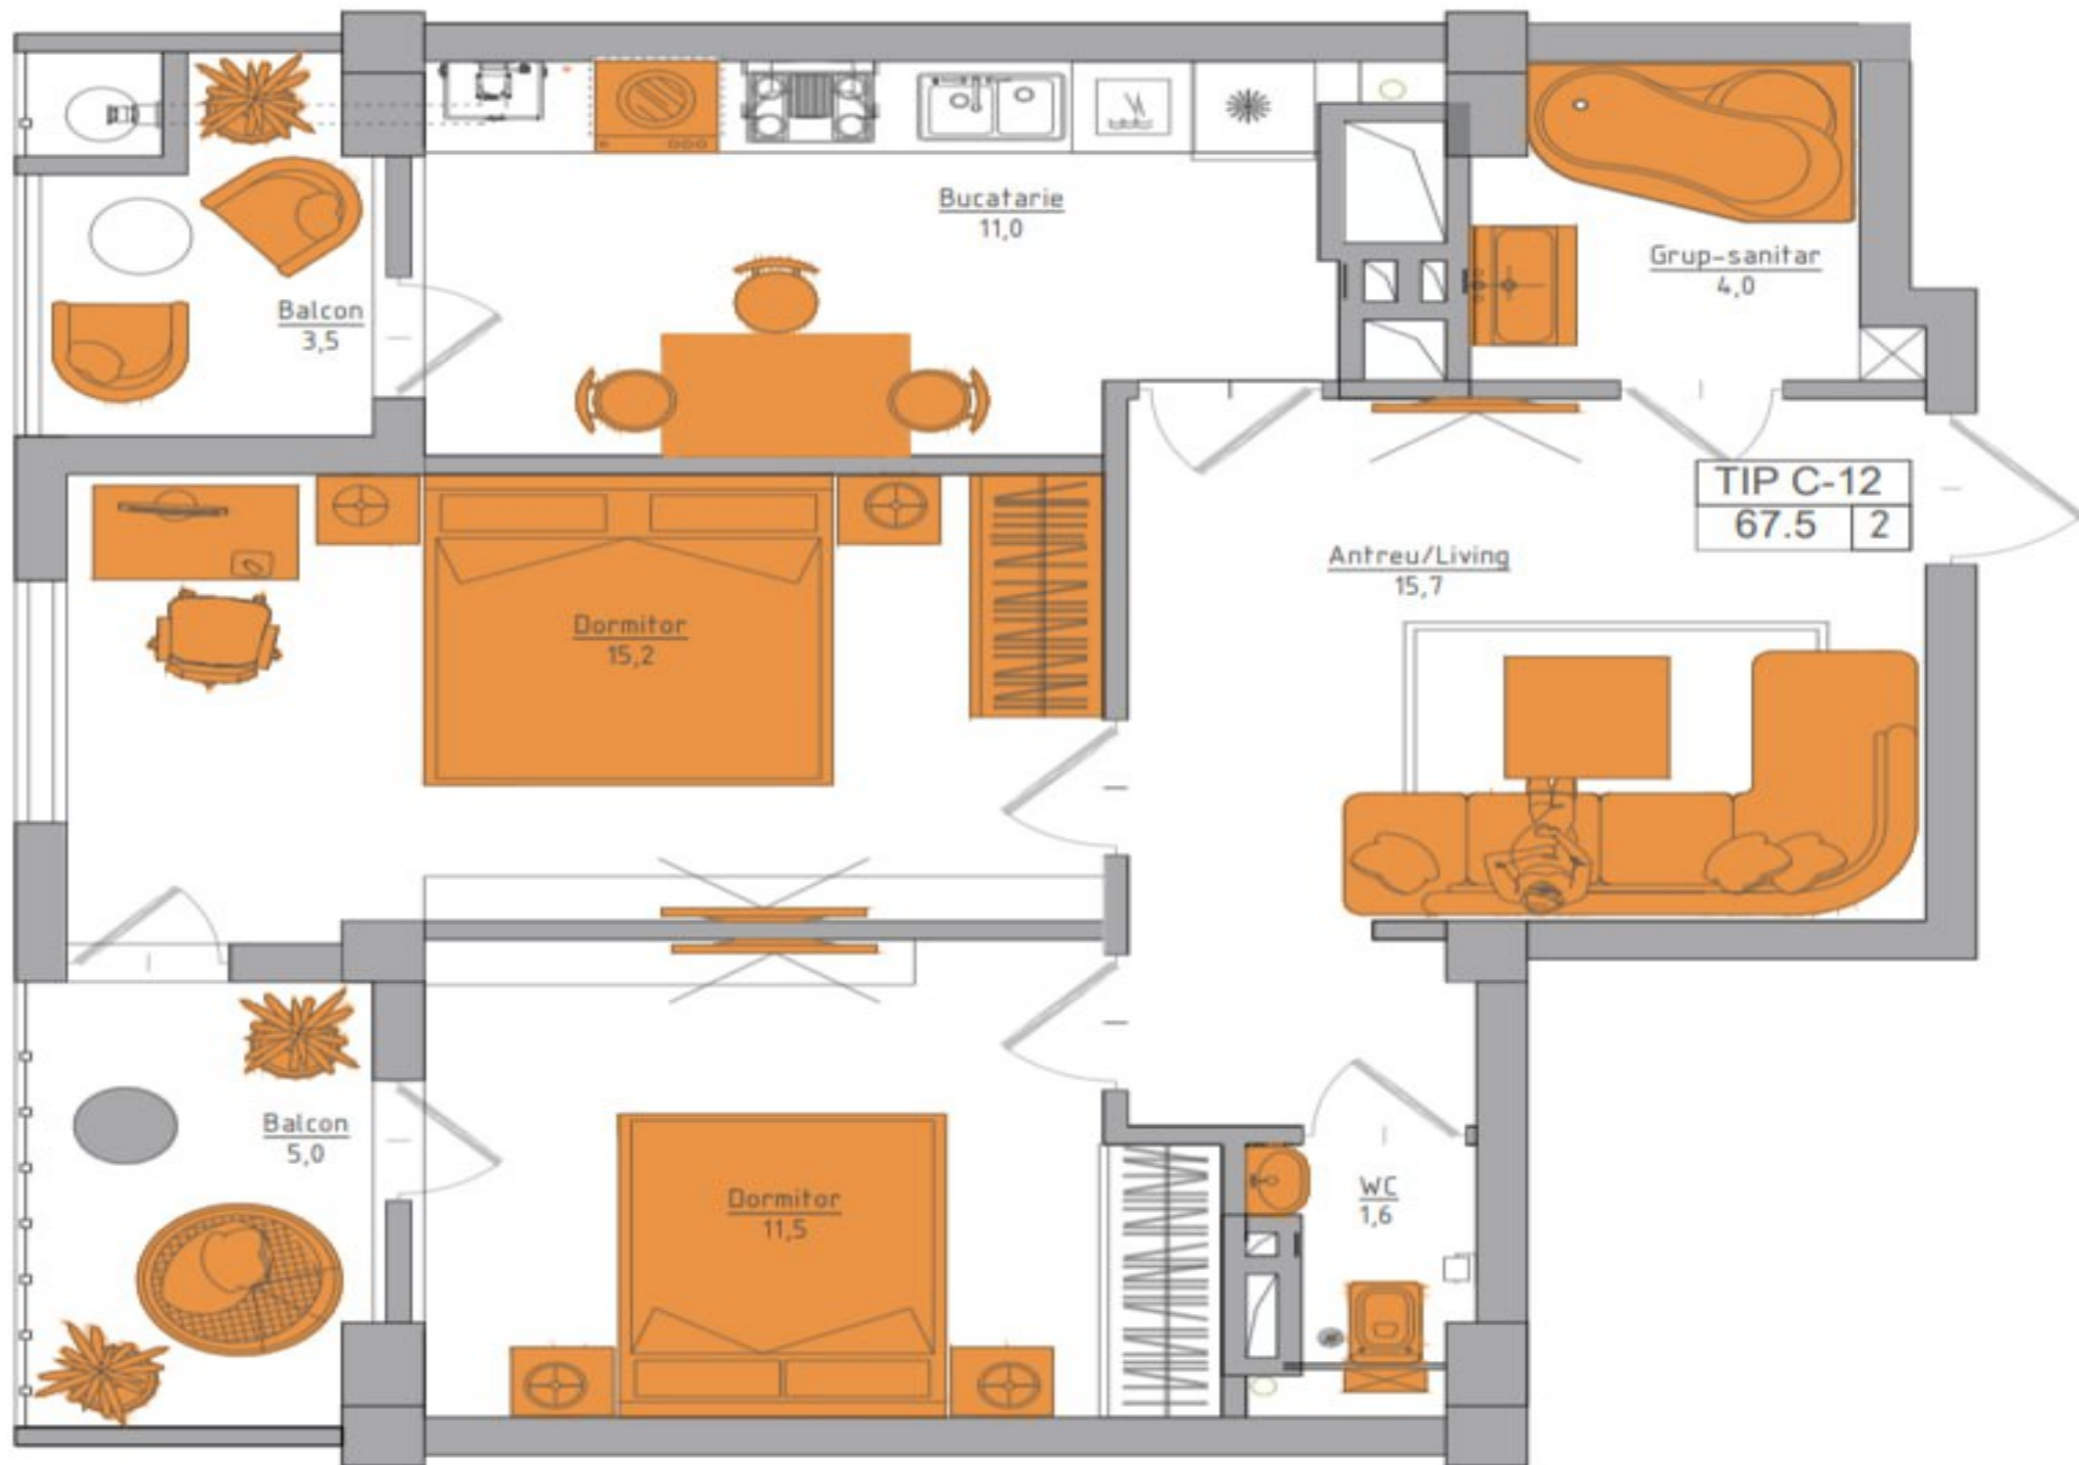

Se vinde apartament cu 2 camere și living, amplasat în sec. Telecentru, șos. Hâncești.

Compania de construcții „ Braus Imobiliare”.

Suprafața totală: 68.5 mp

Compartimentare: 2 dormitoare, living, 2 blocuri sanitare, bucătărie, 2 balcoane.

Caracteristici:

- Varianta albă;
- Încălzire autonomă;
- Carcasa clădirii este proiectată să reziste la cutremure de până la magnitudinea 8 pe scara Richter, oferindu-vă siguranță;
- Înălțimea generoasă a tavanului de 3 metri;
- Pardoseala caldă ;
- Pereții din cărămidă roșie Brikston, asigură durabilitate și o izolare termică excelentă;
- Geamurile sunt dotate cu izolare fonică și eficiență termică, asigurând confortul termic și reducând zgomotul exterior pentru un trai liniștit;
- Fațada venti

Anastasia Cerepanova

076607773