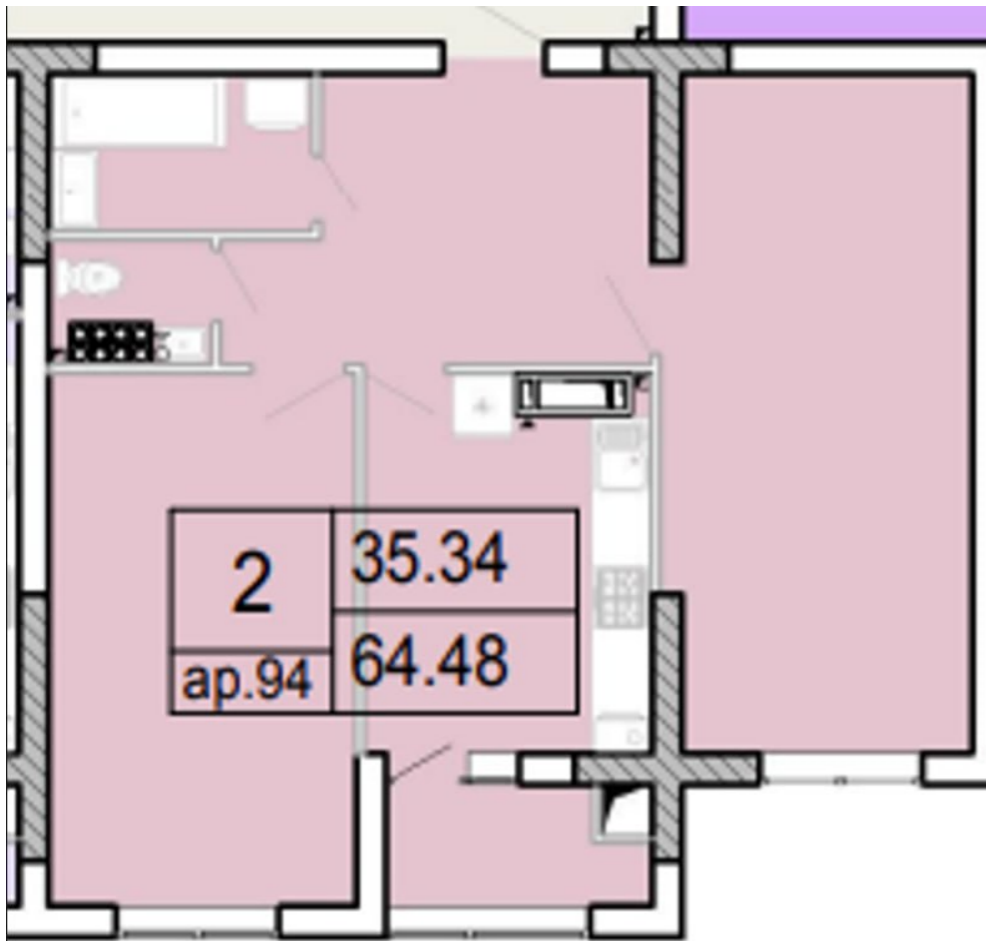

2	35.34
ap.94	64.48