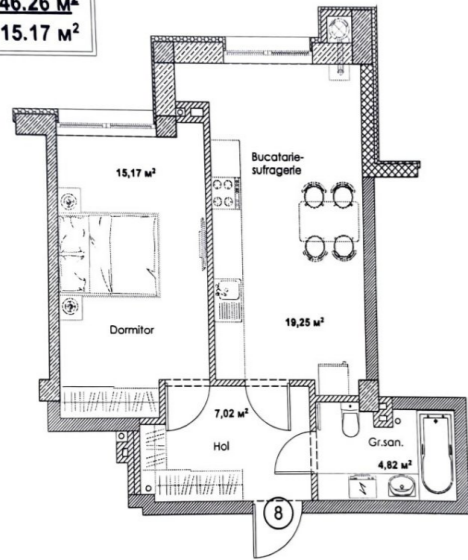

1 46.26 m²
15.17 m²