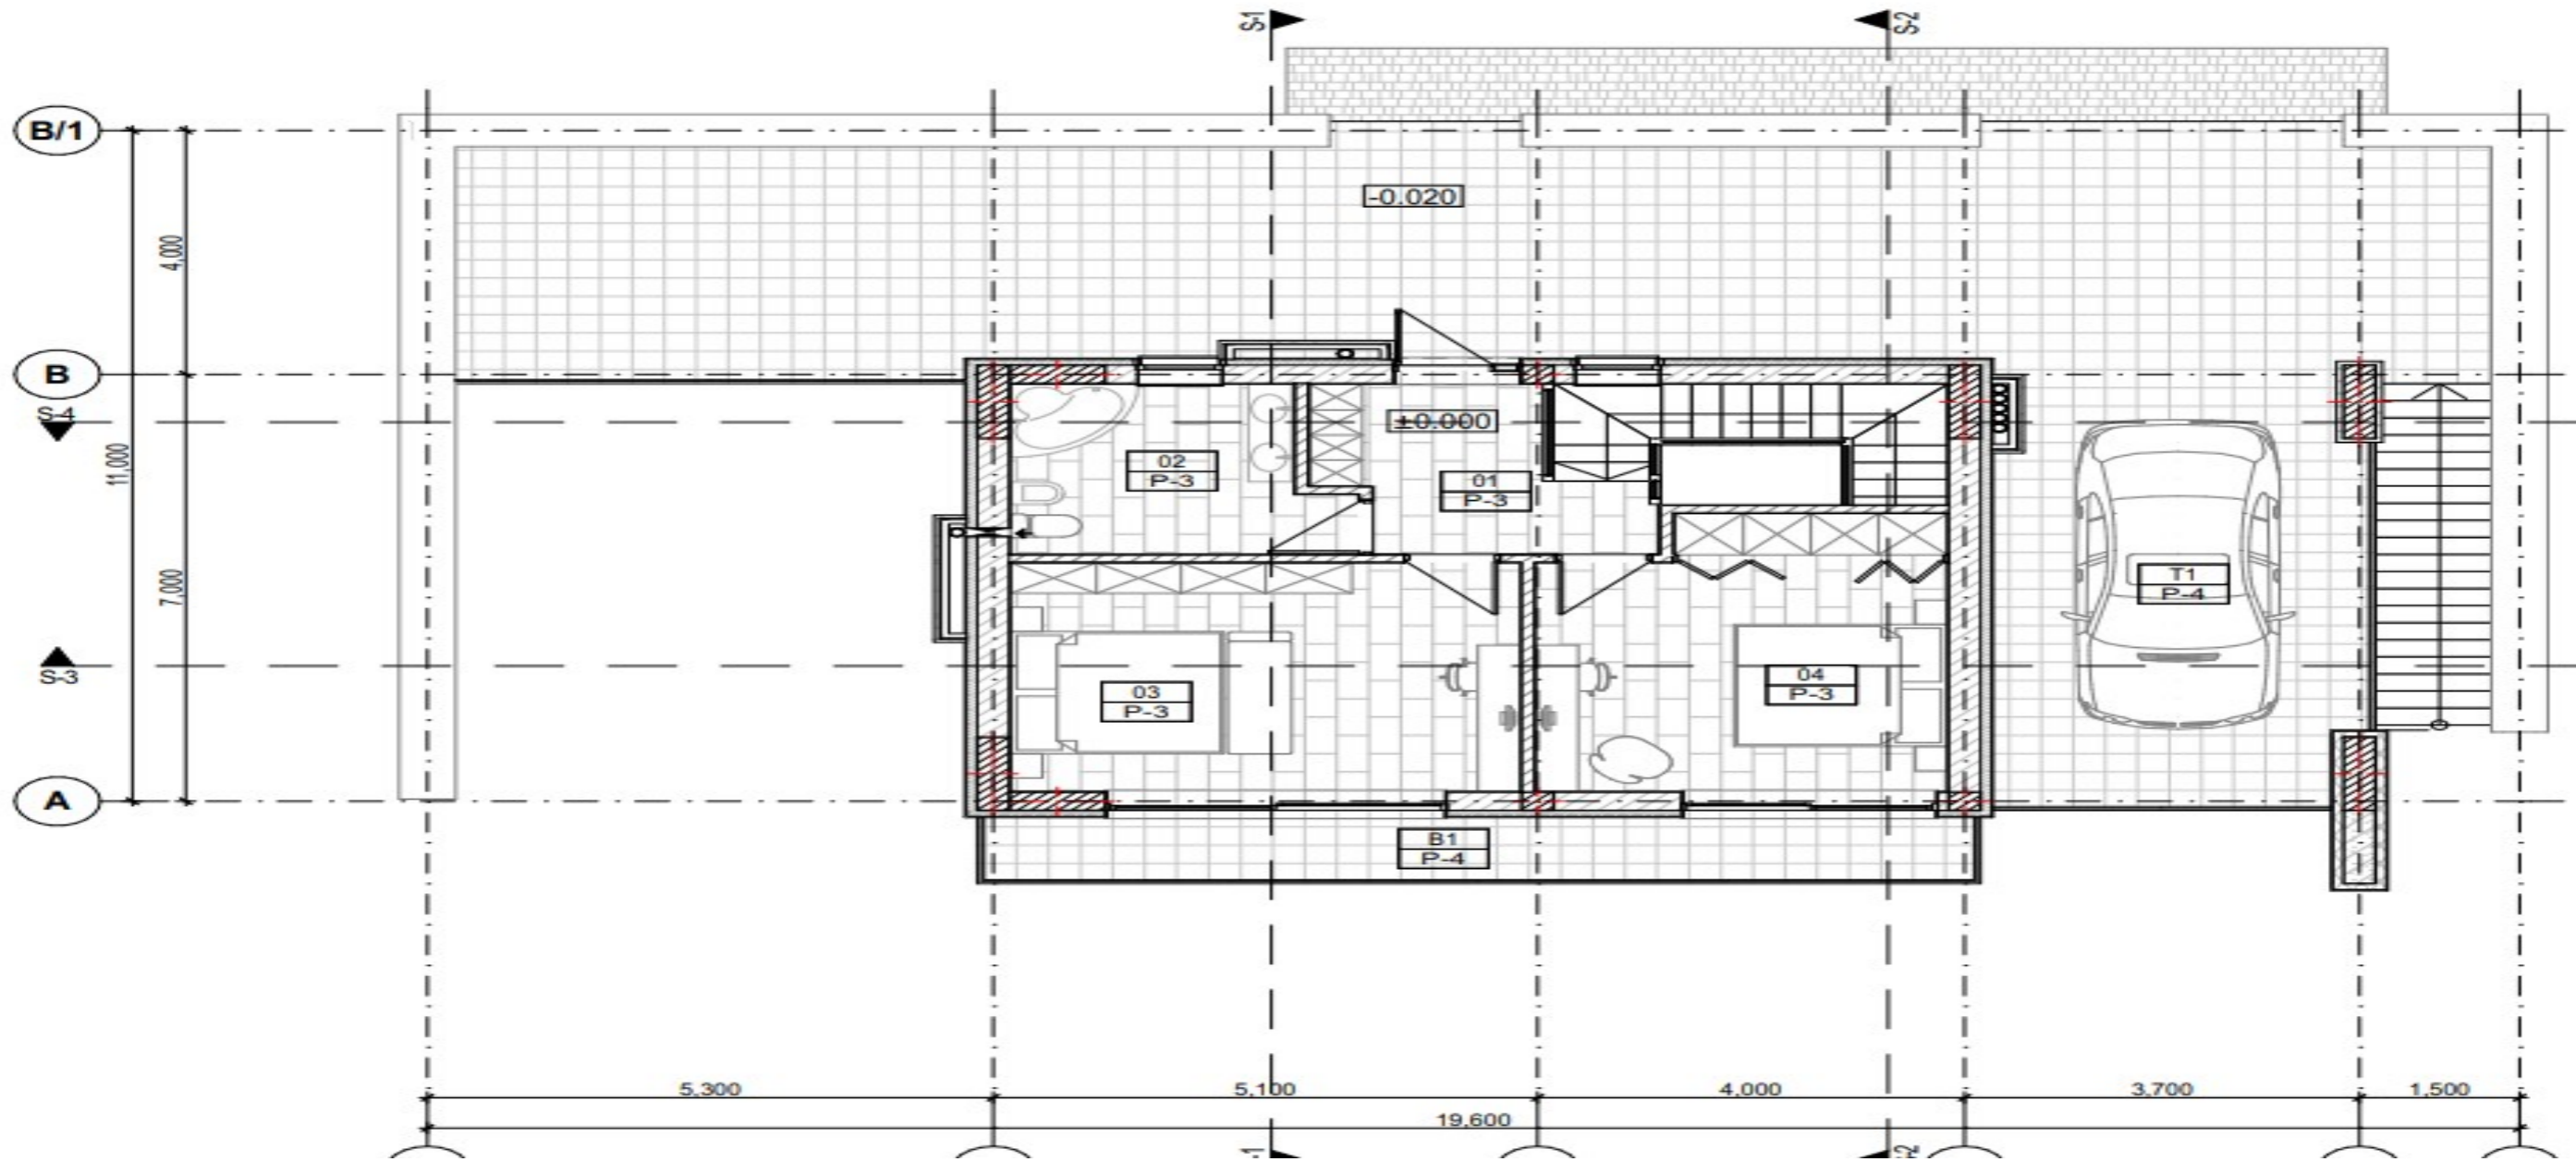

Plan Parter (Finisare)

Sc:1:100