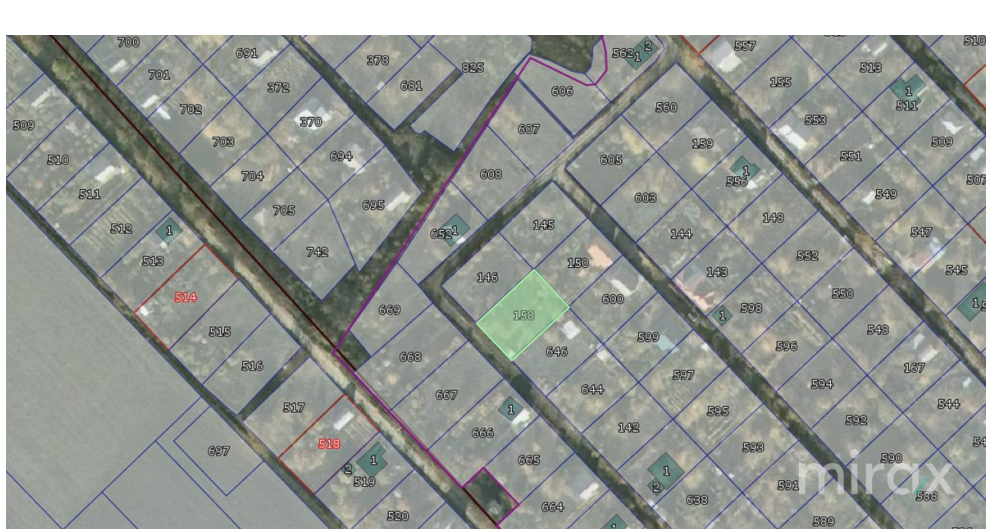

mirax

📍 STR. 31 AUGUST 1989, 85

☎ 078 27 77 17

✉ OFFICE@MIRAX.MD