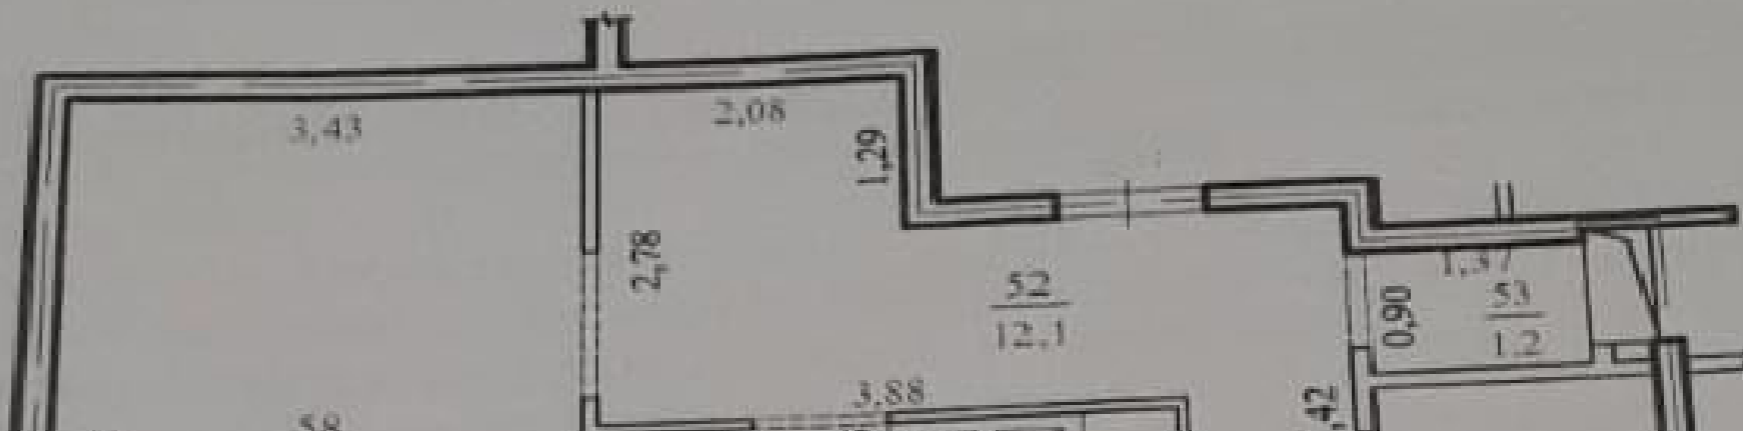

STR. SOCOLENI, POȘTA VECHE, CHIȘINĂU

Suprafața, m2

67

Camere

2

Etaj

6/12

Tip construcție

Construcție nouă

Stare imobil

Variantă albă

Balcoane

1

Încălzire

Autonomă

Grupuri sanitare

2

Vânzare

83 000 €

Se vinde apartament cu 2 camere, amplasat pe str.

Socoleni, sec. Poșta Veche.

Suprafața totală: 67 mp.

Compartimentare: 2 dormitoare, living, bucătărie, 2
blocuri sanitare, hol, balcon de tip închis.

Caracteristici:
Vladimir Chudu

076 607 772

- varență albă;

- p