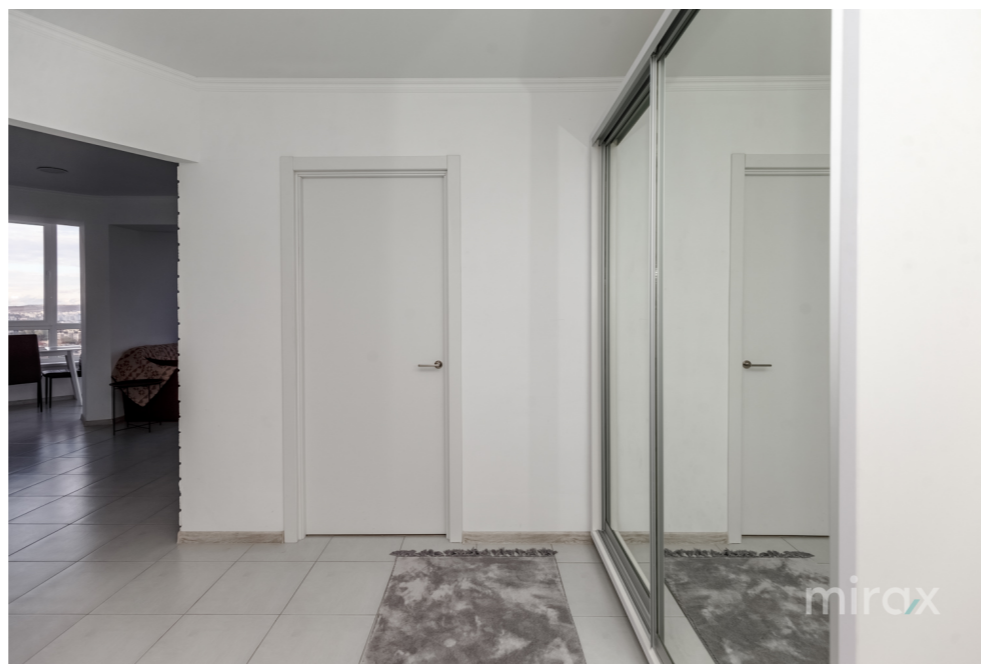

mirax

mirax

mirax

mirax

mirax

mirax