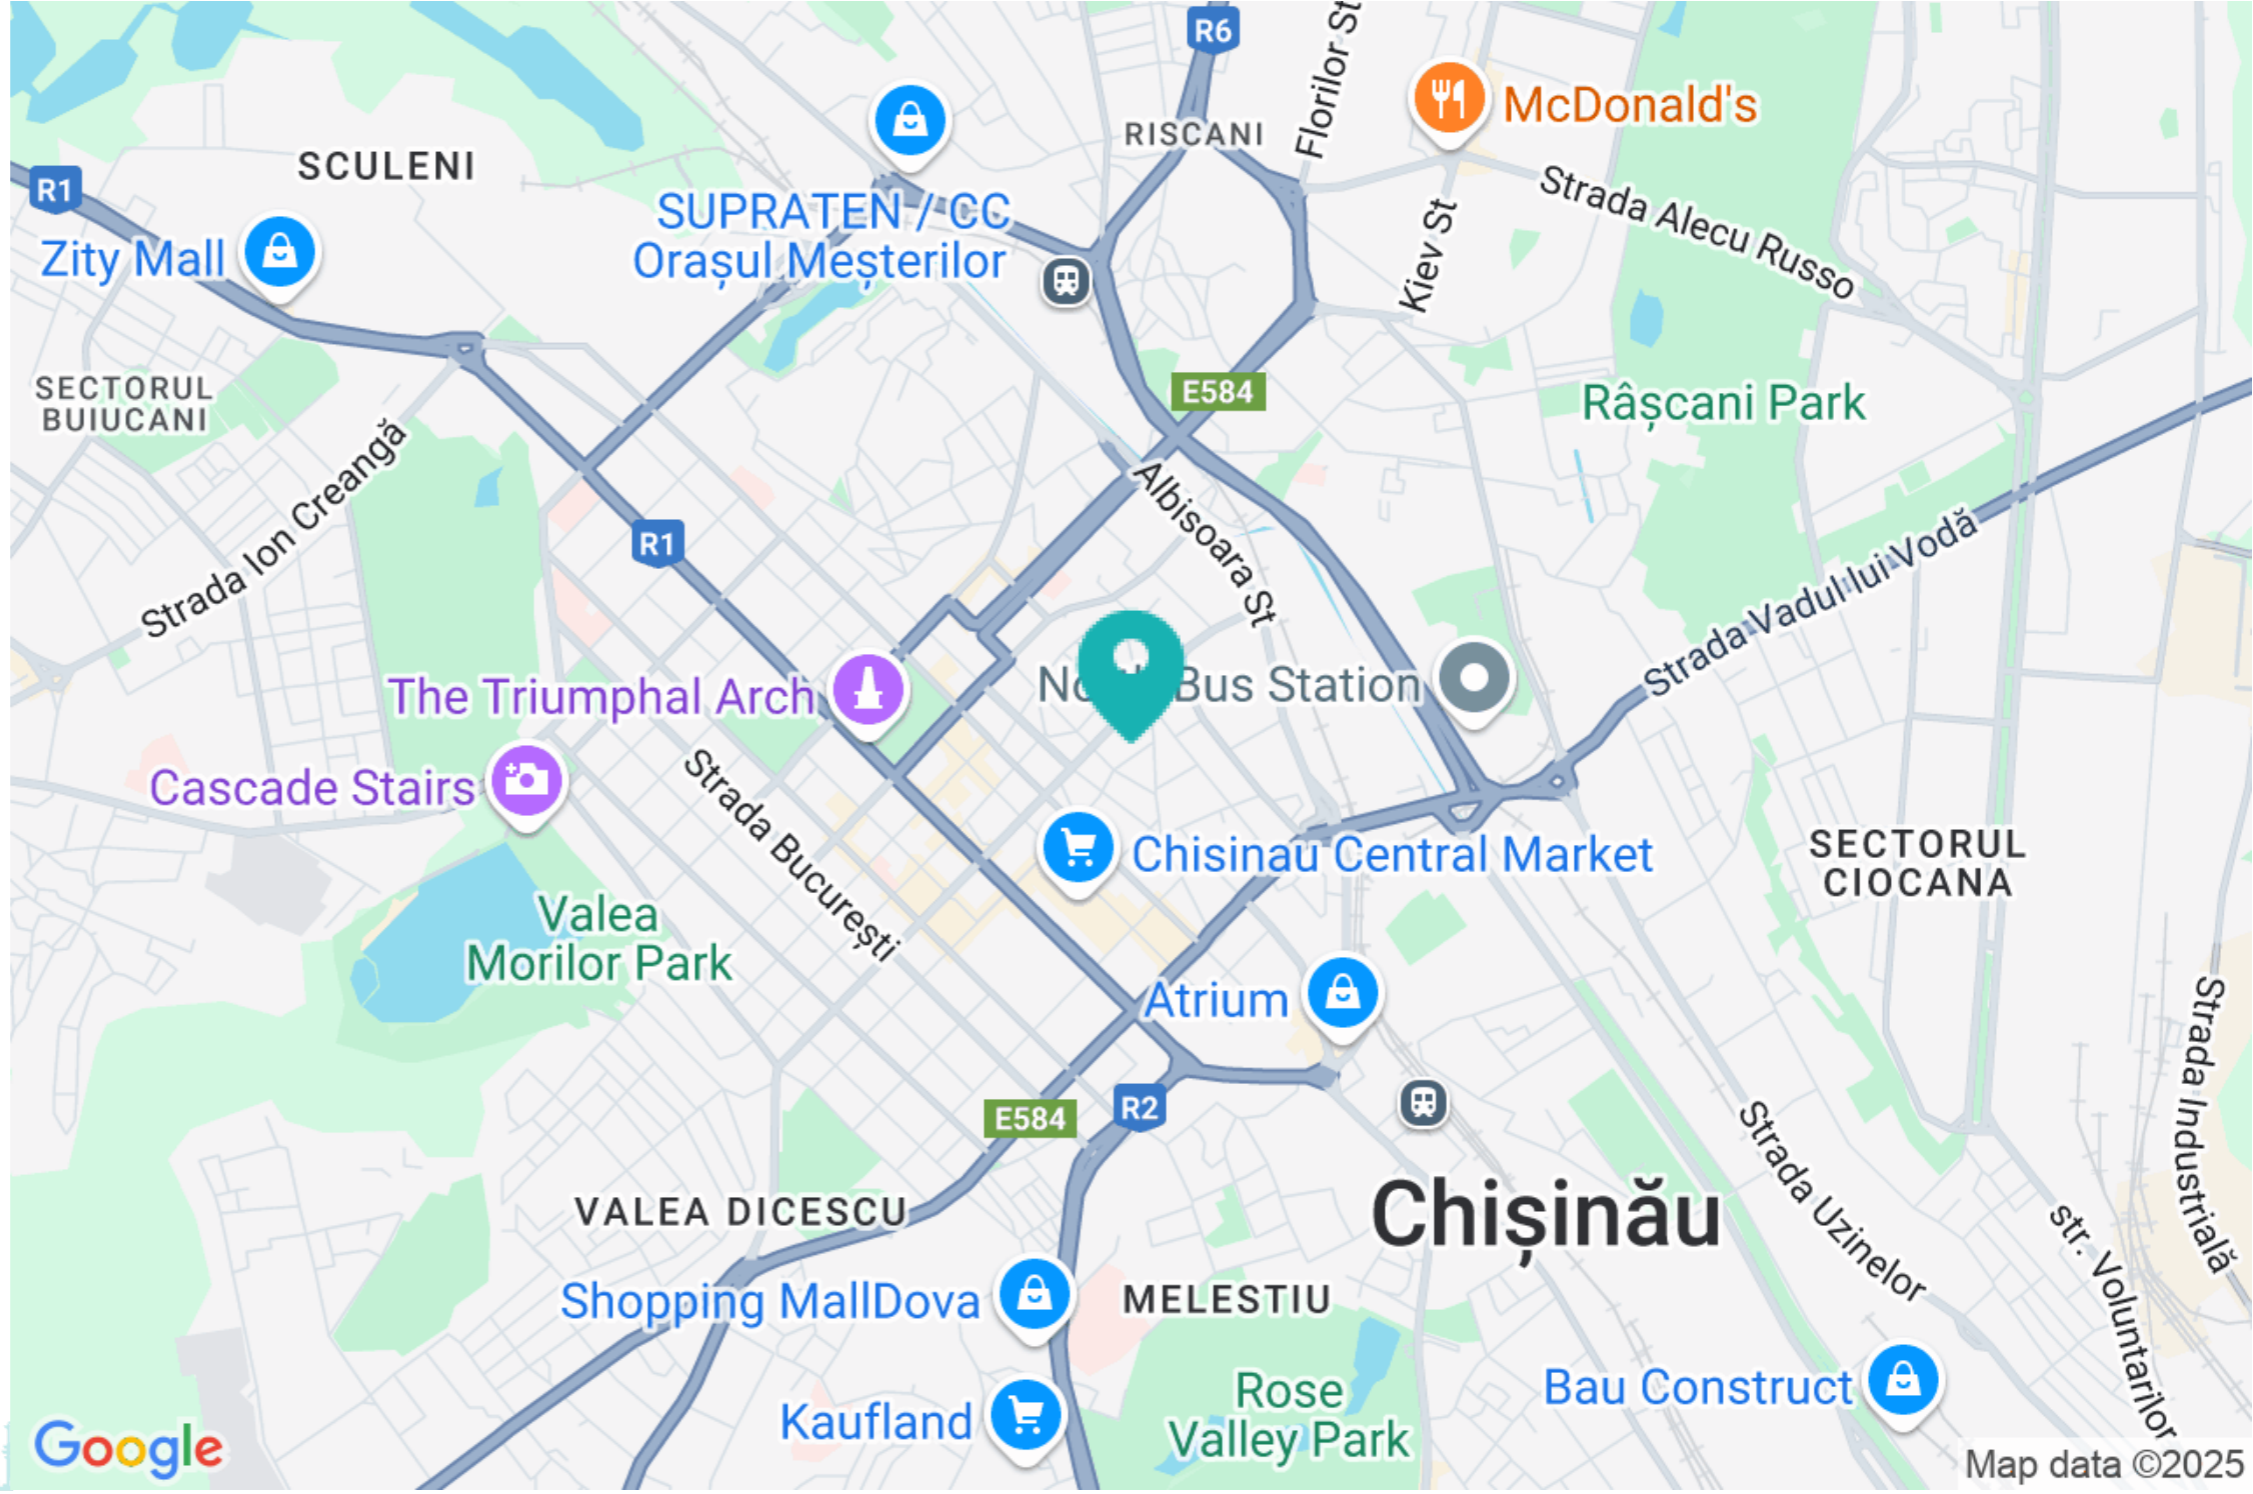

Localizare pe hartă

IP VIERU, TRUȘENI, CHIȘINĂU