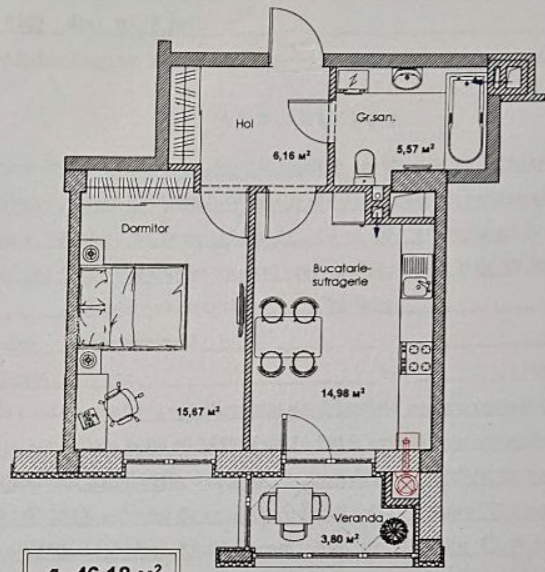

BD. DACIA, BOTANICA, CHIȘINĂU

Suprafața, m2

46

Etaj

7/7

Stare imobil

Variantă albă

Încălzire

Compartimentare: antreu, dormitor, bucatărie, balcon, bloc sanitar.

Este posibilitatea de recompartimentare în 1 cameră și living.

Caracteristici:

- variantă albă;
- cărămidă roșie brikston;
- geamuri termopan;
- încălzire autonomă;
- parcare subterană;
- supraveghere video;
- curte cu acces restrâns;
- teren de joacă pentru copii.

mirax

1 46,18 m²
15,67 m²