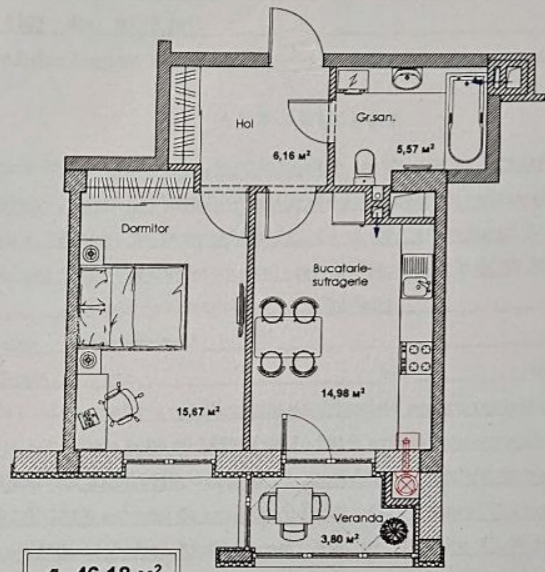

BD. DACIA, BOTANICA, CHIȘINĂU

Suprafața, m2

46

Camere

1

Etaj

7/7

Tip construcție

Acce

Dan Taras

076 097 771

Localizare pe hartă

BD. DACIA, BOTANICA, CHIȘINĂU

mirax

mirax

1 46,18 m²
15,67 m²