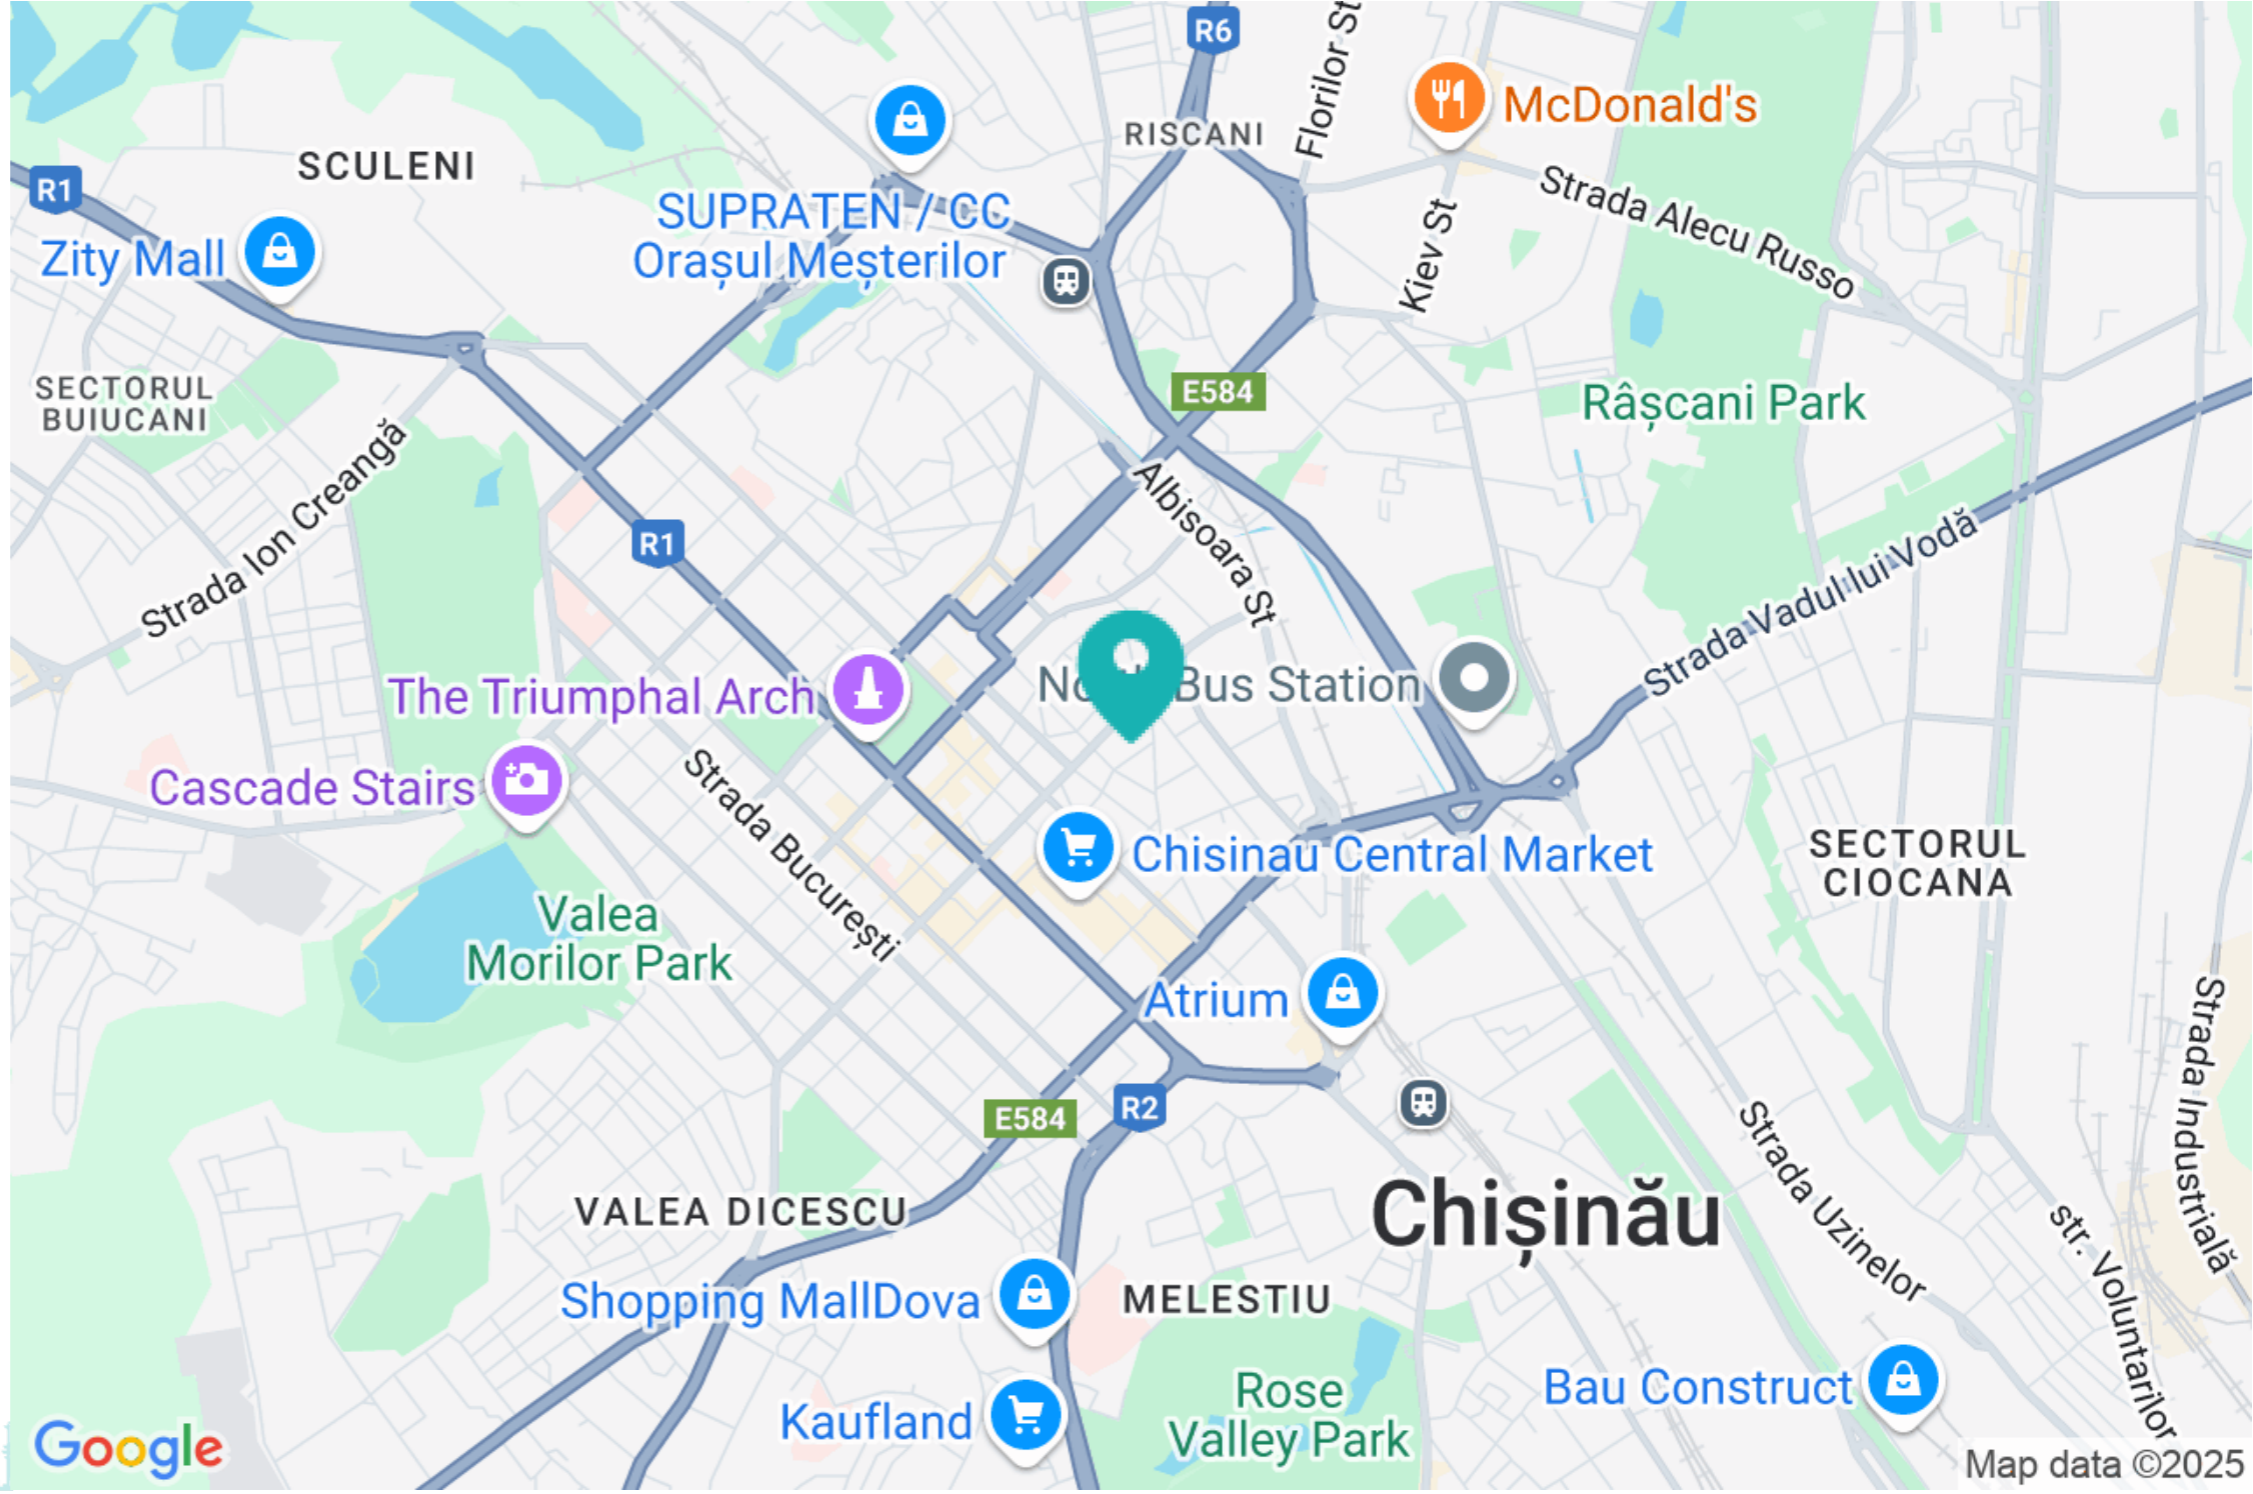

Amplasare reușită în sector bine dezvoltat.

**Valerii Cebotari** 078 870 777  
Acces facil la transport public

Potrivit pentru orice tip de activitate.

Localizare pe hartă

STR. BUCUREȘTI, CENTRU, CHIȘINĂU