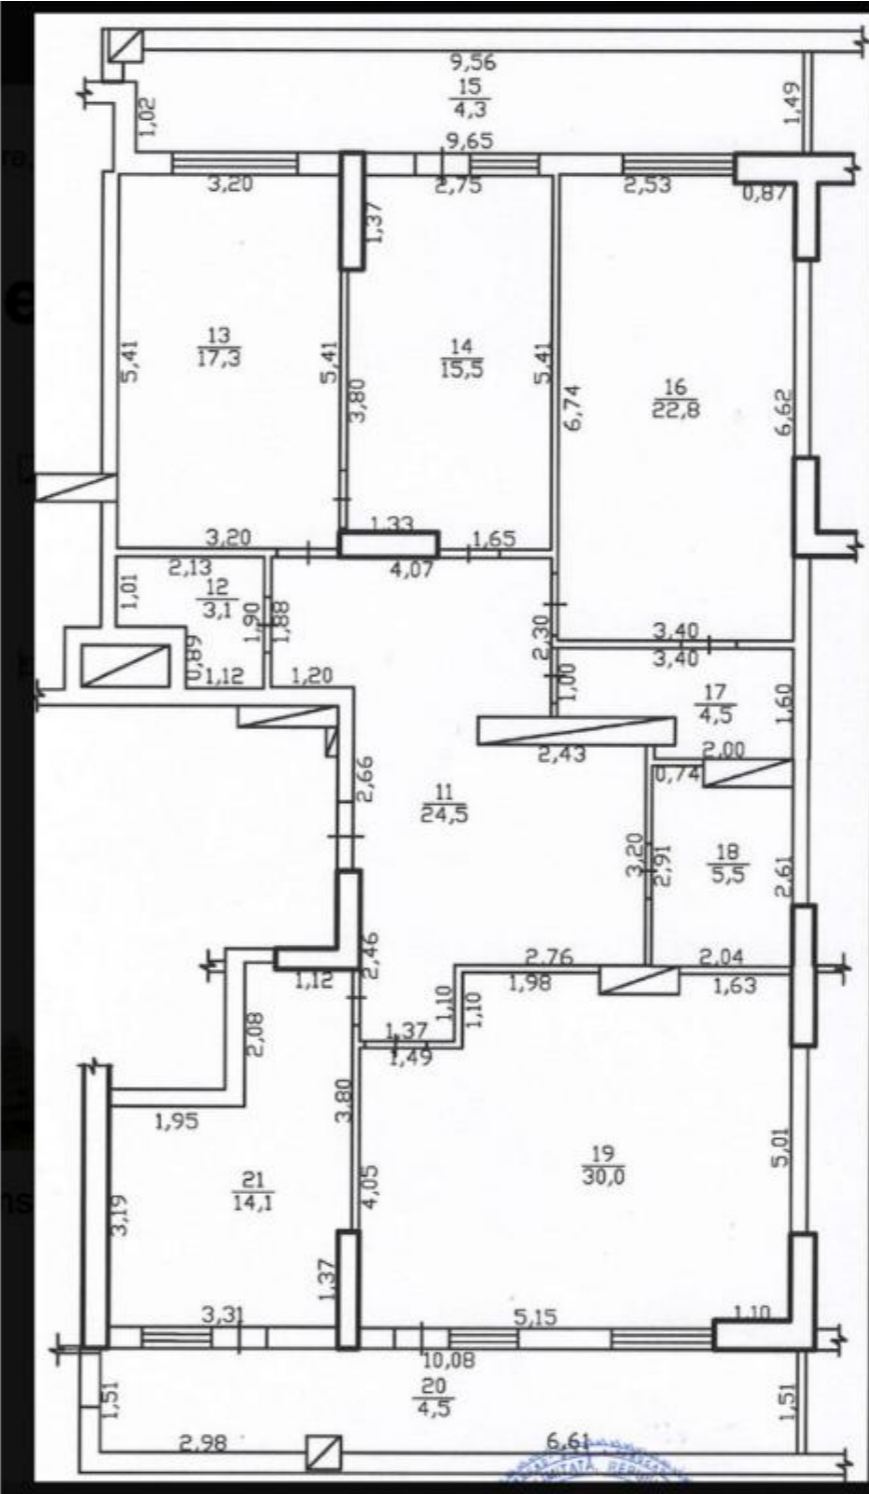

Se vinde apartament Penthouse cu 4 camere și living și terasă, amplasat în sec. Buiucani, pe str. Liviu Deleanu.

Apartament de tip ClubHouse Penthouse

Compania de construcție: Inamstro.

Suprafața totală: 164 m.p.

Suprafața locuibilă: 86 m.p.

Compartimentare: antreu, buătărie cu living, 2 dormitoare, bloc sanitar, balcon deschis.

Caracteristici:

- priveliște spre parc;
- încălzire autonomă;
- pardoseală caldă;
- parcare subterană;
- supraveghere video;
- curte cu acces restrâns;
- teren de joacă pentru copii.

Două locuri de parcare subterane (același bloc) disponibile – se vând separat

Curtea complexului este amenajată cu teren de joacă pentru copii, pază și supraveghere video 24/24, și parcare subterană.

În imedi

Eugen Iuga

076 615 777