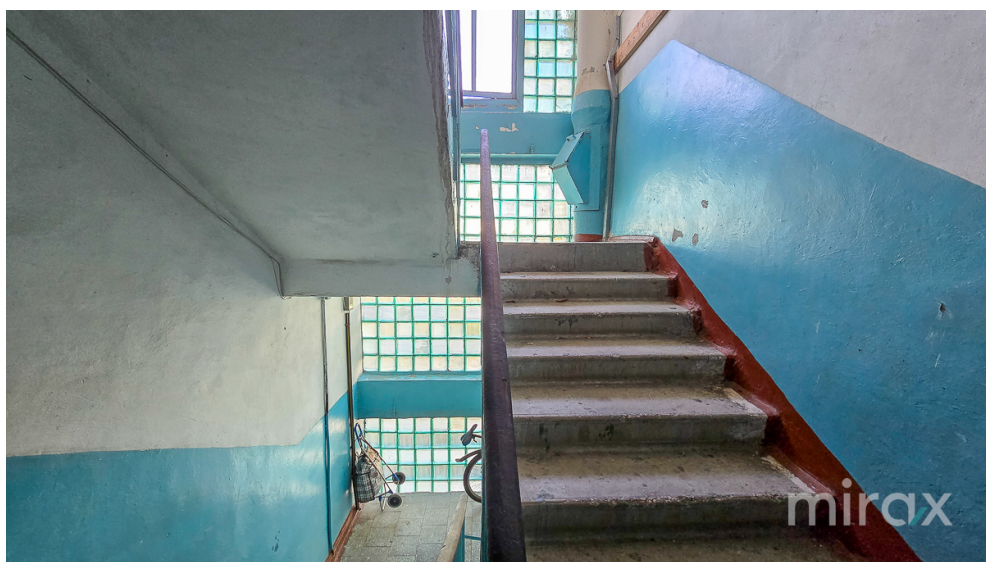

mirax

STR. 31 AUGUST 1989, 85

078 27 77 17

OFFICE@MIRAX.MD