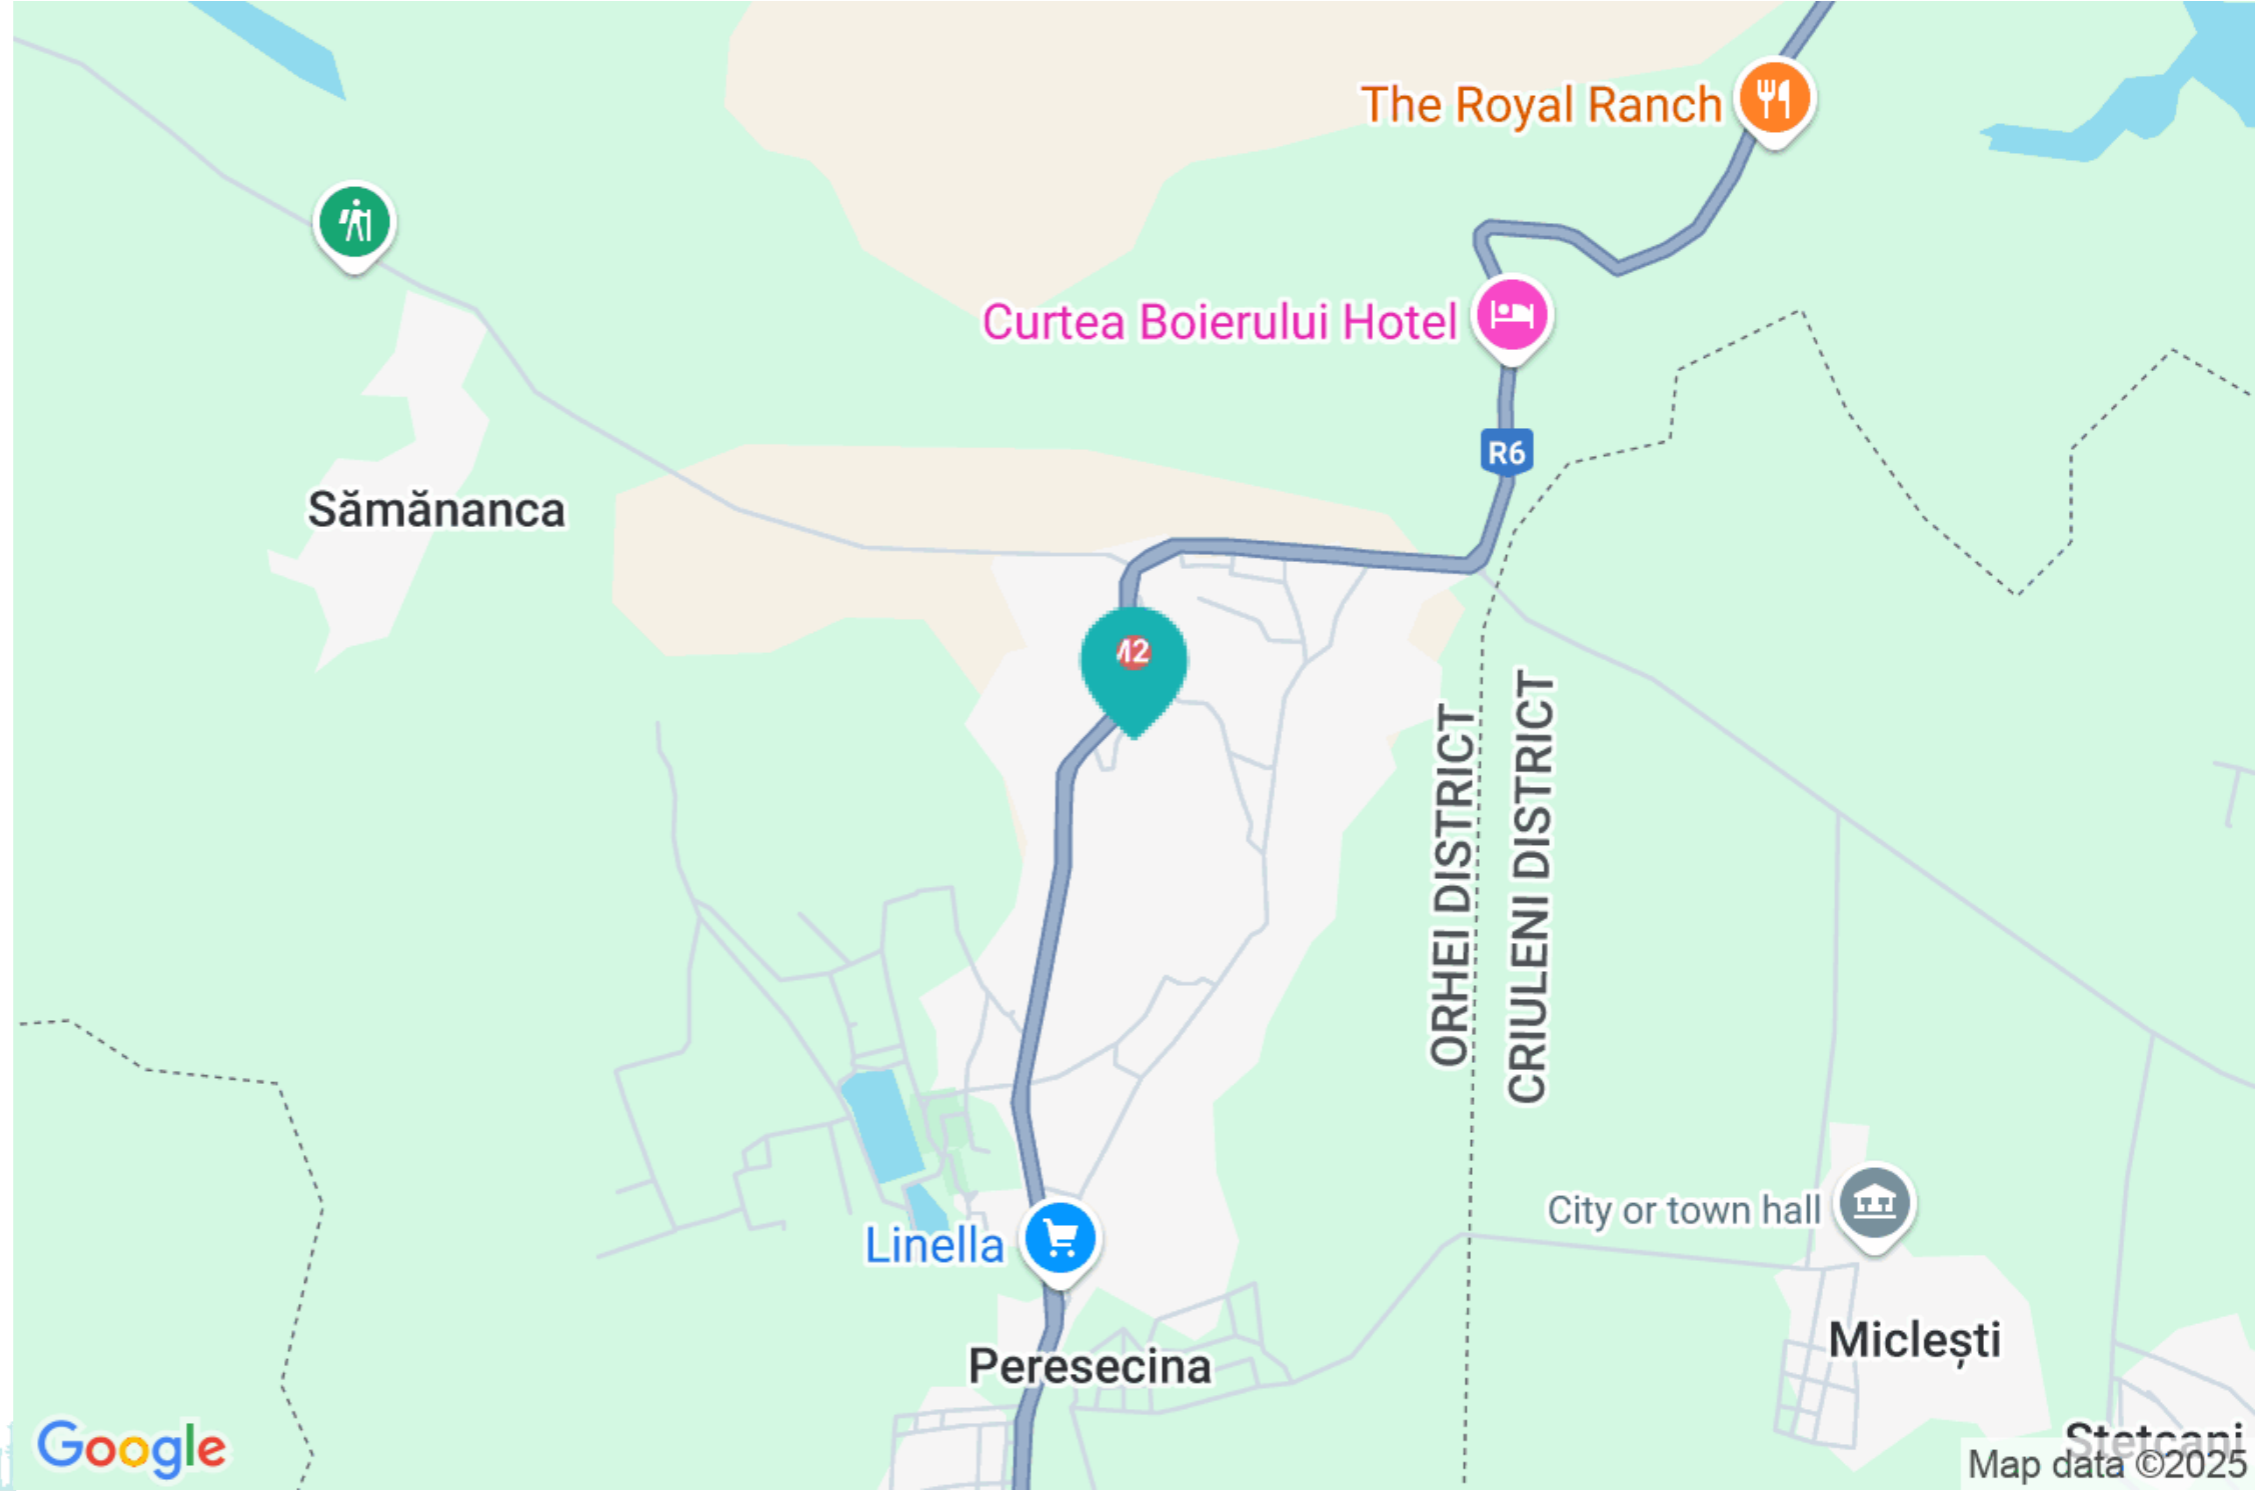

Localizare pe hartă

S. PERESECINA, ORHEI, CHIȘINĂU

Maxim Antoniu

076 097 770