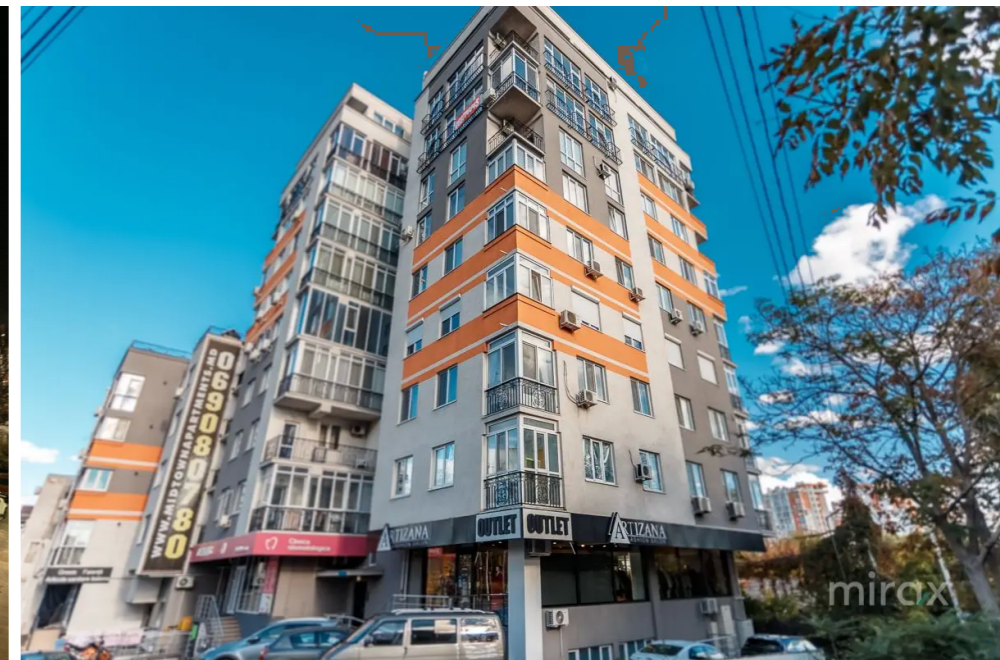

## STR. CIUFLEA, CENTRU, CHIȘINĂU

Suprafața, m2

**70**

Camere

**2**

Etaj

**2/9**

Balcoane

**Autonomă**

Închiriere

**800 €**

Irina Junca

076 577 757

Se dă în chirie apartament cu 2 camere și living ,  
amplasat pe str. Ciuflea, sec. Centru.

Suprafața totală: 68 mp.

Compartimentare: antreu, 2 dormitoare, living, bucătărie,  
1 bloc sanitar, 2 balcoane.

În imediata apropiere toate atracțiile capitalei.

Acces comod la transportul public în orice direcție a orașului.

Localizare pe hartă

STR. CIUFLEA, CENTRU, CHIȘINĂU

Irina Junca

076 577 757

mirax

**mirax**