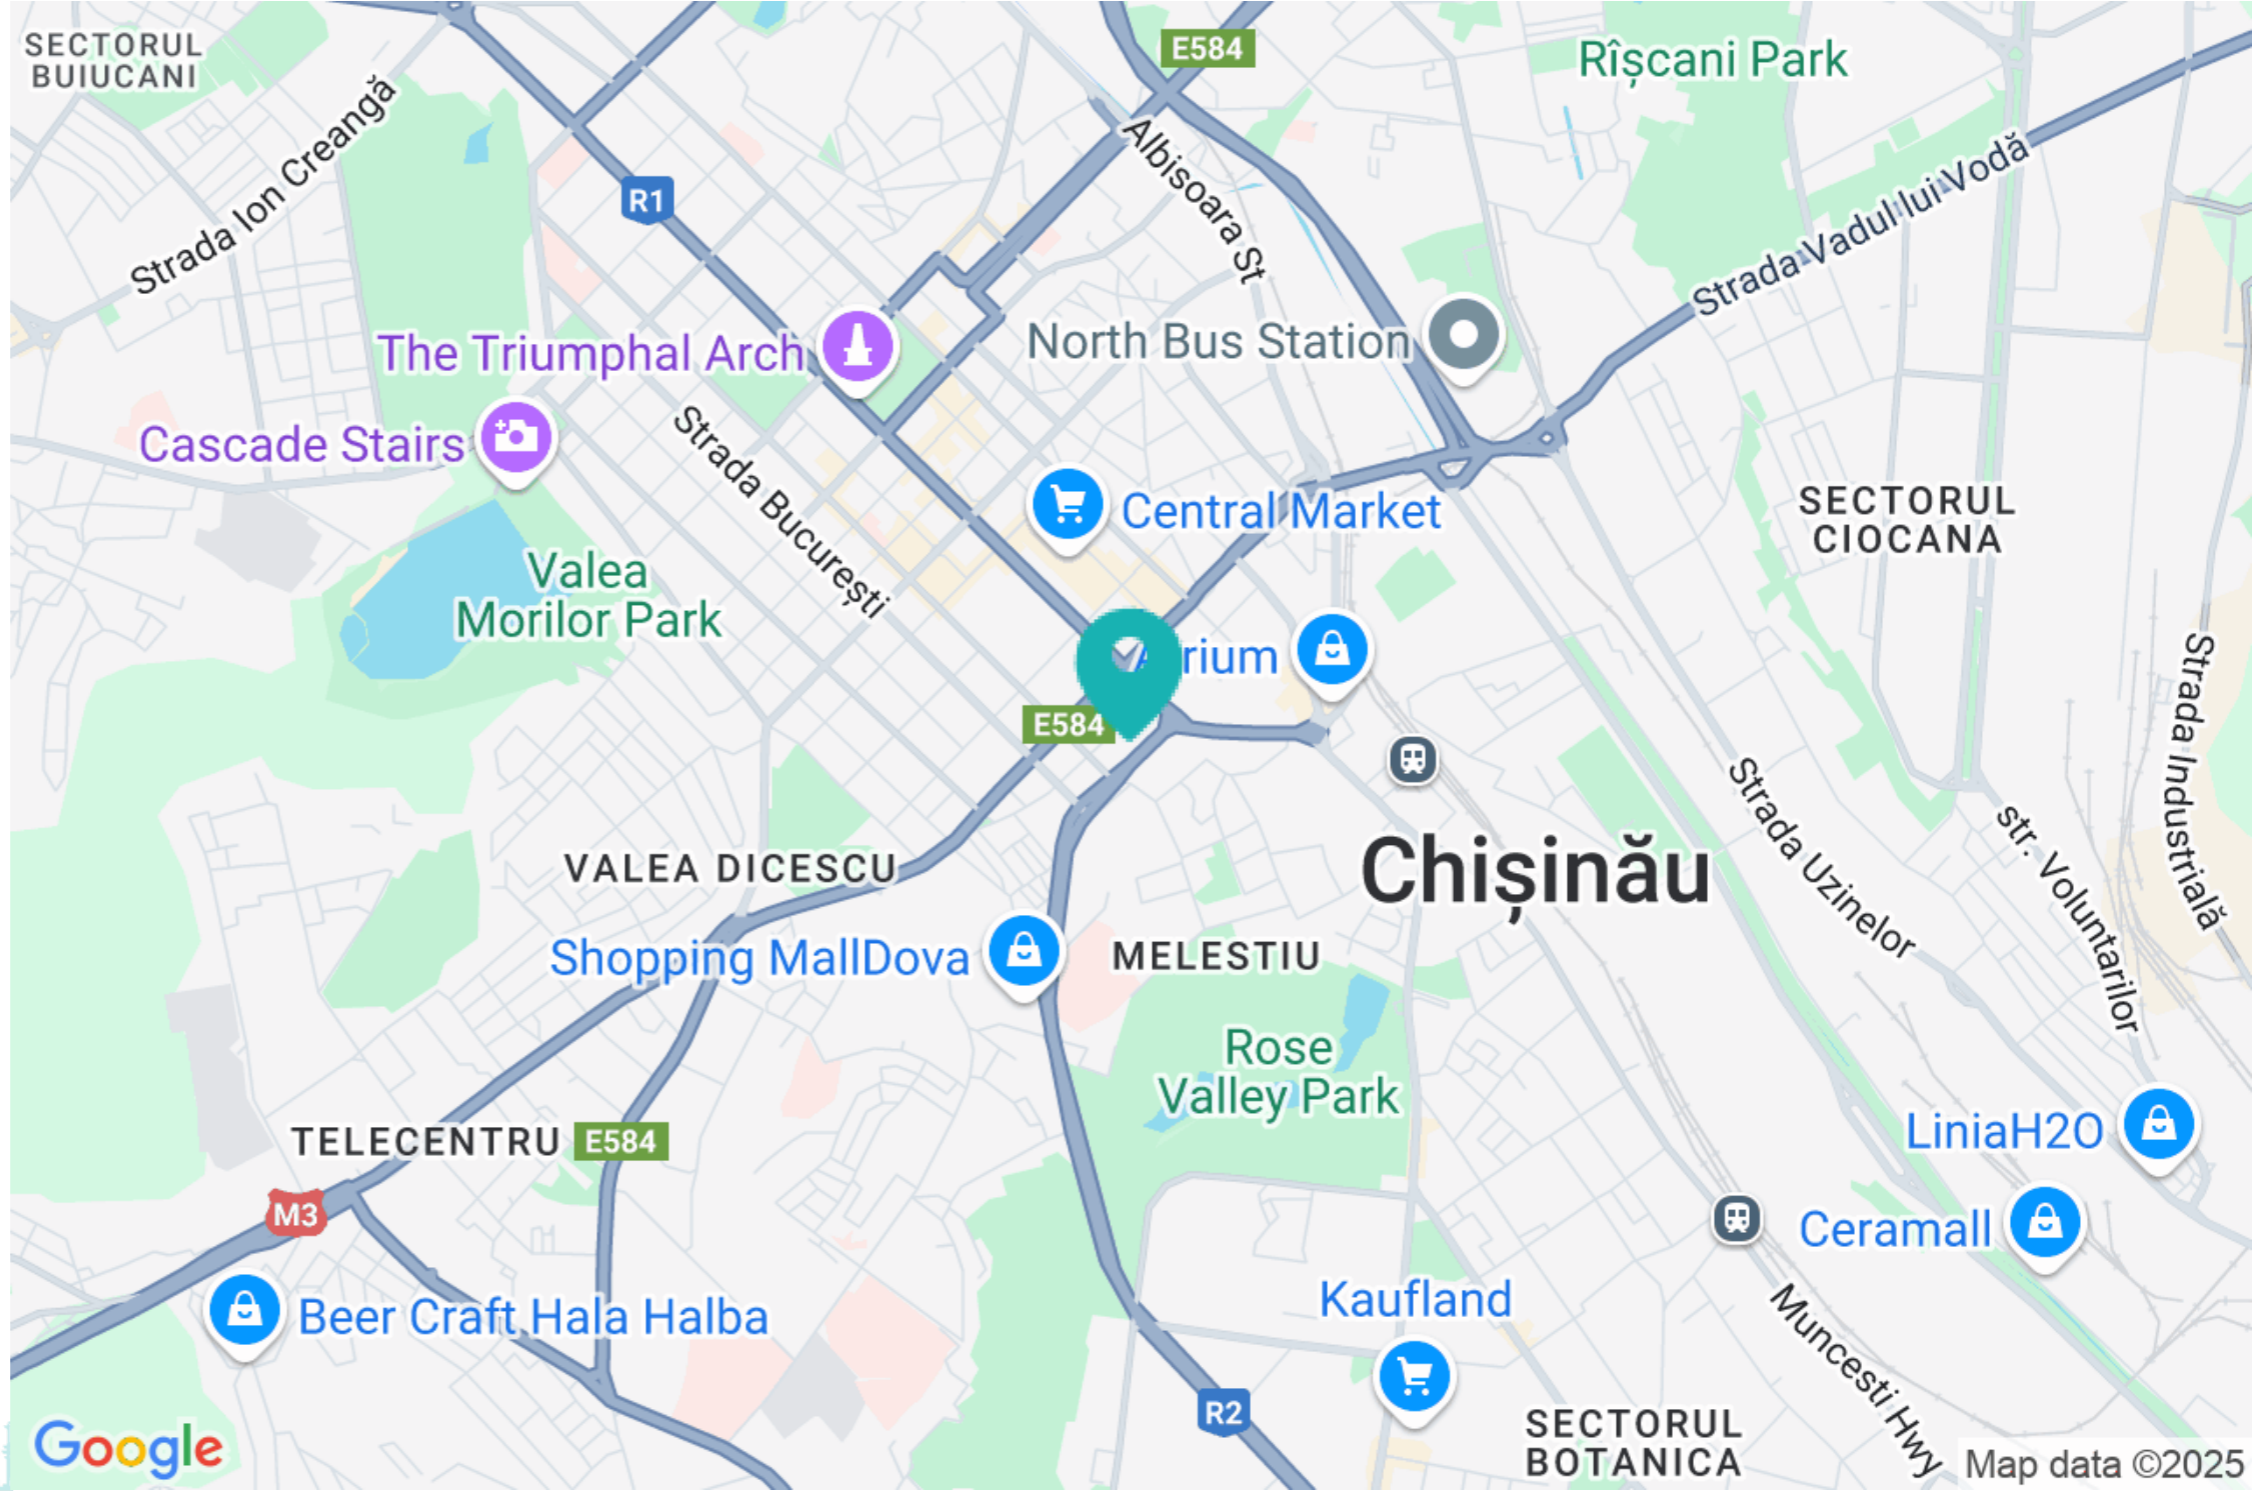

Localizare pe hartă

📍 STR. CIUFLEA, CENTRU, CHIȘINĂU