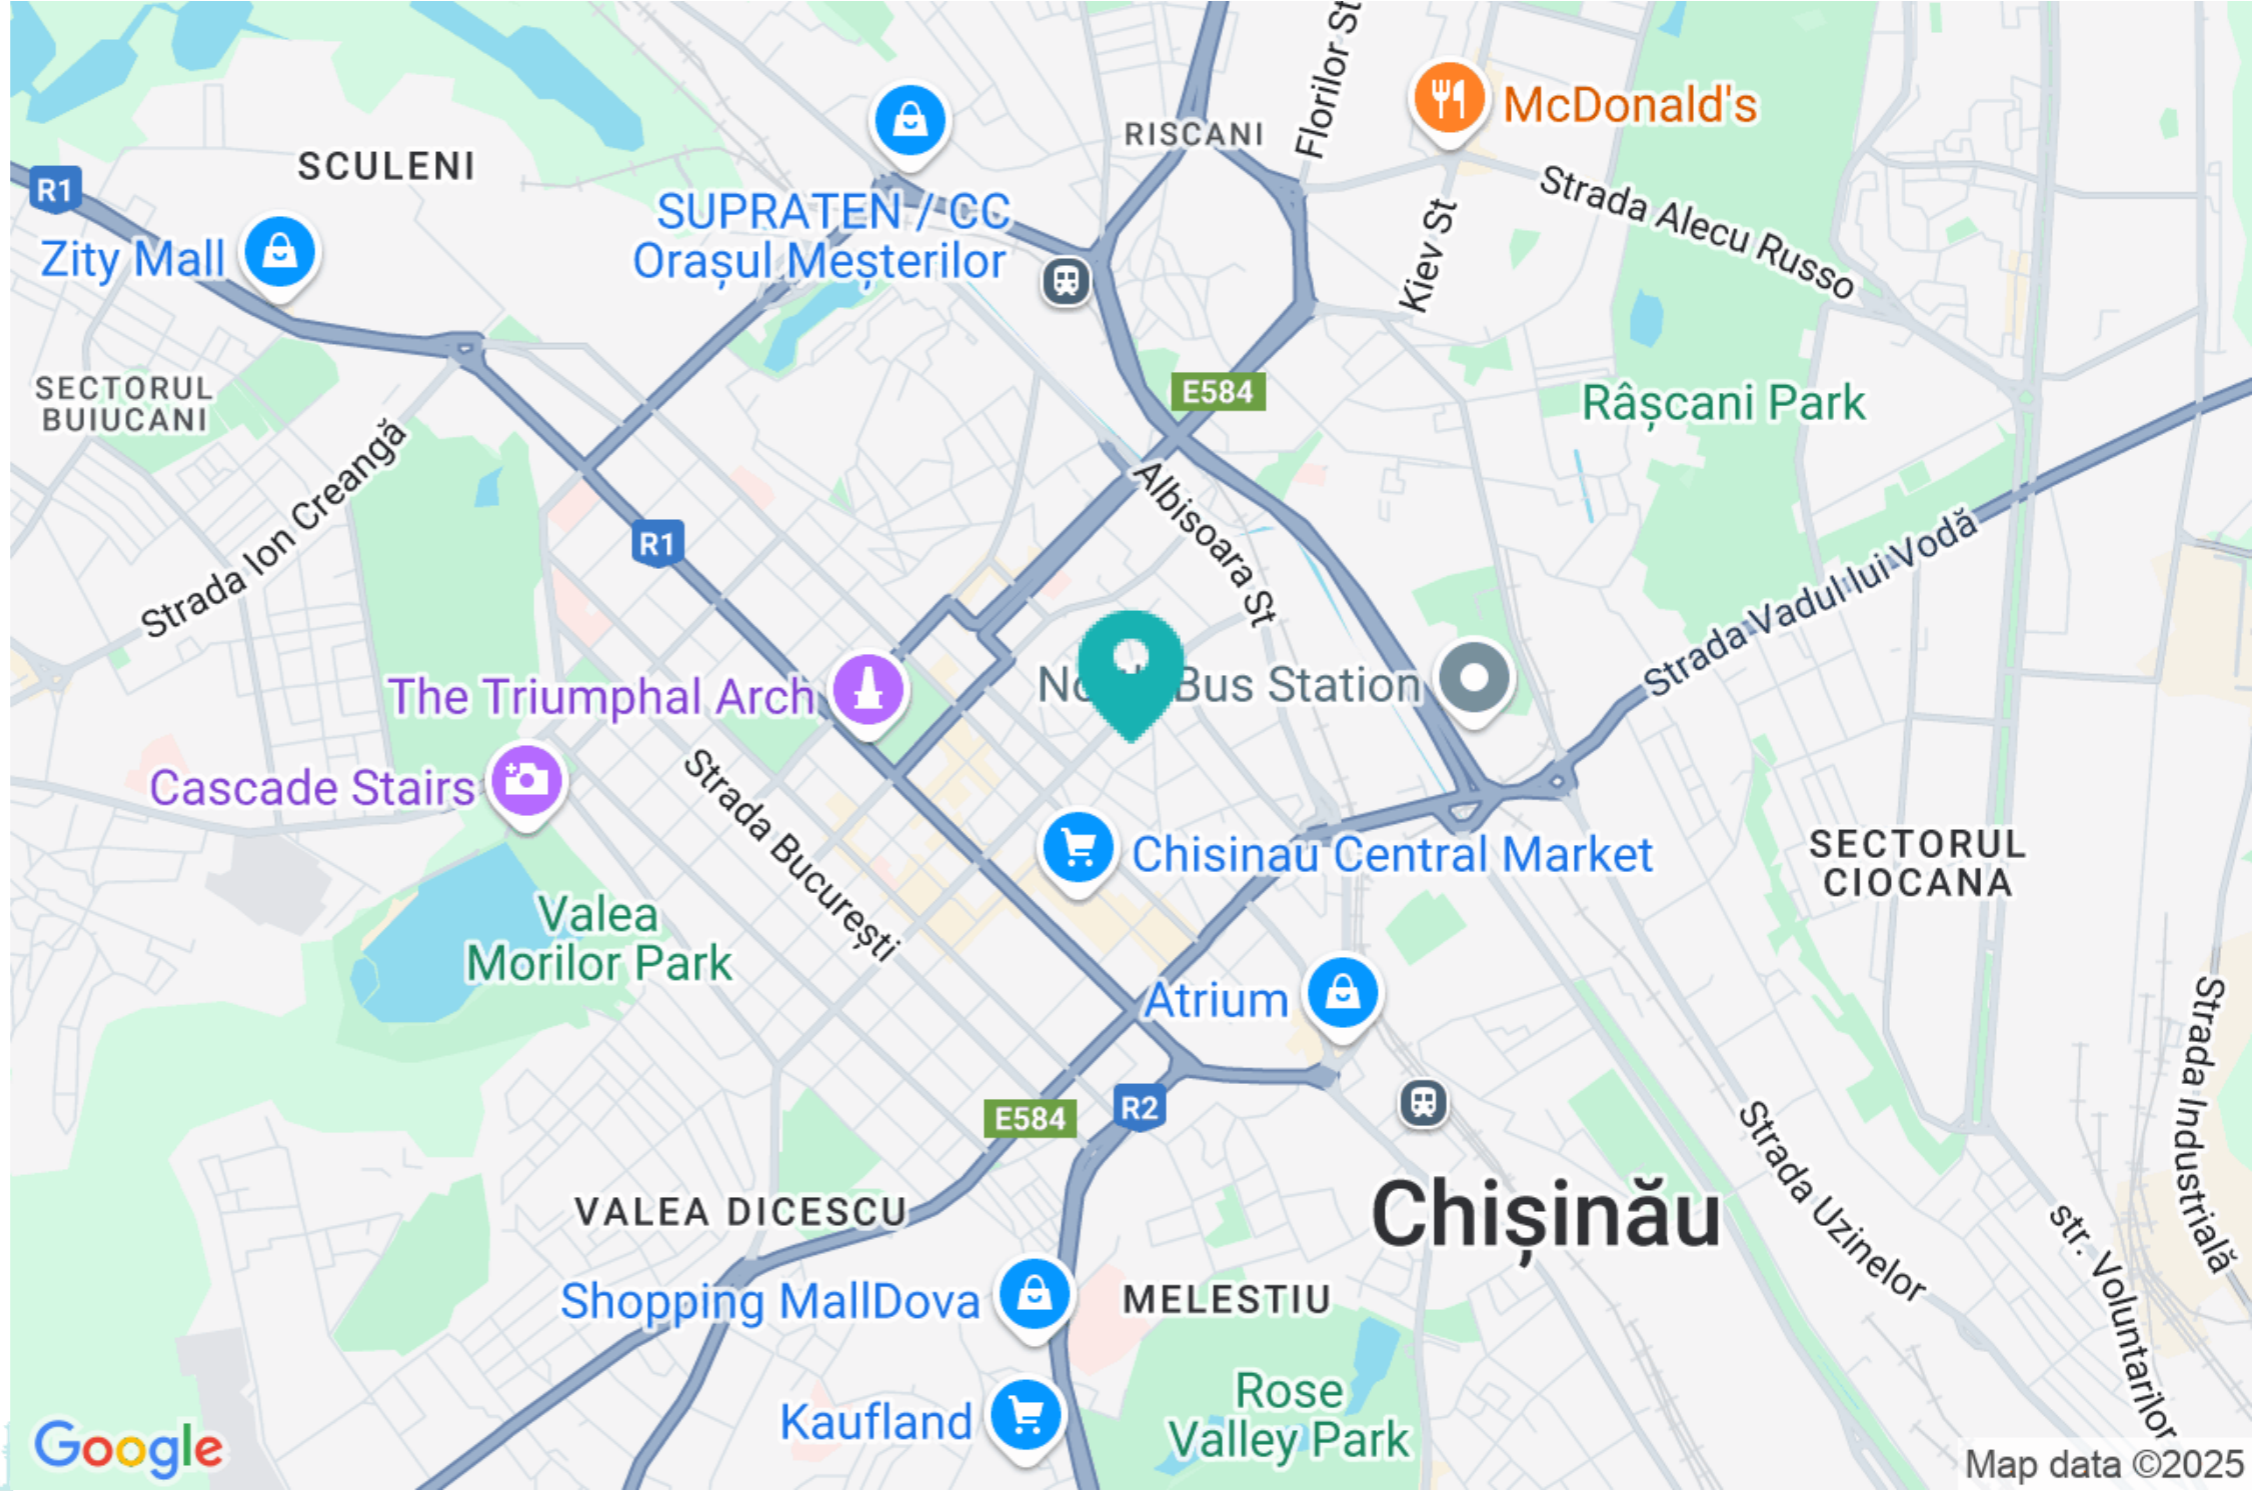

mirax

Se vinde spațiu comercial/oficiu amplasat la prima linie pe șos. Hâncești, în sectorul Telecentru. Suprafața totală: 170 m.p.

Caracteristicile:

- Intrare separată;
- Posibilitatea reamenajării;
- Open space;
- Bloc sanitar;
- 3 intrării;
- Acces 24/24;

Rampă
Cămină Buruian

076 610 777

Prețul include TVA.

Potrivit pentru orice tip de activitate.

Localizare pe hartă

ȘOS. HÂNCEȘTI, TELECENTRU, CHIȘINĂU

Carolina Buruian

076 610 777