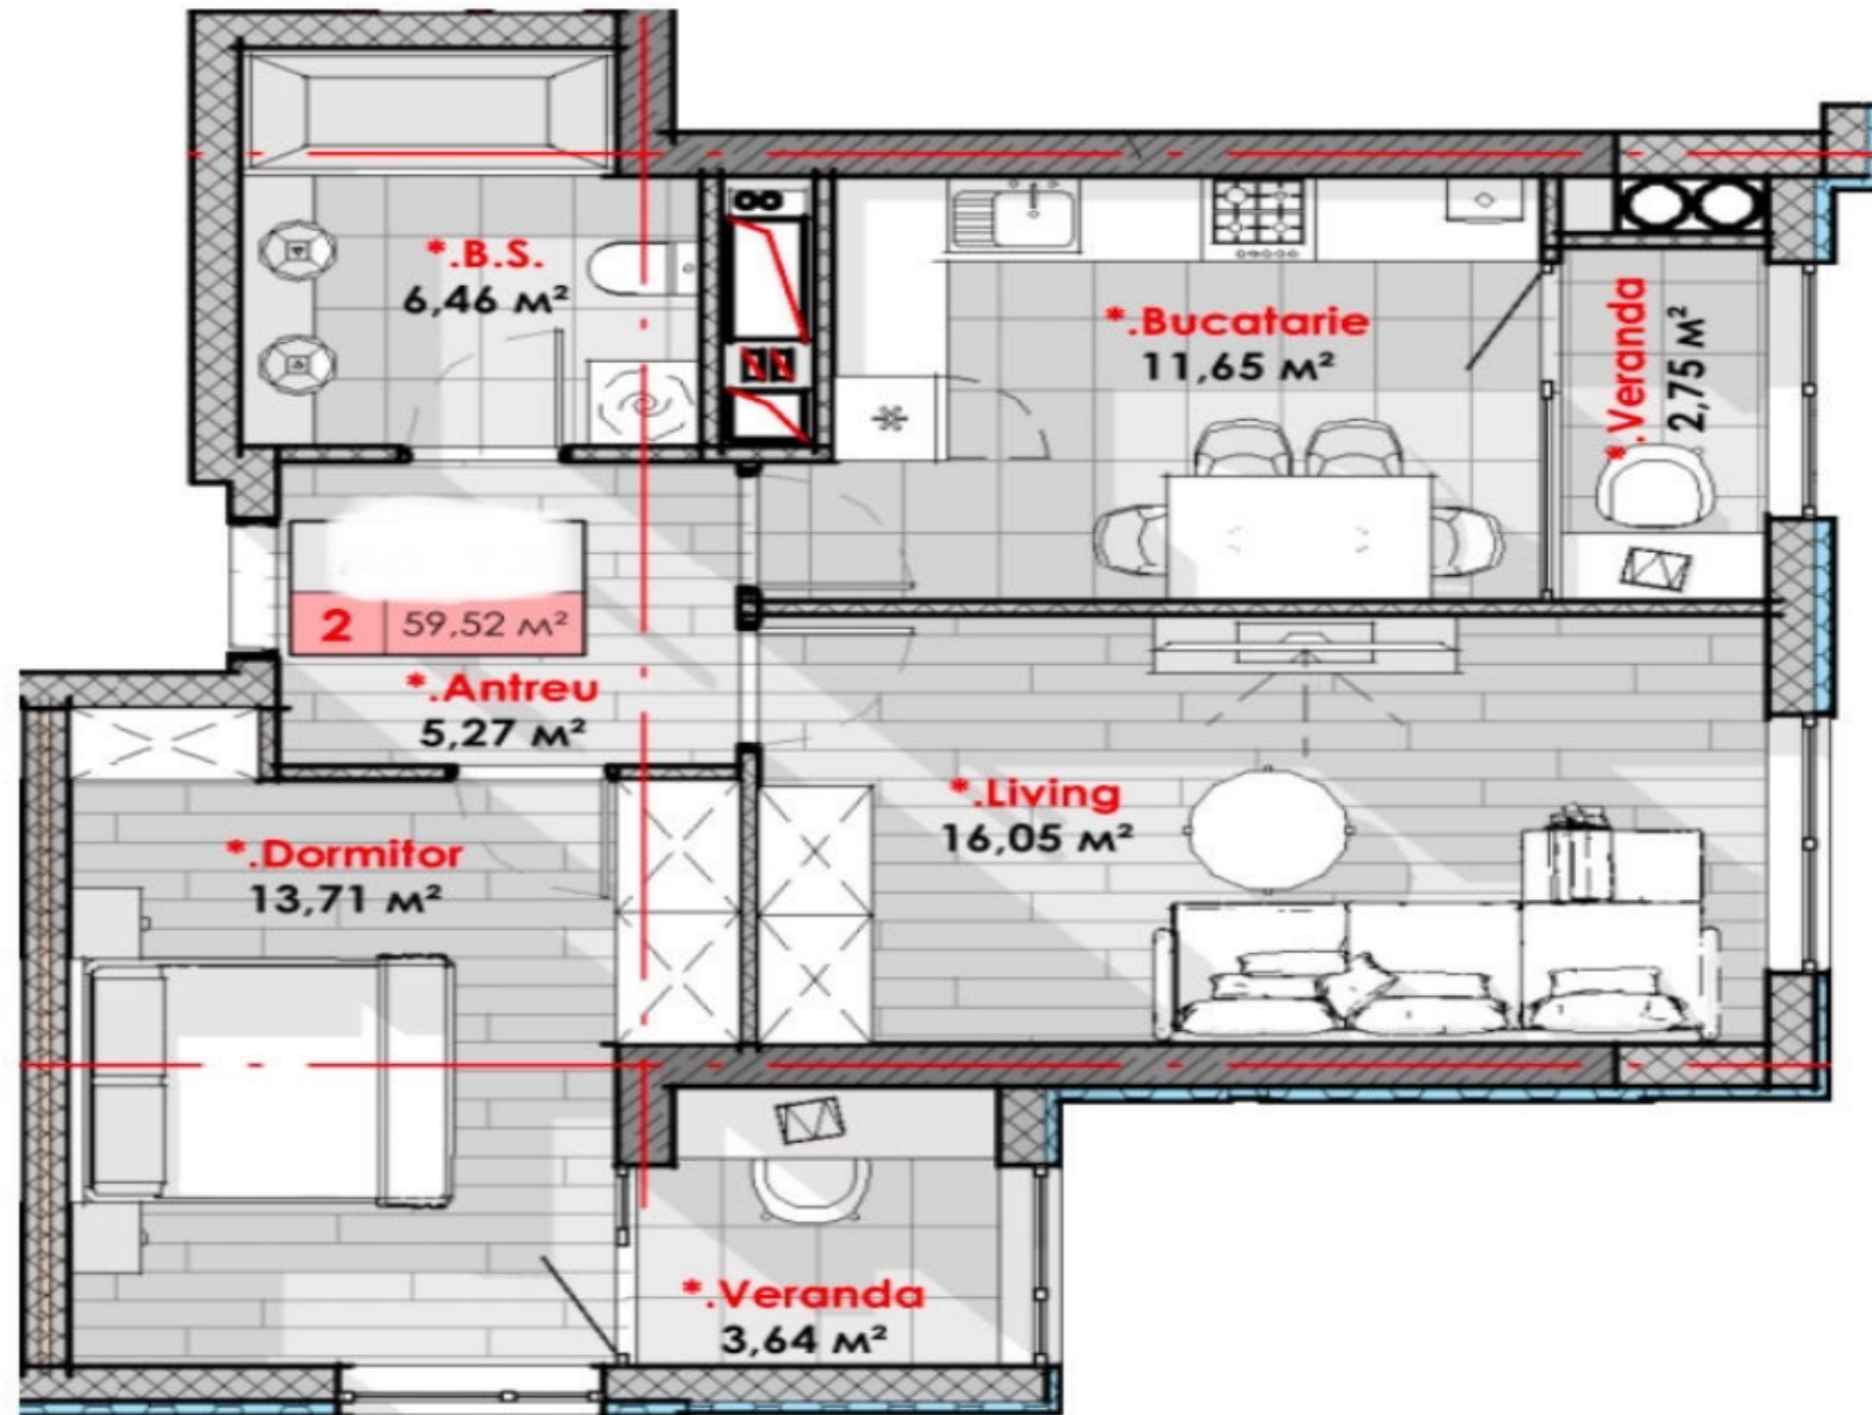

Se vinde apartament cu 2 camere în sec. Râșcani, str. Tudor Vladimirescu.

Cartierul rezidențial "Lagmar Smart Home"

Suprafața totală: 60 mp

Compartimentare: 2 dormitoare, 2 verande, antreu, bucatărie, bloc sanitar.

Caracteristici:

- varianta albă;
- geamuri panoramice;
- încălzire autonomă;
- izolare fonică și termică.
- localizat în centrul capitalei;
- planimetrie foarte reușită;
- preț la etapa de construcție;

Darea în exploatare decembrie 2026.

În imediata apropiere găsiți: market, școală, grădiniță, centre comerciale, etc.

Acces facil la transport public.