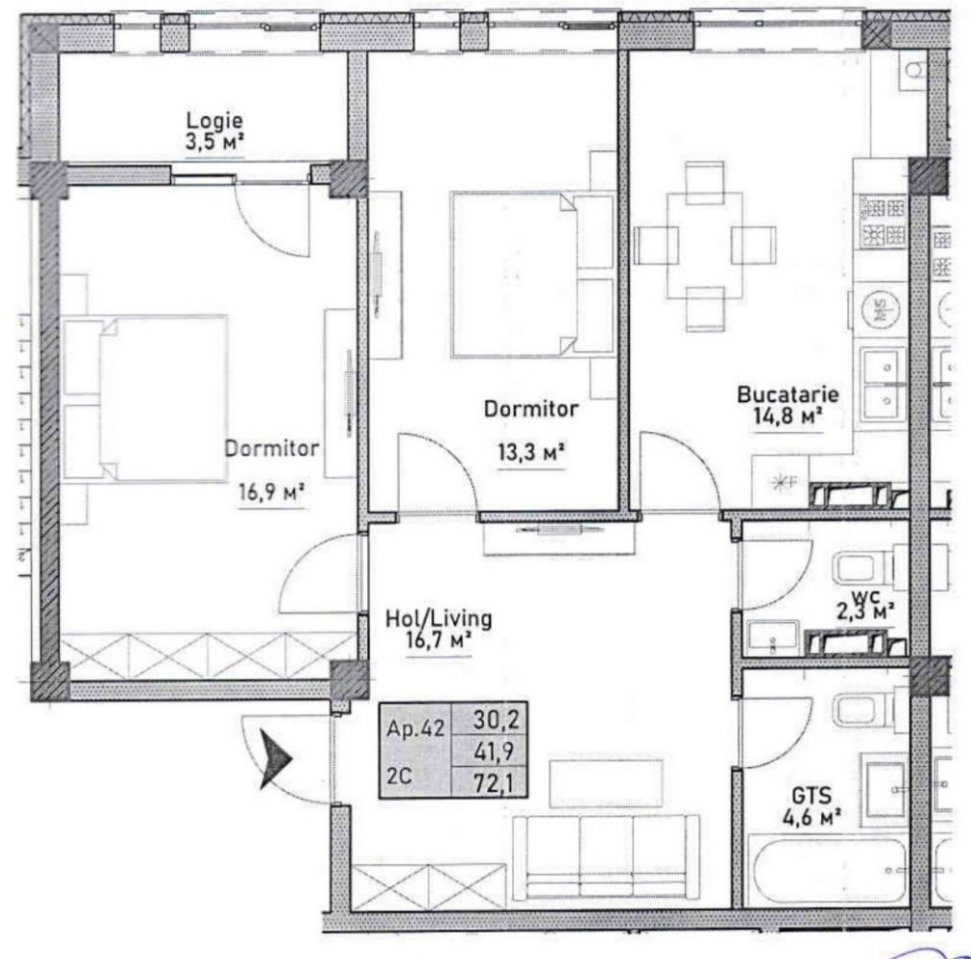

mirax

📍 STR. TIGHINA, 24

☎ +37378001717

✉ OFFICE@MIRAX.MD