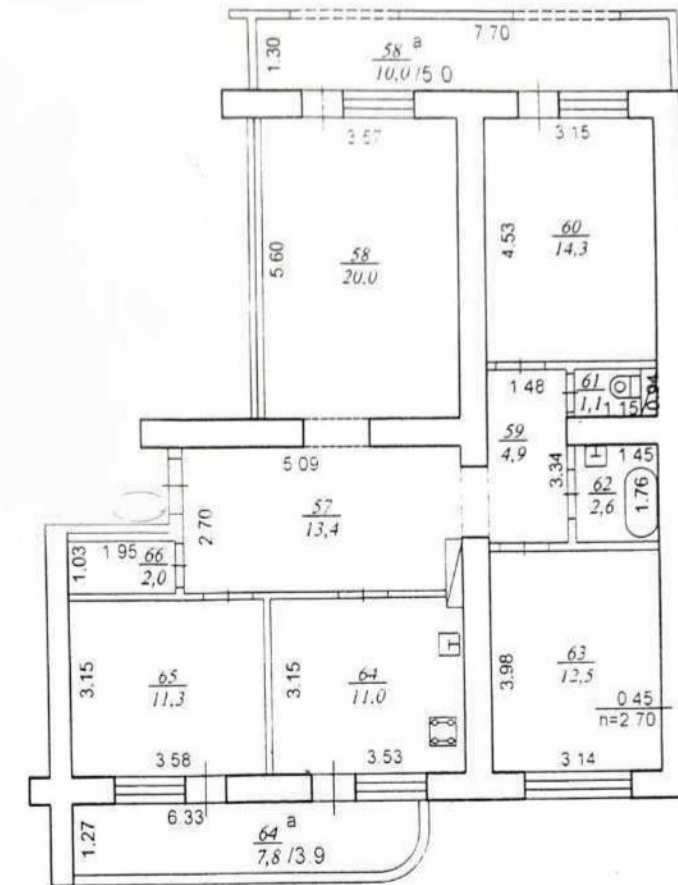

mirax

mirax

📍 STR. TIGHINA, 24

☎ +37378001717

✉ OFFICE@MIRAX.MD

📍 STR. TIGHINA, 24

☎ +37378001717

✉ OFFICE@MIRAX.MD