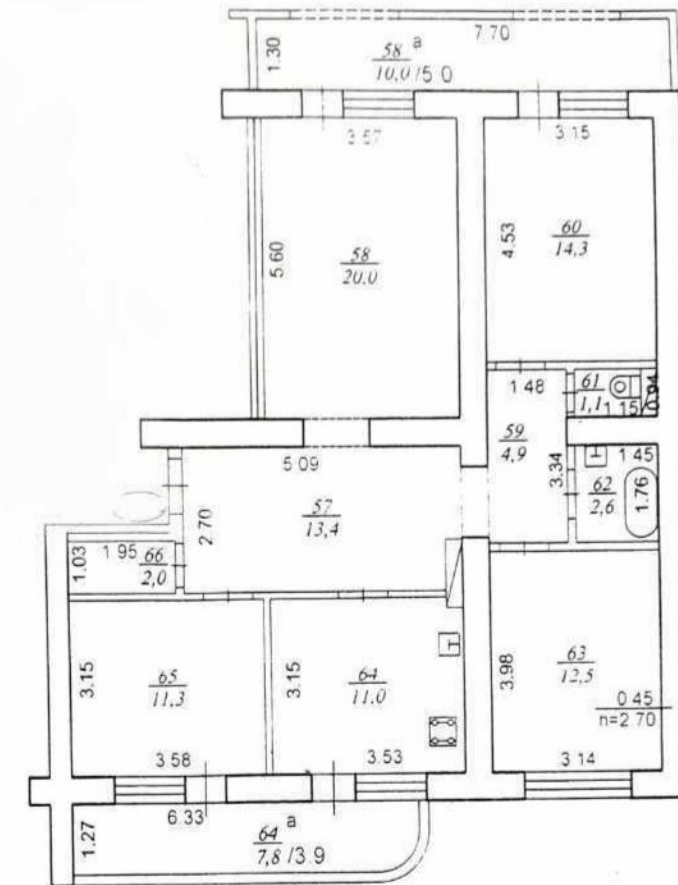

mirax
mirax

📍 STR. 31 AUGUST 1989, 85

☎ 078 27 77 17

✉ OFFICE@MIRAX.MD

📍 STR. 31 AUGUST 1989, 85

☎ 078 27 77 17

✉ OFFICE@MIRAX.MD