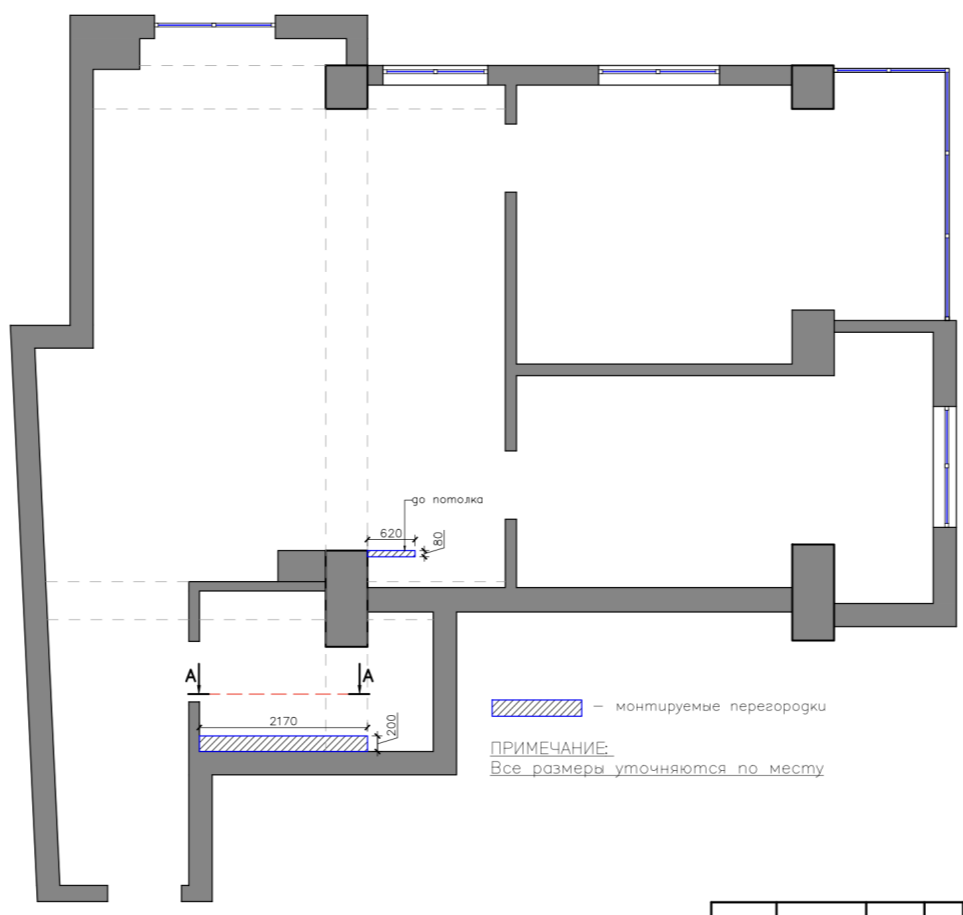

STR. COLUMNA, CENTRU, CHIȘINĂU

Suprafața, m2

85

Camere

3

Etaj

4/10

Tip construcție

Bloc securizat cu sistem acces-control și video monitorizare pe tot perimetrul.

Acces facil la transport public.

Localizare pe hartă

STR. COLUMNA, CENTRU, CHIȘINĂU

mirax

mirax

📍 STR. 31 AUGUST 1989, 85

☎ 078 27 77 17