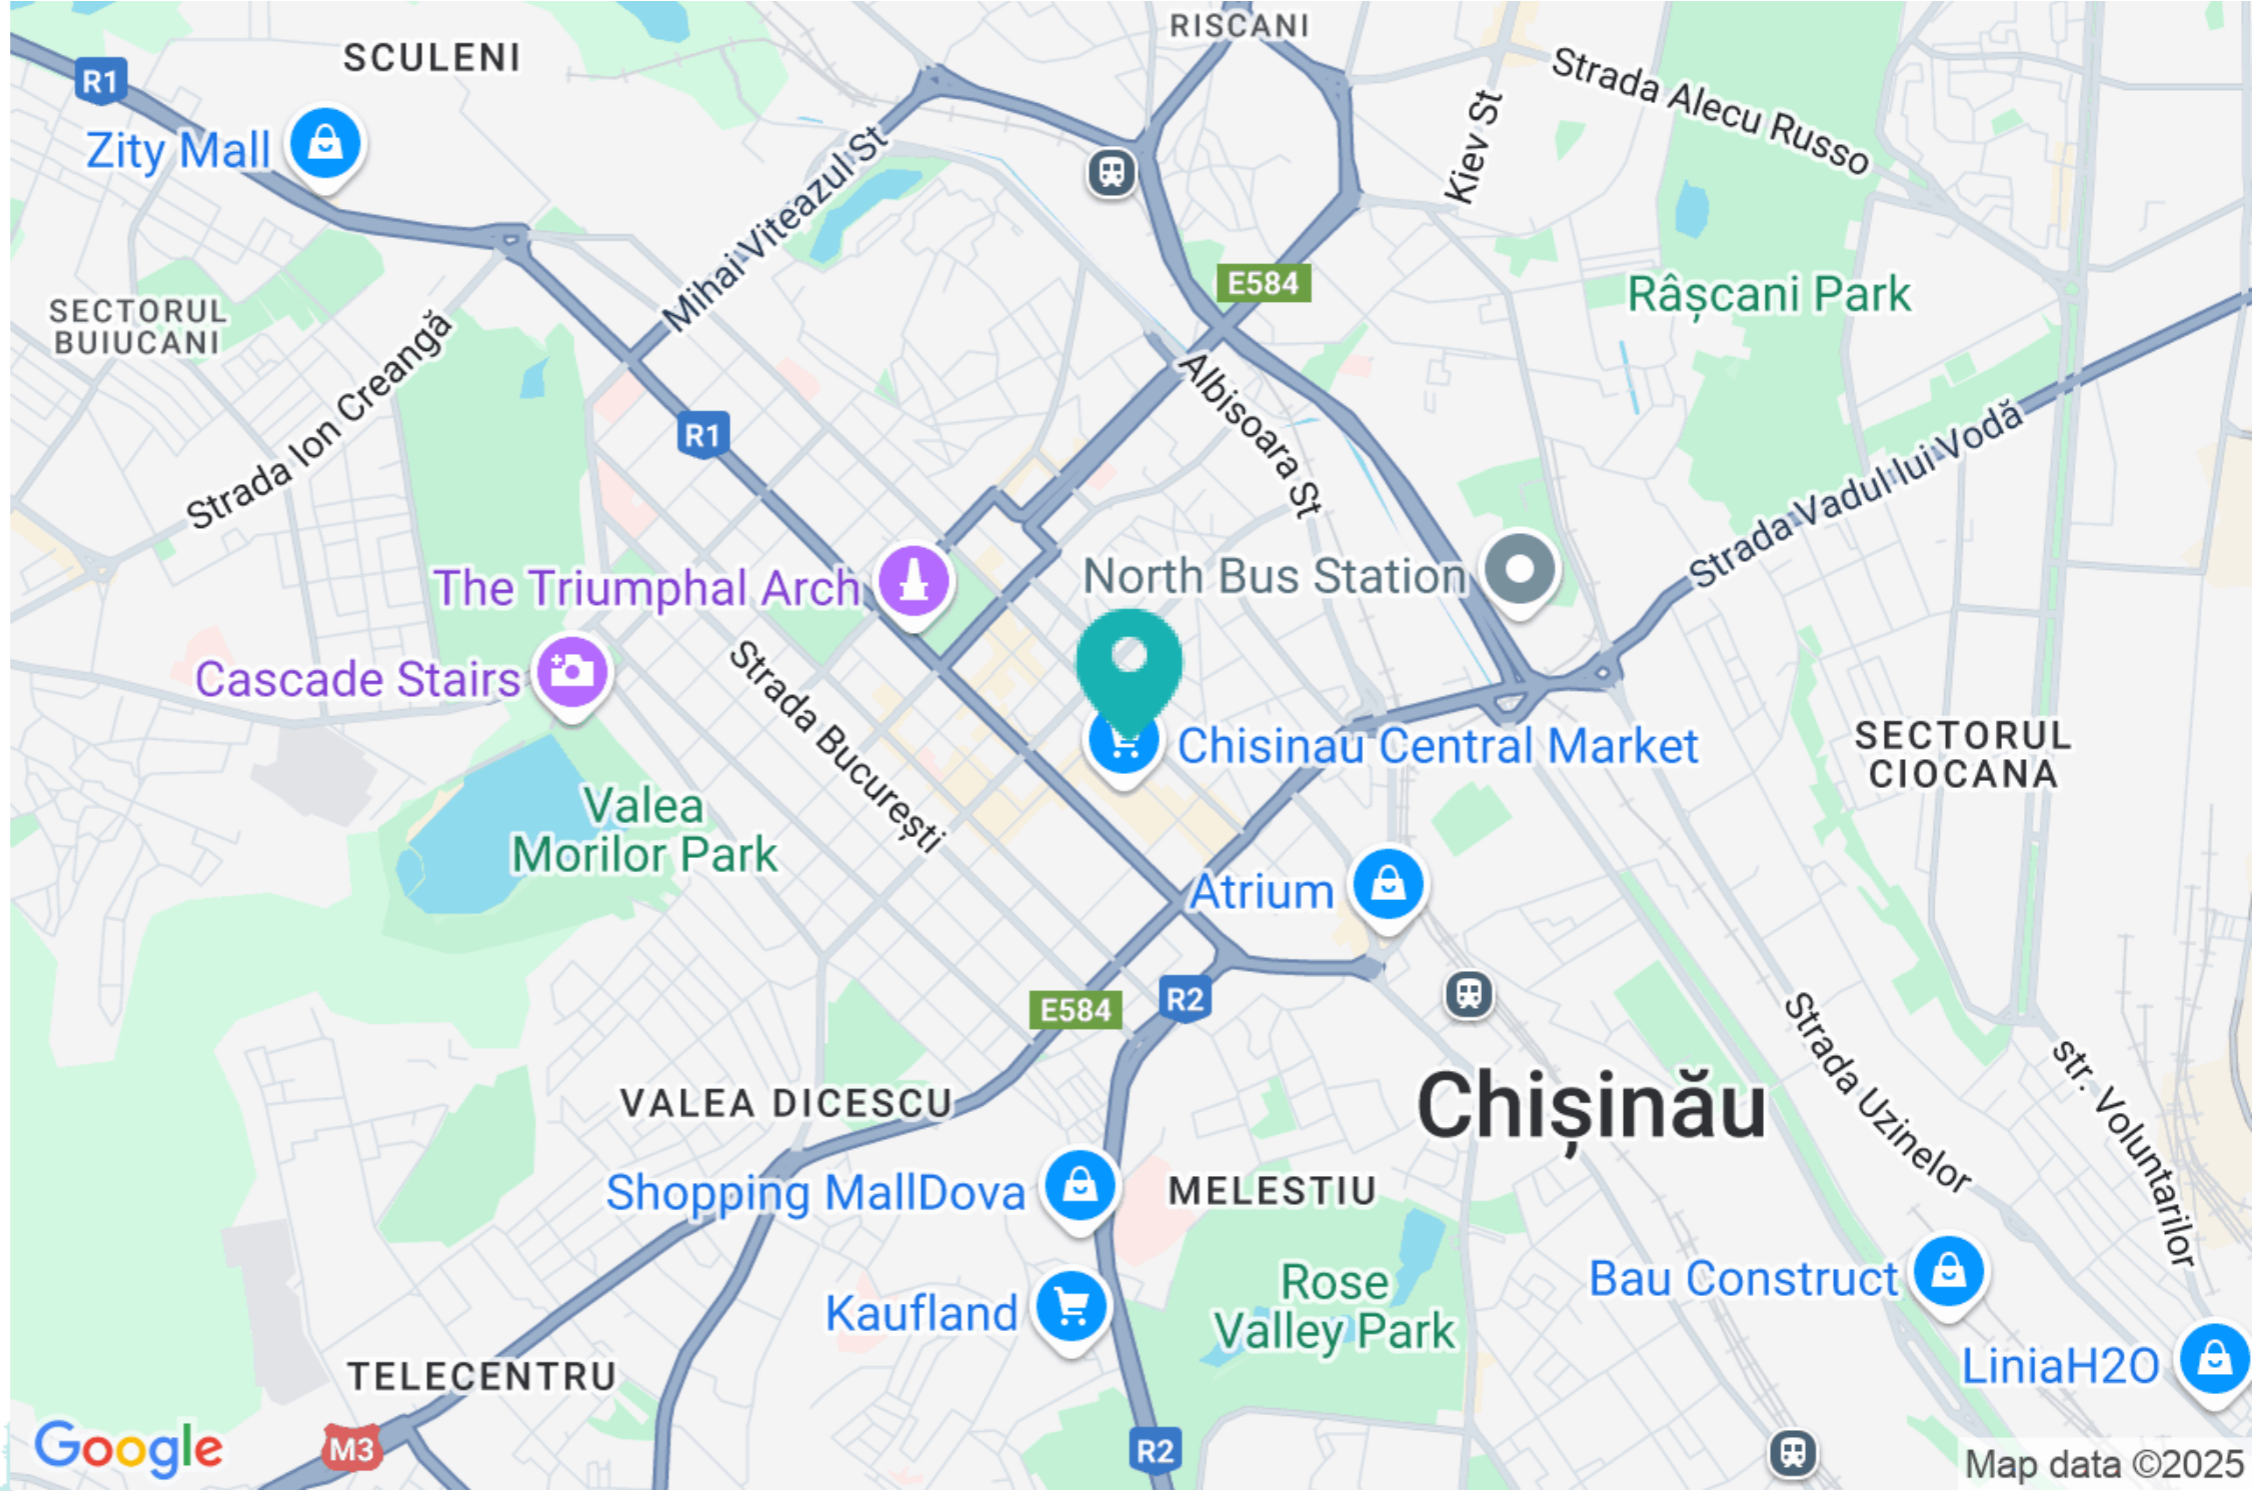

Bloc securizat cu sistem acces-control și video monitorizare pe tot perimetrul.

Acces facil la transport public.

Localizare pe hartă

STR. COLUMNA, CENTRU, CHIȘINĂU

mirax

mirax

📍 STR. 31 AUGUST 1989, 85

☎ 078 27 77 17