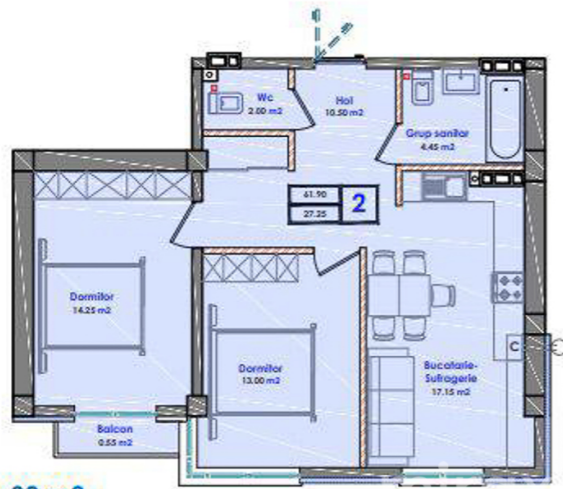

HOL	10.50 m ²
WC	2.00 m ²
GRUP SANITAR	4.45 m ²
BUCATARIE	17.15 m ²
DORMITOR	13.00 m ²
DORMITOR	14.25 m ²
BALCON	0.55 m ²
SUPRAFATA TOTALA	61.90 m²

mirax

📍 STR. 31 AUGUST 1989, 85

☎ 078 27 77 17

✉ OFFICE@MIRAX.MD