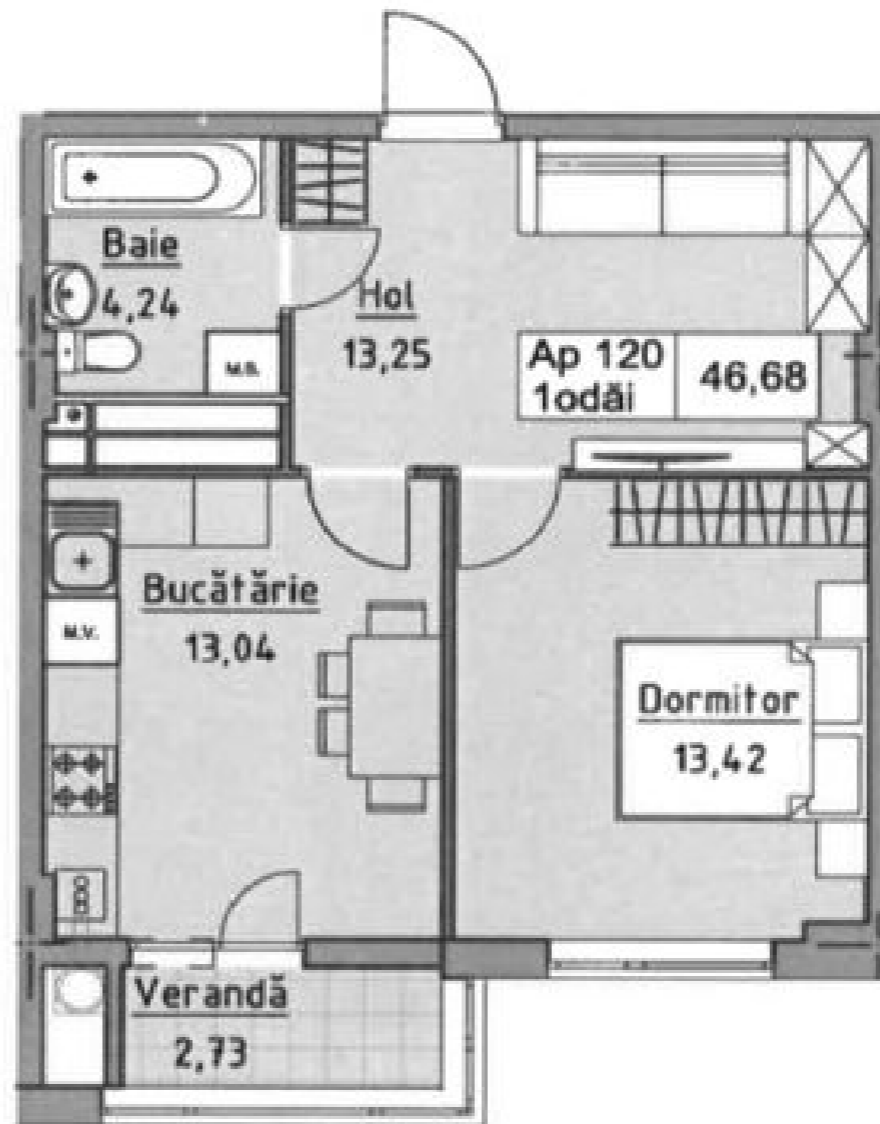

Se vinde apartament cu 1 cameră și living, amplasat în sect. Poșta Veche, pe str. Ceucari.

Complexul rezidențial CARTIERUL CLUJ.

Compania de construcții: LAGMAR.

Suprafața totală: 51 m.p.

Compartimentare: antreu comasat cu living, bucatărie, dormitor, bloc sanitar, balcon.

Caracteristici:

- variantă albă;
- încălzire autonomă;
- gramuri termopan;
- parcare subterană;
- supraveghere video;
- curte cu acces restrâns;
- teren de joacă pentru copii.

Curtea complexului este amenajată cu teren de joacă pentru copii, pază și supraveghere video 24/24, și parcare subterană.

În imediată apropiere găsiți: bănci, saloane de frumusețe, supermarketuri, grădinițe, licee, etc.

Acces facil la transportul public în orice direcție a orașului.