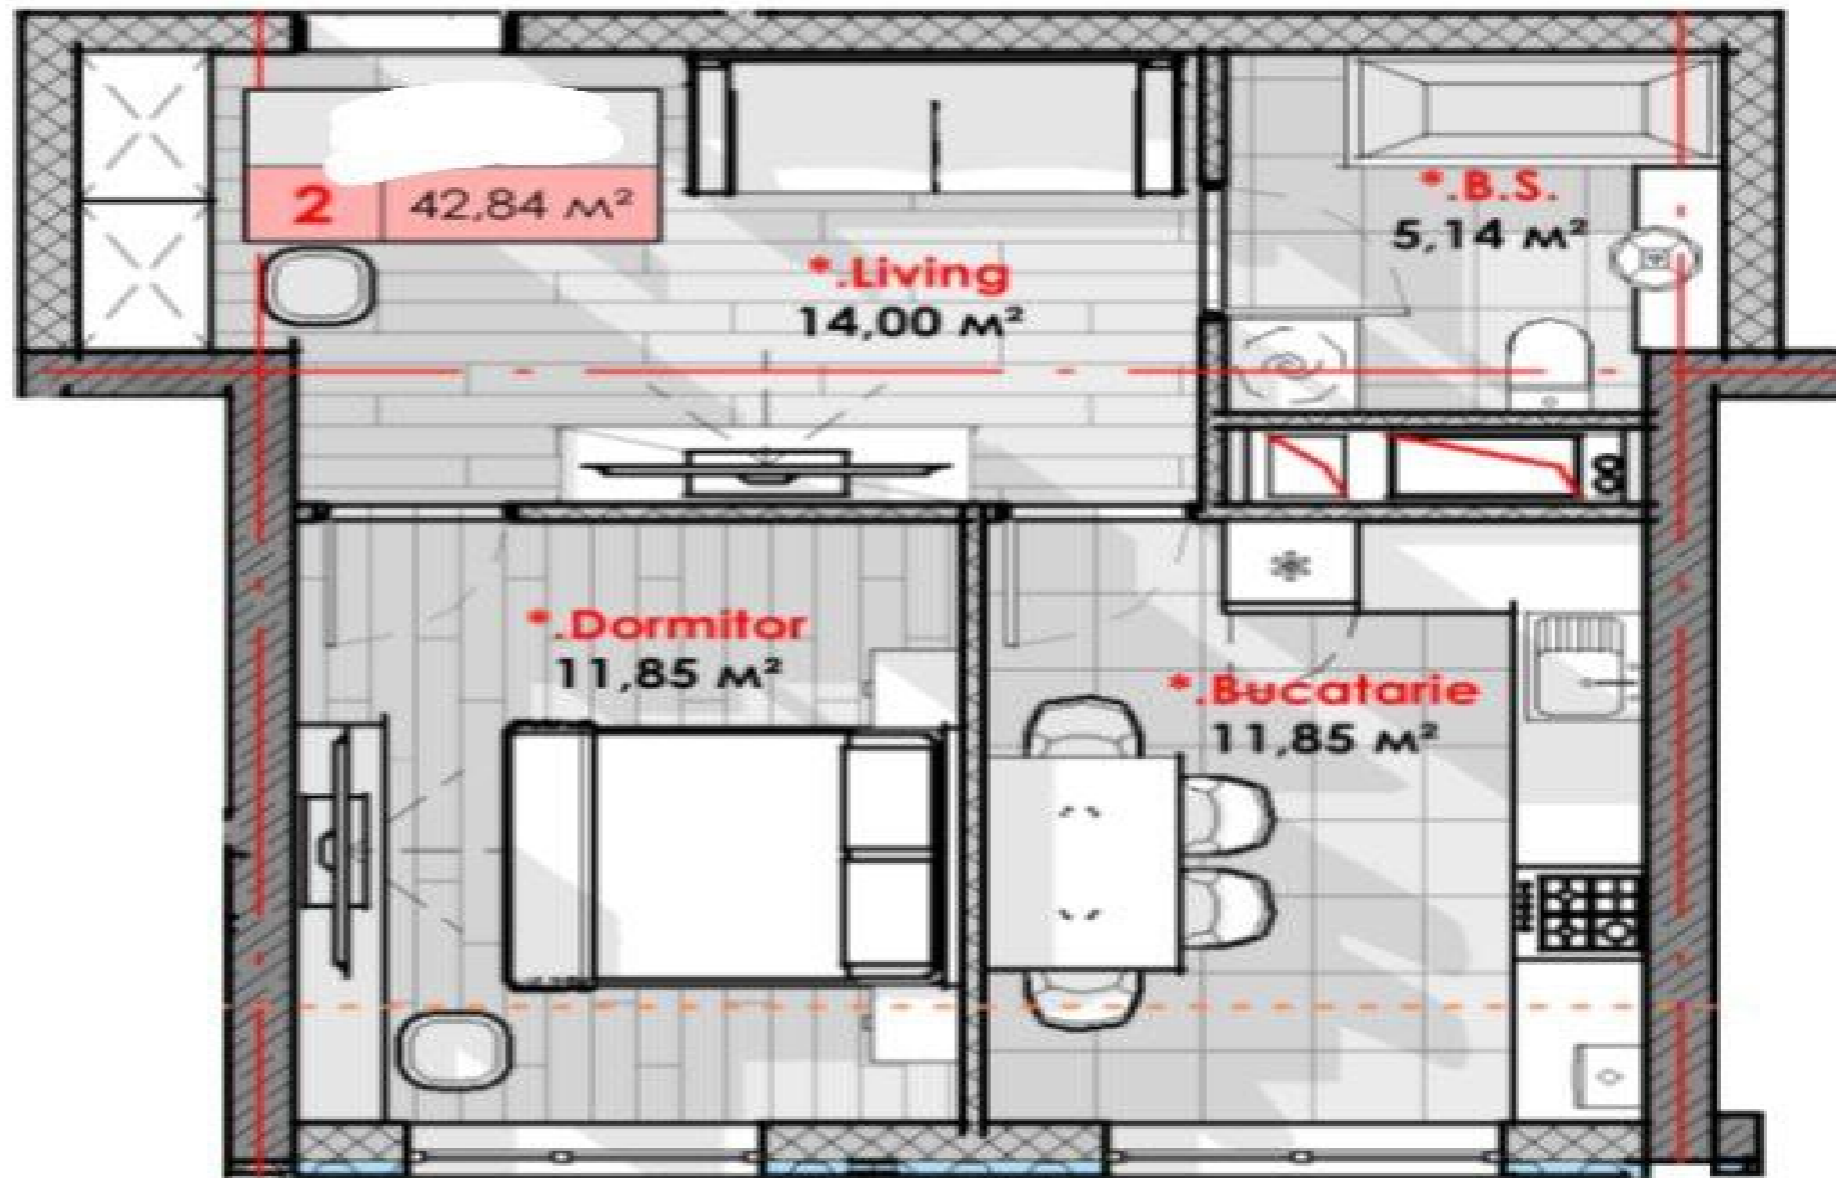

Se vinde apartament cu 1 cameră și living în sec.

Râșcani, str. Tudor Vladimirescu.

Cartierul rezidențial "Lagmar Smart Home"

Suprafața totală: 43 mp

Compartimentare: dormitor, living, bucatărie, bloc sanitar.

Caracteristici:

- varianta albă;
- geamuri panoramice;
- încălzire autonomă;
- izolare fonică și termică;
- localizat în centrul capitalei;
- planimetrie foarte reușită;
- preț la etapa de construcție.

Darea în exploatare decembrie 2026.

În imediata apropiere găsiți: market, școală, grădiniță, centre comerciale, etc.

Acces facil la transport public.