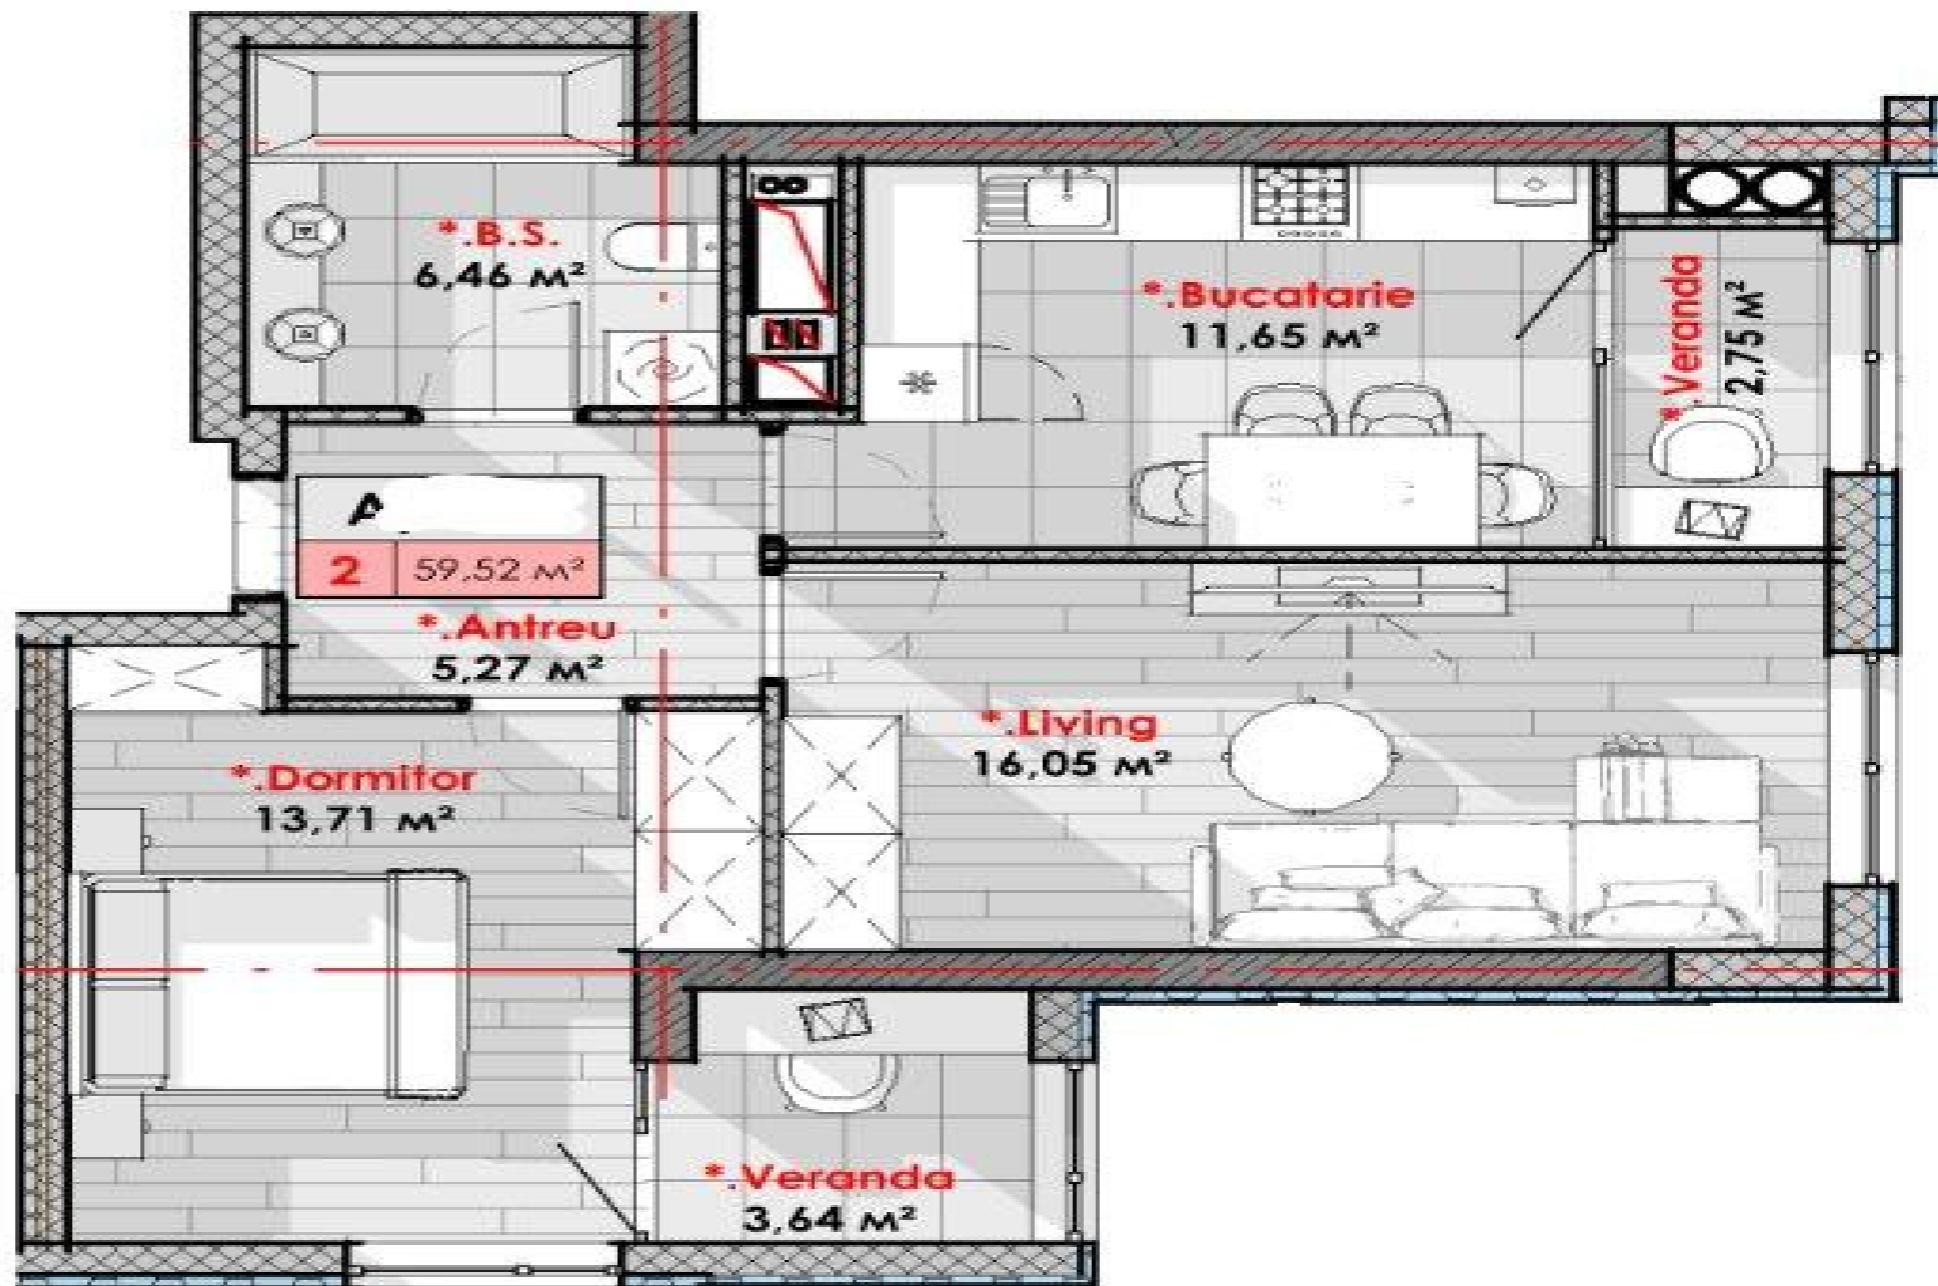

Se vinde apartament cu 2 camere în sec. Râșcani, str. Tudor Vladimirescu.

Cartierul rezidențial "Lagmar Smart Home"

Suprafața totală: 60 mp

Compartimentare: dormitor, living, bucatărie, bloc sanitar, antreu, 2 verande.

Caracteristici:

- varianta albă;
- geamuri panoramice;
- încălzire autonomă;
- izolare fonică și termică;
- localizat în centrul capitalei;
- planimetrie foarte reușită;
- preț la etapa de construcție.

Darea în exploatare decembrie 2026.

În imediata apropiere găsiți: market, școală, grădiniță, centre comerciale, etc.

Acces facil la transport public.