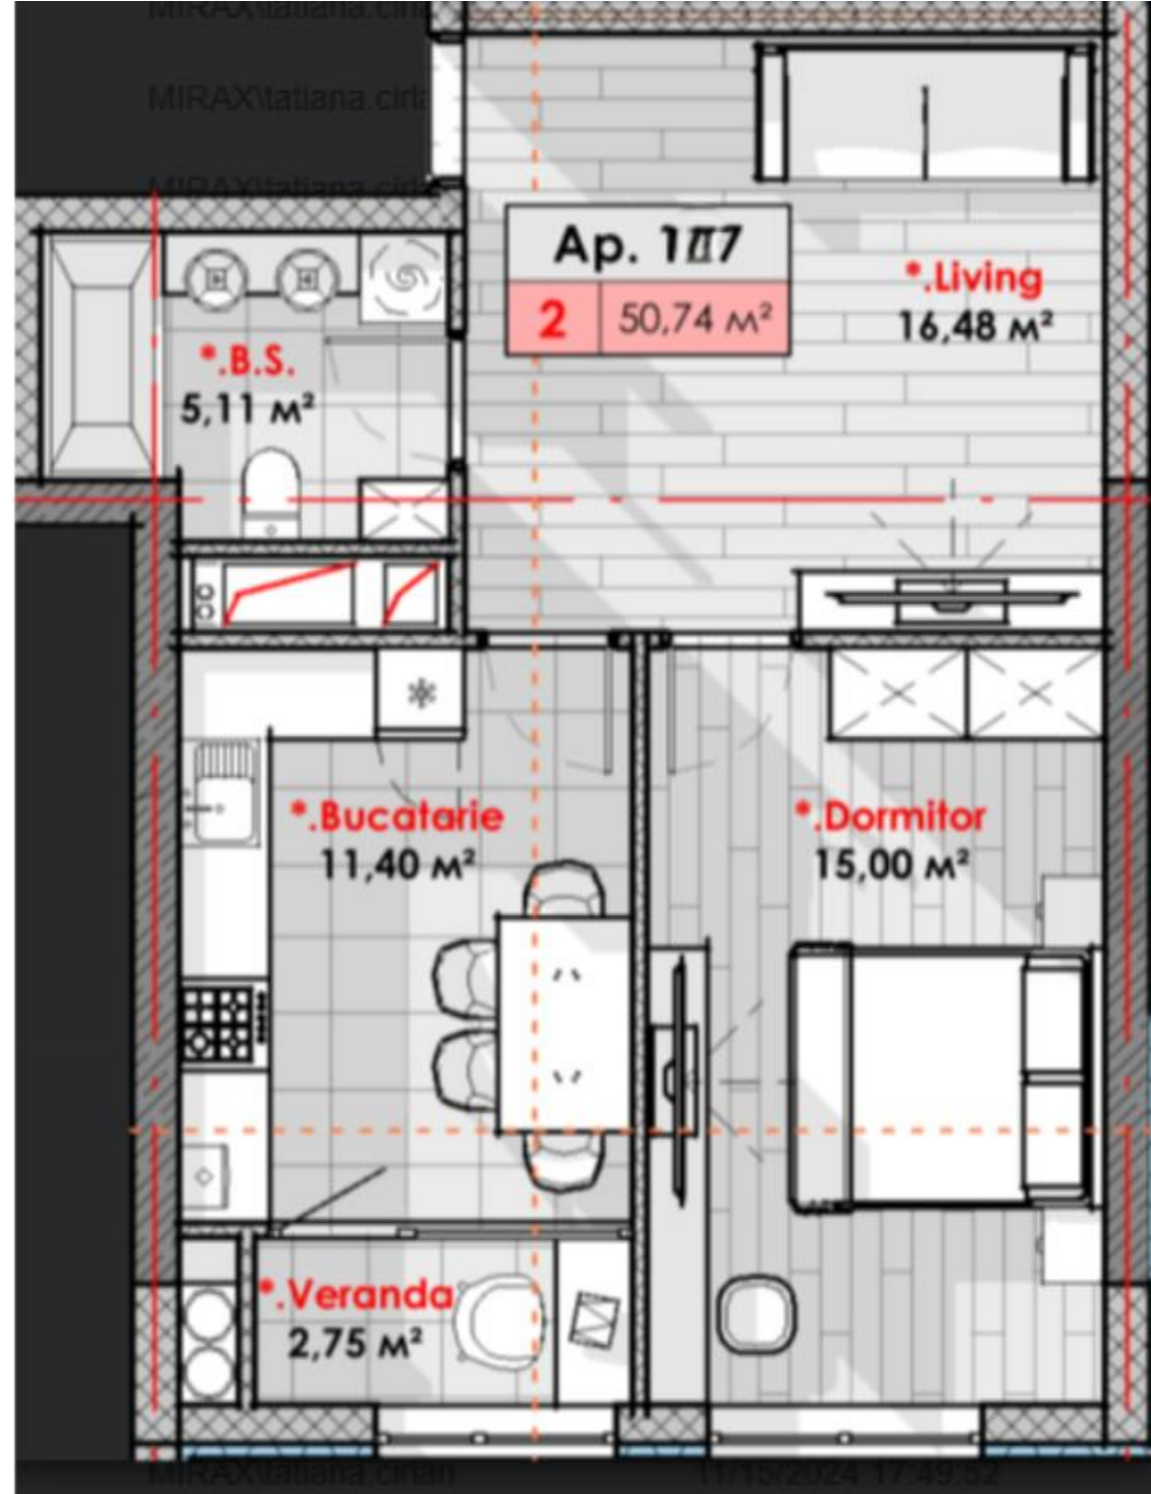

Se vinde apartament cu 1 cameră și living în sec.
Râșcani, str. Tudor Vladimirescu.

Cartierul rezidențial "Lagmar Smart Home"
Suprafața totală: 51 mp

Compartimentare: dormitor, living, bucatărie, bloc
sanitar, veranda.

Caracteristici:

- varianta albă;
- geamuri panoramice;
- încălzire autonomă;
- izolare fonică și termică;
- localizat în centrul capitalei;
- planimetrie foarte reușită;
- preț la etapa de construcție.

Darea în exploatare decembrie 2026.

În imediată apropiere găsiți: market, școală, grădiniță,
centre comerciale, etc.

Acces facil la transport public.