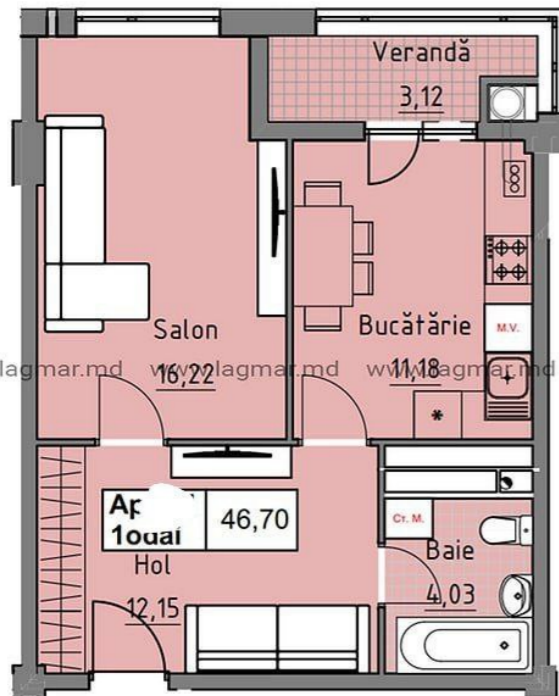

www.lagmar.md www.lagmar.md www.lagmar.md www.lagmar.md www.lagmar.md

CARTIERUL CLUJ ÎN CHIȘINĂU